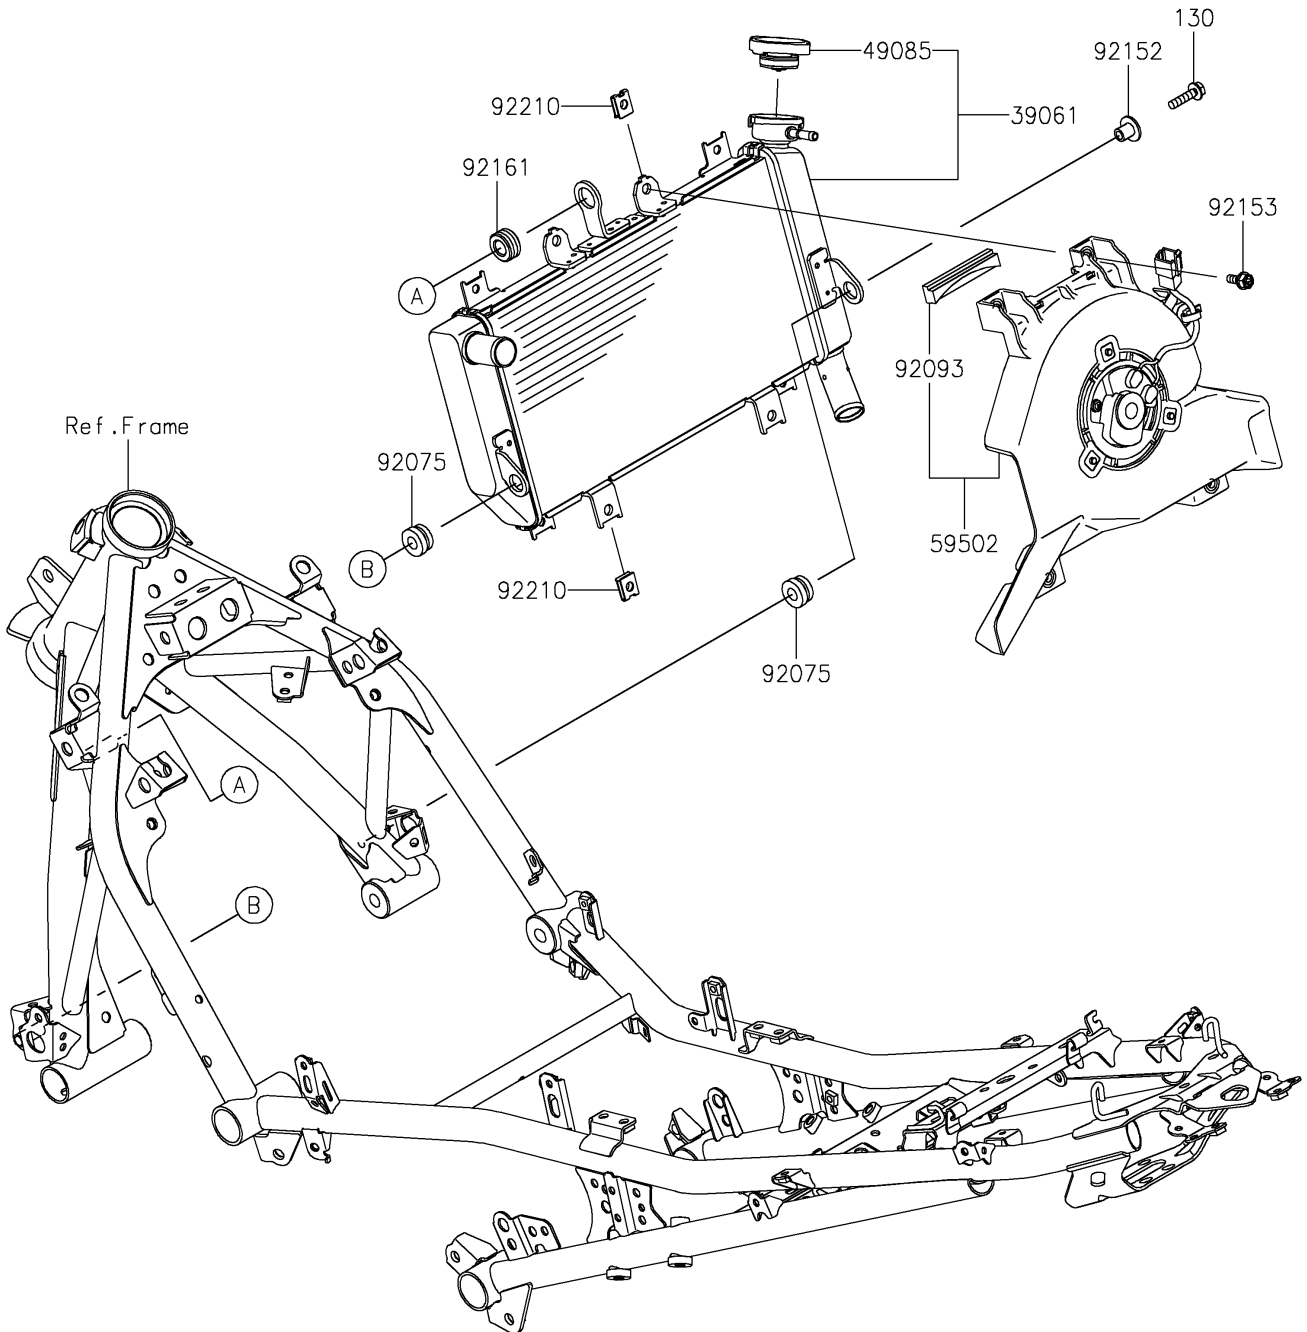

2024 Ninja 400 ABS PARTS DIAGRAM

Radiator

E3032

2024 Ninja 400 ABS PARTS LIST

Radiator

ITEM NAME	PART NUMBER	QUANTITY
RADIATOR-ASSY (Ref # 39061)	39061-0916	1
CAP-ASSY-PRESSURE (Ref # 49085)	49085-0006	1
FAN-ASSY (Ref # 59502)	59502-0624	1
DAMPER,RUBBER (Ref # 92075)	92075-1123	2
SEAL (Ref # 92093)	92093-0713	1
COLLAR (Ref # 92152)	92152-2852	1
BOLT (Ref # 92153)	92153-0531	4
DAMPER (Ref # 92161)	92161-2080	1
NUT (Ref # 92210)	92210-1323	4
BOLT-FLANGED,6X25 (Ref # 130)	130CB0625	1