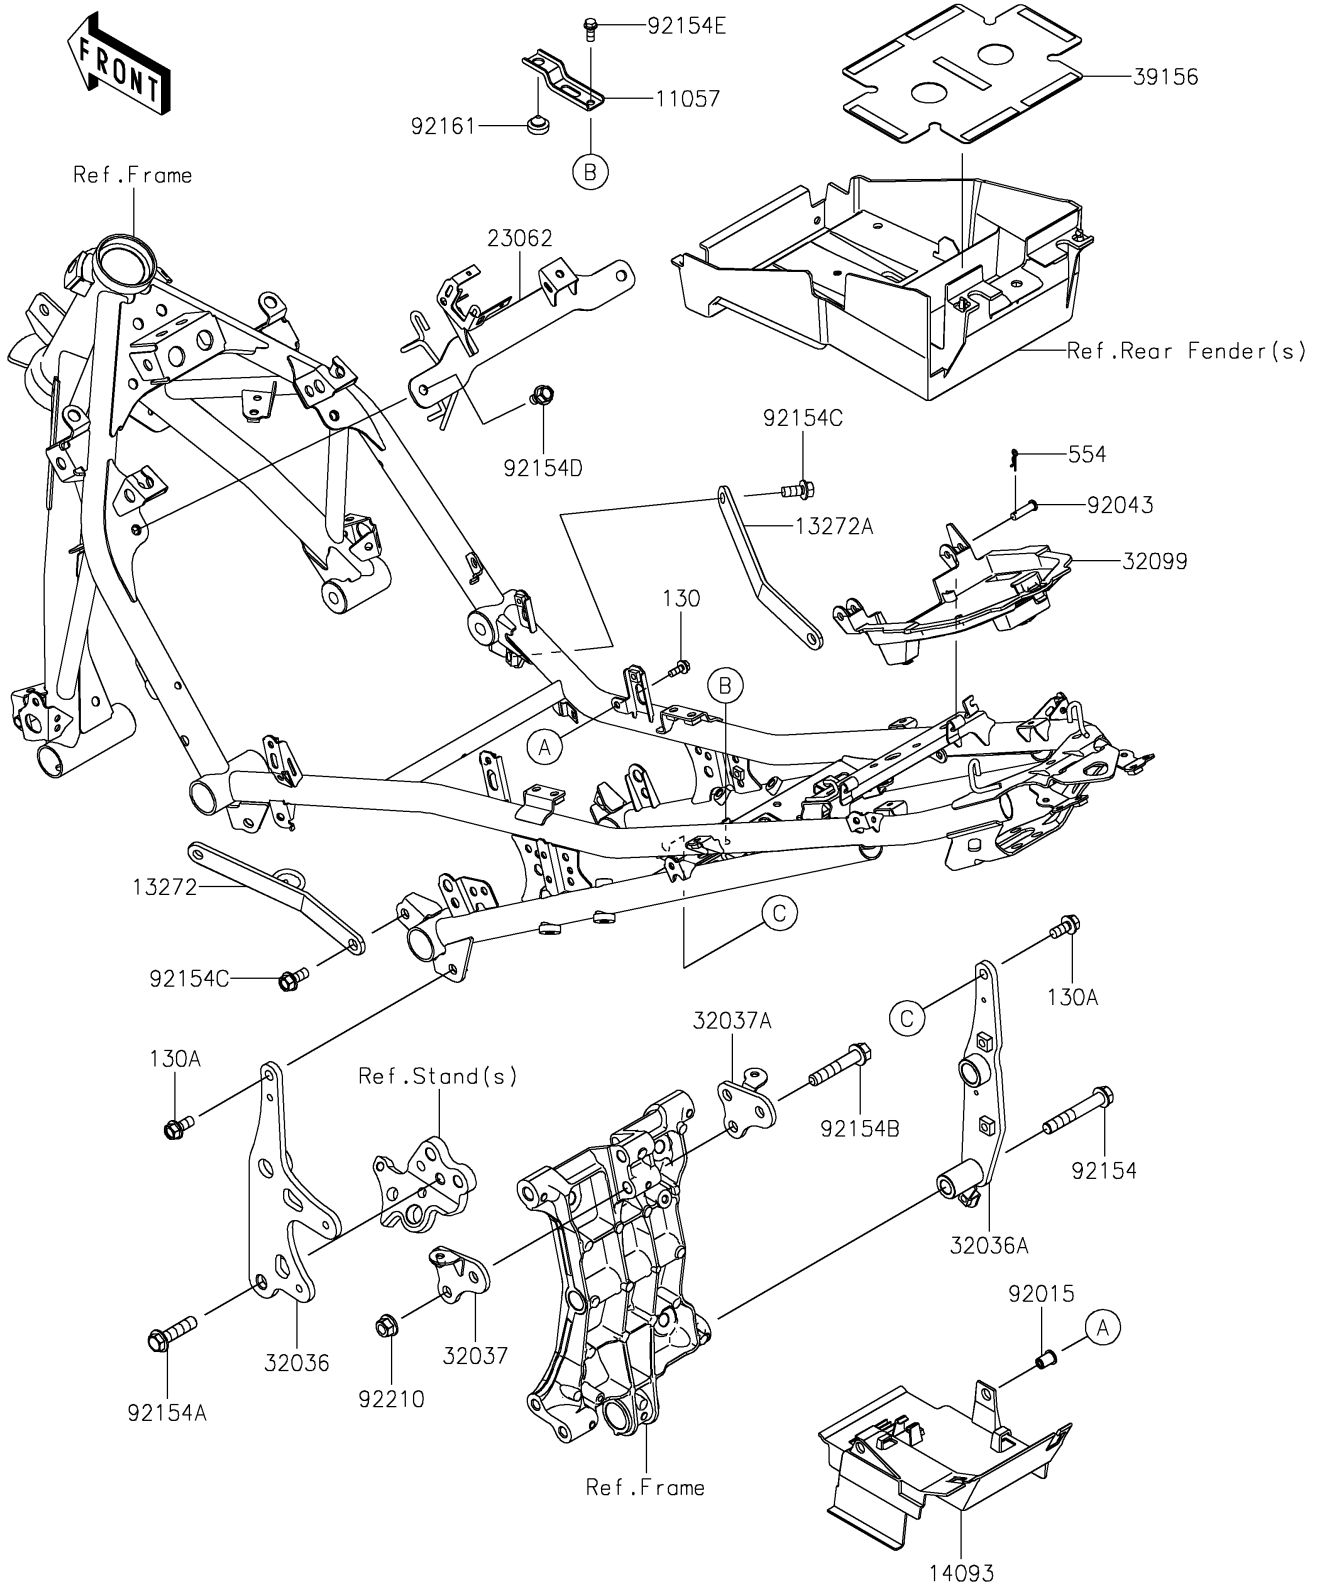

2024 Ninja 400 KRT Edition ABS PARTS DIAGRAM

Frame Fittings

F2131

2024 Ninja 400 KRT Edition ABS PARTS LIST

Frame Fittings

ITEM NAME	PART NUMBER	QUANTITY
BRACKET,BATTERY (Ref # 11057)	11057-1213	1
PLATE,FRAME CONNECT,LH (Ref # 13272)	13272-2435	1
PLATE,FRAME CONNECT,RH (Ref # 13272A)	13272-2552	1
COVER,ECU (Ref # 14093)	14093-0646	1
BRACKET-COMP,CROSS FRAME (Ref # 23062)	23062-1355	1
BRACKET-SWINGARM,LH (Ref # 32036)	32036-0378	1
BRACKET-SWINGARM,RH (Ref # 32036A)	32036-0379	1
BRACKET-SHOCKABSORBER,LH (Ref # 32037)	32037-0455	1
BRACKET-SHOCKABSORBER,RH (Ref # 32037A)	32037-0456	1
CASE,SEAT UNDER (Ref # 32099)	32099-0787	1
PAD,BATTERY CASE (Ref # 39156)	39156-2220	1
NUT,WELL,5MM (Ref # 92015)	92015-1757	2
PIN,6X23 (Ref # 92043)	92043-0746	2
BOLT,FLANGED,10X65 (Ref # 92154)	92154-1964	1
BOLT,FLANGED,10X40 (Ref # 92154A)	92154-2812	1
BOLT,FLANGED,10X54 (Ref # 92154B)	92154-2813	2
BOLT-FLANGED,8X14 (Ref # 92154C)	92154-3782	4
BOLT-FLANGED,8X14 (Ref # 92154D)	92154-3851	2
BOLT,6X14 (Ref # 92154E)	92154-4129	1
DAMPER,9.5X18X6 (Ref # 92161)	92161-1473	1
NUT,LOCK,FLANGED,10MM (Ref # 92210)	92210-1139	2
BOLT-FLANGED,5X14 (Ref # 130)	130BA0514	2
BOLT-FLANGED,8X18 (Ref # 130A)	130CA0818	2
PIN-SNAP,1.2X21.2 (Ref # 554)	554DA0600	2