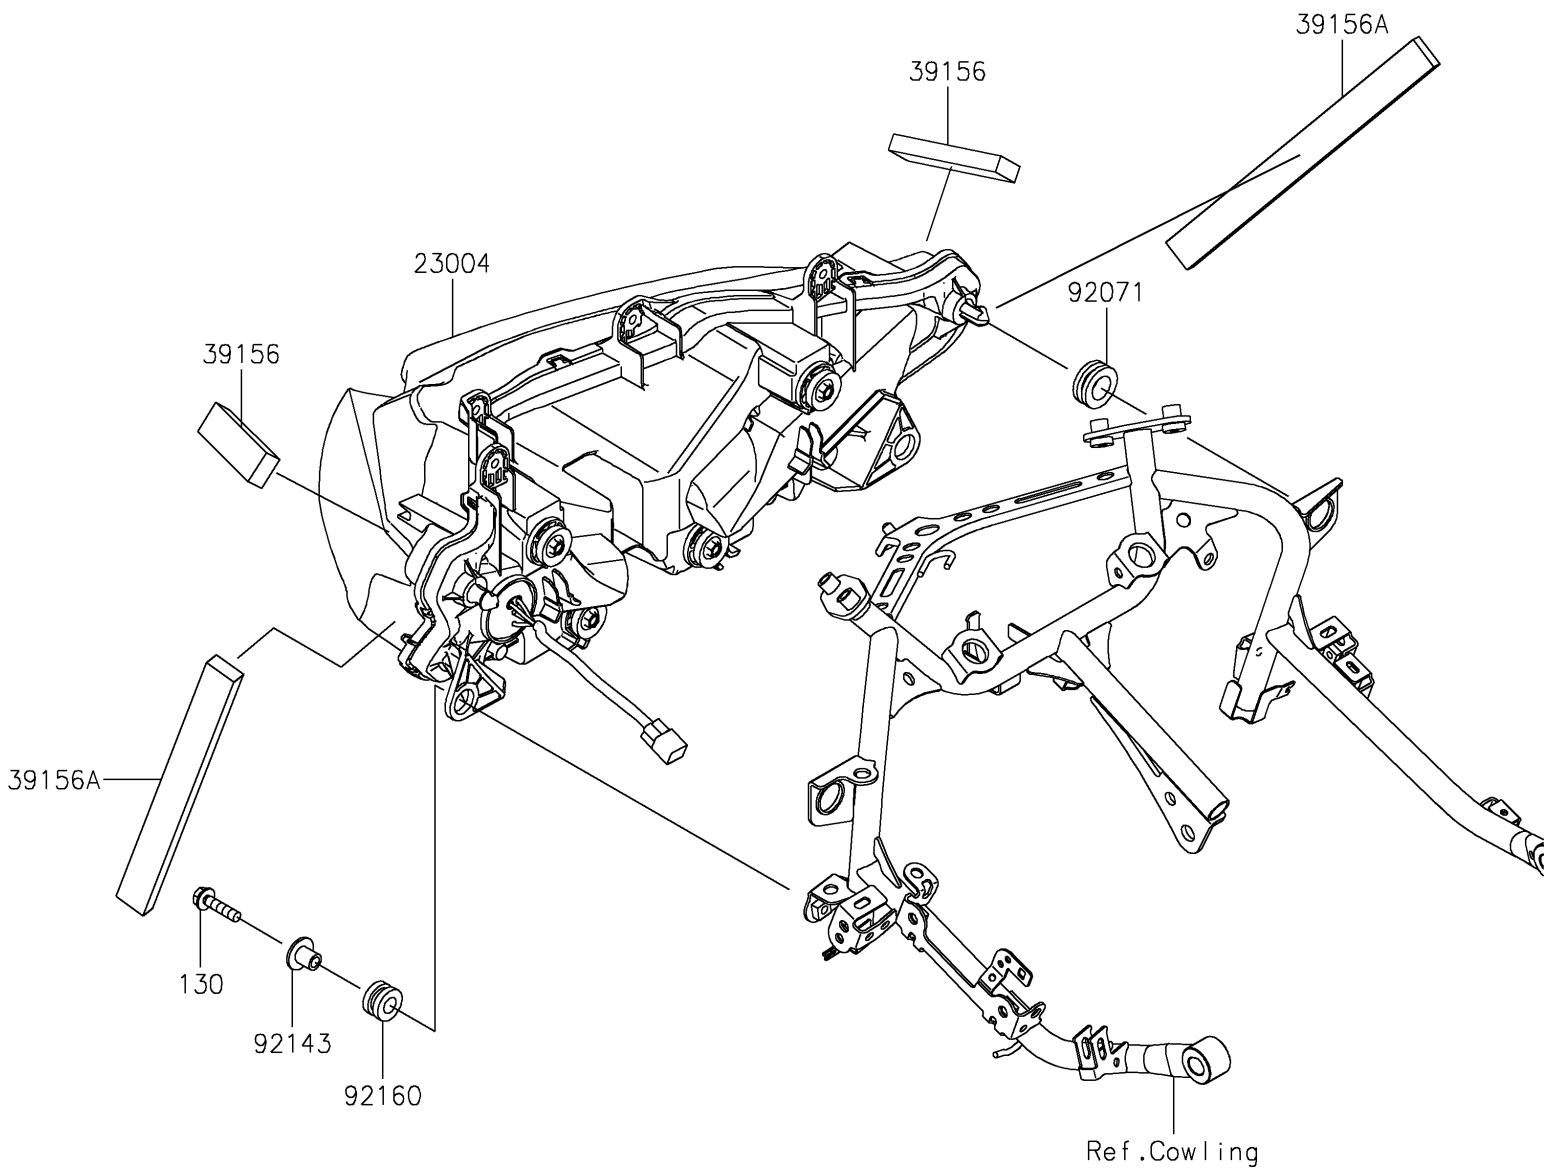

2024 Ninja 400 KRT Edition ABS PARTS DIAGRAM

Headlight(s)

F2710

2024 Ninja 400 KRT Edition ABS PARTS LIST

Headlight(s)

ITEM NAME	PART NUMBER	QUANTITY
LAMP-HEAD,LED (Ref # 23004)	23004-0395	1
PAD,20X80X10 (Ref # 39156)	39156-2358	2
PAD,20X200X10 (Ref # 39156A)	39156-2359	2
GROMMET (Ref # 92071)	92071-1131	2
COLLAR (Ref # 92143)	92143-1353	2
DAMPER,10X20X12 (Ref # 92160)	92160-1167	2
BOLT-FLANGED,6X25 (Ref # 130)	130BB0625	2