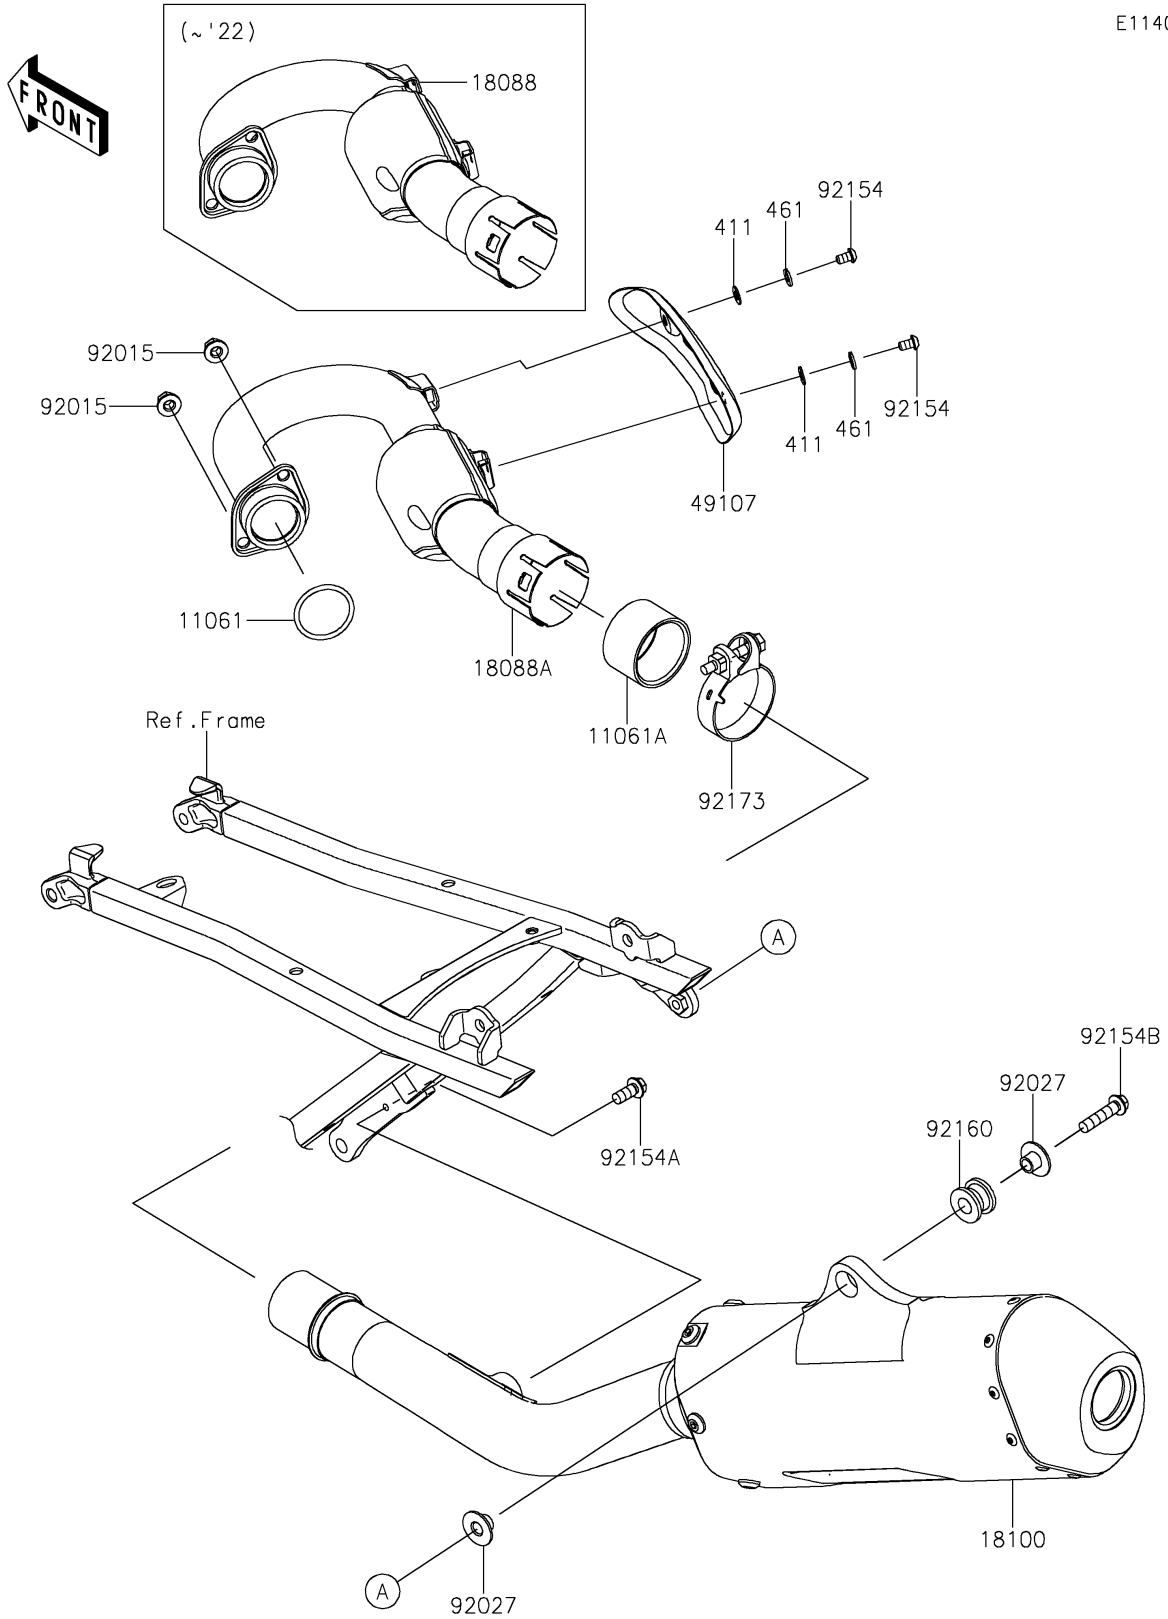

2021 KX™ 250 PARTS DIAGRAM

Muffler(s)

E1140

2021 KX™ 250 PARTS LIST

Muffler(s)

ITEM NAME	PART NUMBER	QUANTITY
GASKET,EX PIPE (Ref # 11061)	11061-0027	1
GASKET,CONNECTING (Ref # 11061A)	11061-0434	1
PIPE-EXHAUST (Ref # 18088)	18088-1610	1
BODY-ASSY-MUFFLER (Ref # 18100)	18100-0611	1
COVER-EXHAUST PIPE (Ref # 49107)	49107-0799	1
NUT,8MM (Ref # 92015)	92015-1402	2
COLLAR,FLANGED,8.8X10.6 (Ref # 92027)	92027-1653	2
BOLT,TORX,6X10 (Ref # 92154)	92154-1938	2
BOLT,FLANGED,8X18 (Ref # 92154A)	92154-2984	1
BOLT,FLANGED,8X35 (Ref # 92154B)	92154-2985	1
DAMPER,MUFFLER MOUNT (Ref # 92160)	92160-1116	1
CLAMP (Ref # 92173)	92173-2327	1
WASHER-PLAIN,6MM (Ref # 411)	411S0600	2
WASHER-SPRING,6MM (Ref # 461)	461S0600	2