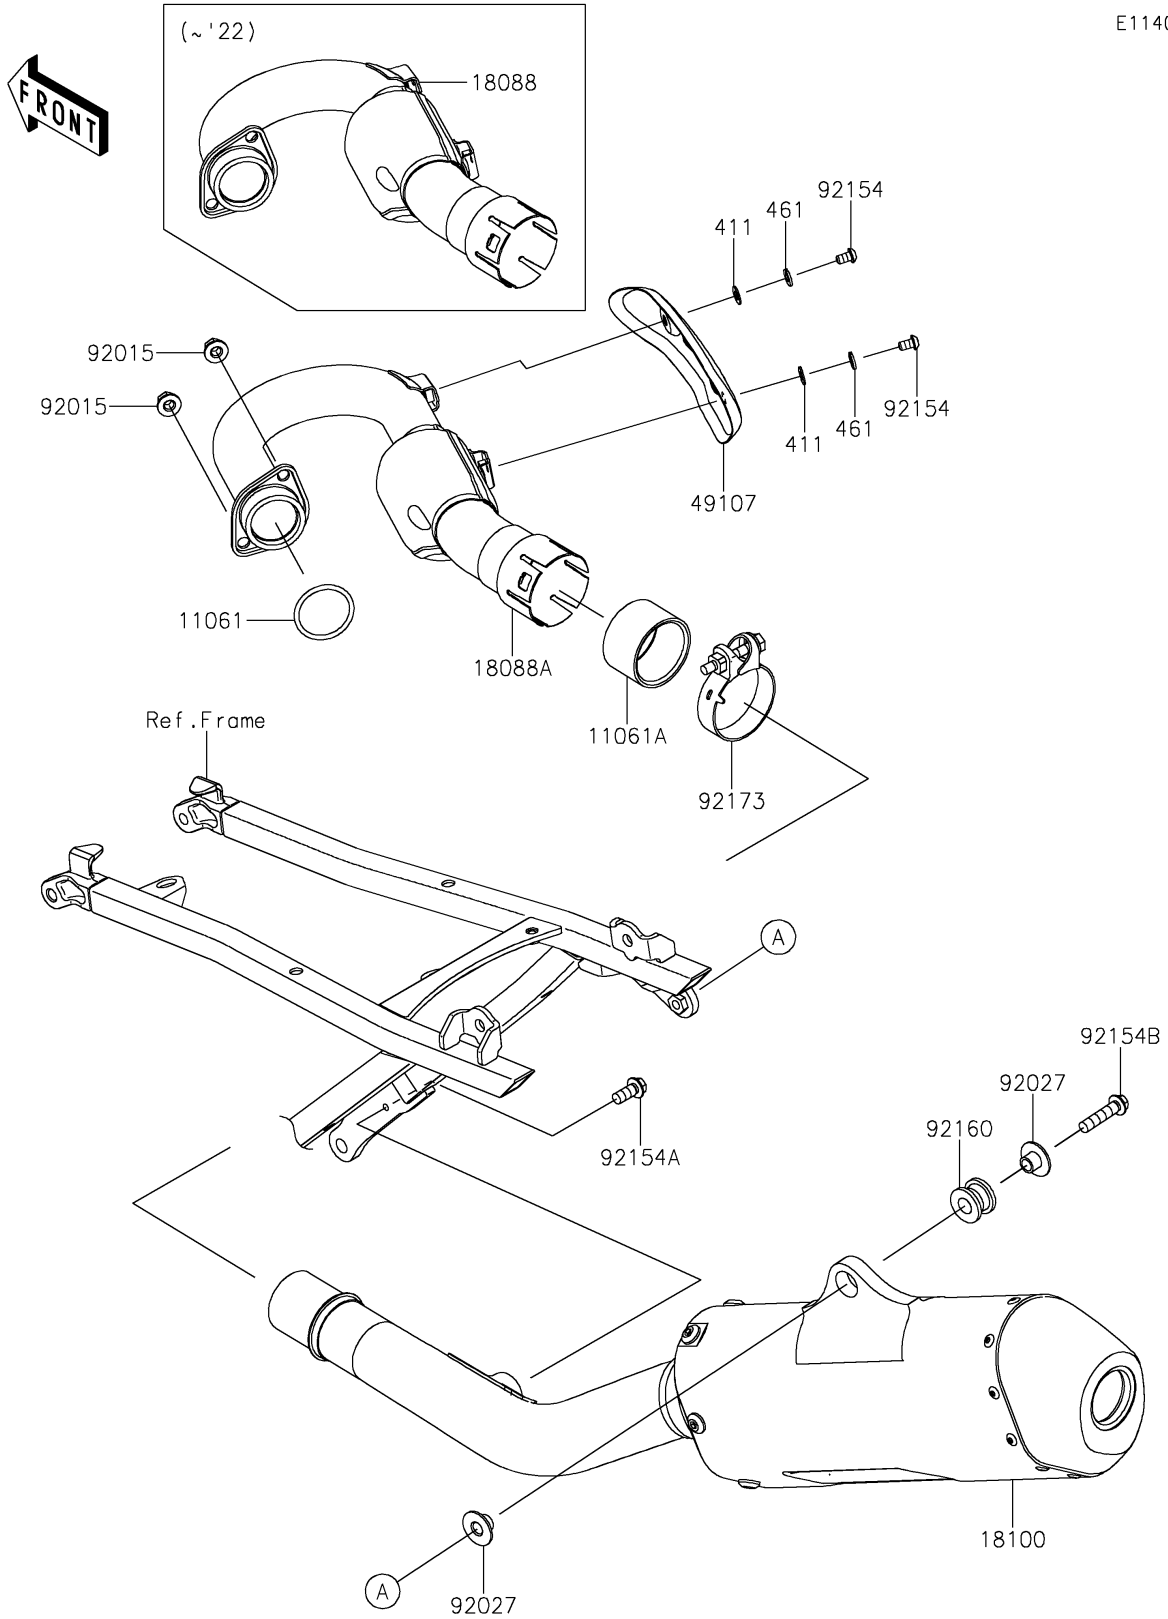

2022 KX™ 250 PARTS DIAGRAM

Muffler(s)

E1140

2022 KX™ 250 PARTS LIST

Muffler(s)

ITEM NAME	PART NUMBER	QUANTITY
GASKET,EX PIPE (Ref # 11061)	11061-0027	1
GASKET,CONNECTING (Ref # 11061A)	11061-0434	1
PIPE-EXHAUST (Ref # 18088)	18088-1610	1
BODY-ASSY-MUFFLER (Ref # 18100)	18100-0611	1
COVER-EXHAUST PIPE (Ref # 49107)	49107-0799	1
NUT,8MM (Ref # 92015)	92015-1402	2
COLLAR,FLANGED,8.8X10.6 (Ref # 92027)	92027-1653	2
BOLT,TORX,6X10 (Ref # 92154)	92154-1938	2
BOLT,FLANGED,8X18 (Ref # 92154A)	92154-2984	1
BOLT,FLANGED,8X35 (Ref # 92154B)	92154-2985	1
DAMPER,MUFFLER MOUNT (Ref # 92160)	92160-1116	1
CLAMP (Ref # 92173)	92173-2327	1
WASHER-PLAIN,6MM (Ref # 411)	411S0600	2
WASHER-SPRING,6MM (Ref # 461)	461S0600	2