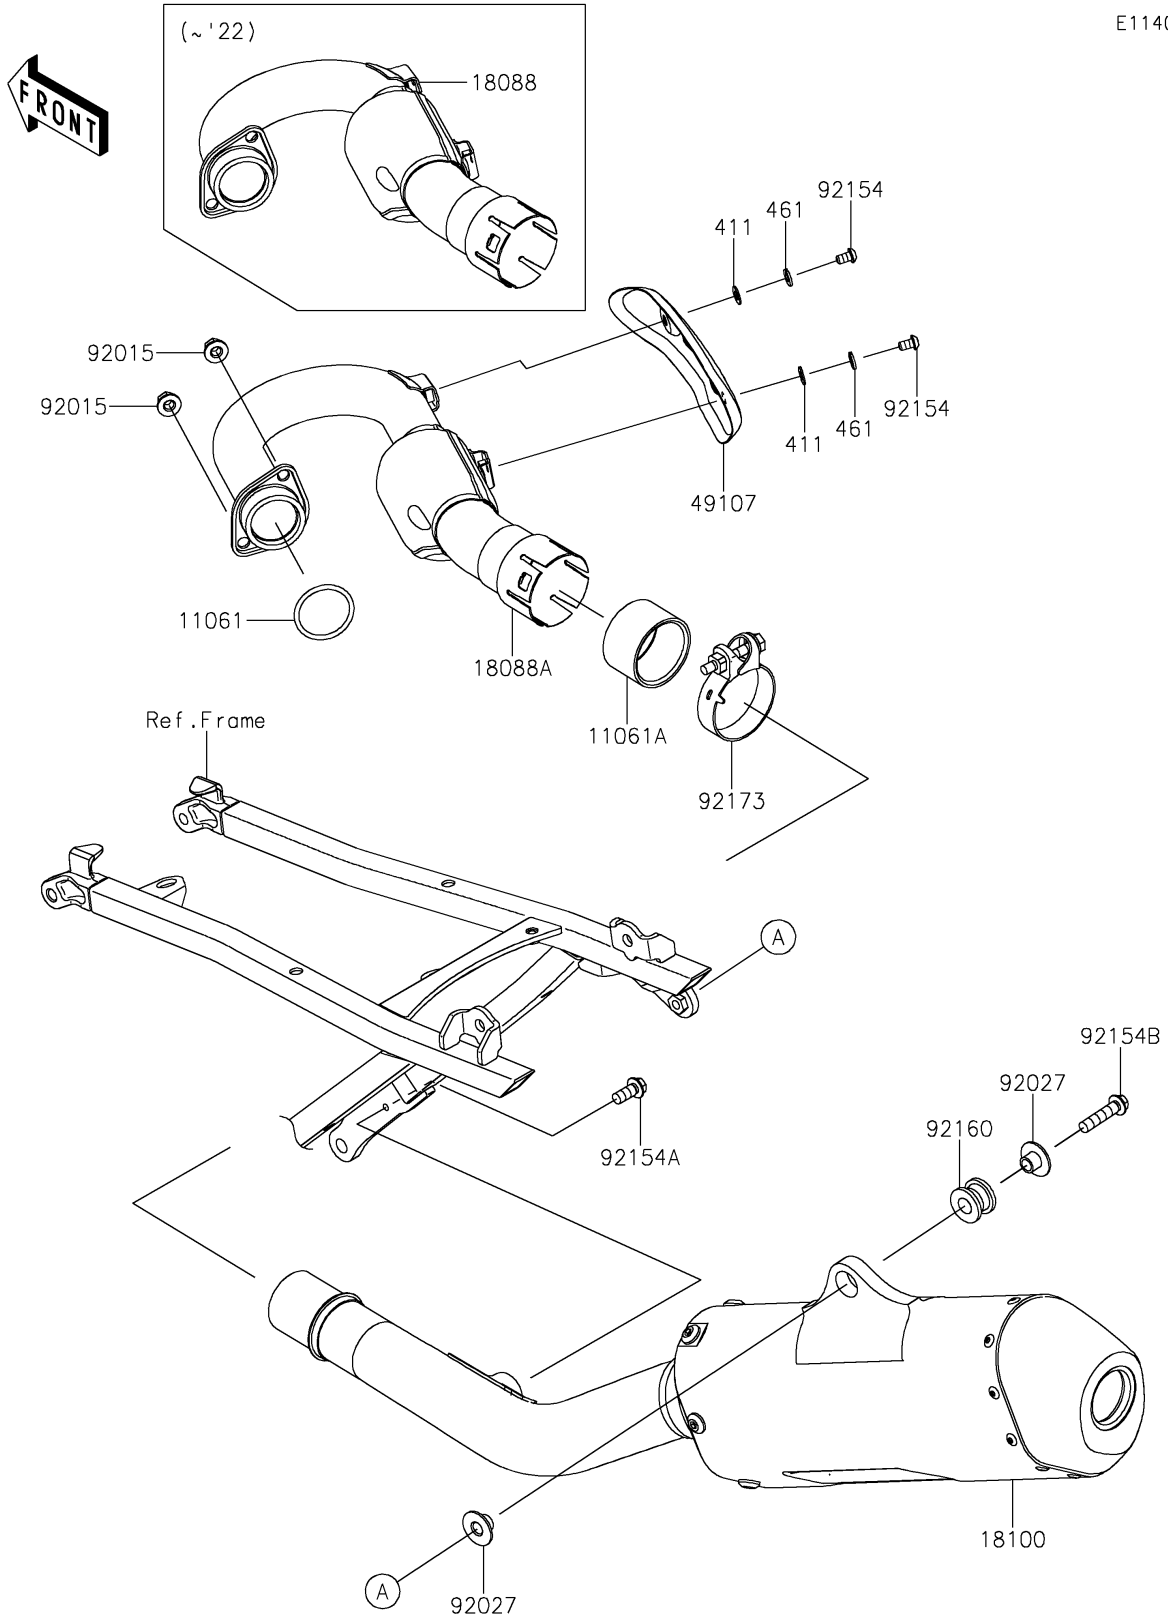

2024 KX™ 250 PARTS DIAGRAM

Muffler(s)

E1140

2024 KX™ 250 PARTS LIST

Muffler(s)

ITEM NAME	PART NUMBER	QUANTITY
GASKET,EX PIPE (Ref # 11061)	11061-0027	1
GASKET,CONNECTING (Ref # 11061A)	11061-0434	1
PIPE-EXHAUST (Ref # 18088)	18088-1610	1
PIPE-EXHAUST (Ref # 18088A)	18088-1682	1
BODY-ASSY-MUFFLER (Ref # 18100)	18100-0611	1
COVER-EXHAUST PIPE (Ref # 49107)	49107-0799	1
NUT,8MM (Ref # 92015)	92015-1402	2
COLLAR,FLANGED,8.8X10.6 (Ref # 92027)	92027-1653	2
BOLT,TORX,6X10 (Ref # 92154)	92154-1938	2
BOLT,FLANGED,8X18 (Ref # 92154A)	92154-2984	1
BOLT,FLANGED,8X35 (Ref # 92154B)	92154-2985	1
DAMPER,MUFFLER MOUNT (Ref # 92160)	92160-1116	1
CLAMP (Ref # 92173)	92173-2327	1
WASHER-PLAIN,6MM (Ref # 411)	411S0600	2
WASHER-SPRING,6MM (Ref # 461)	461S0600	2