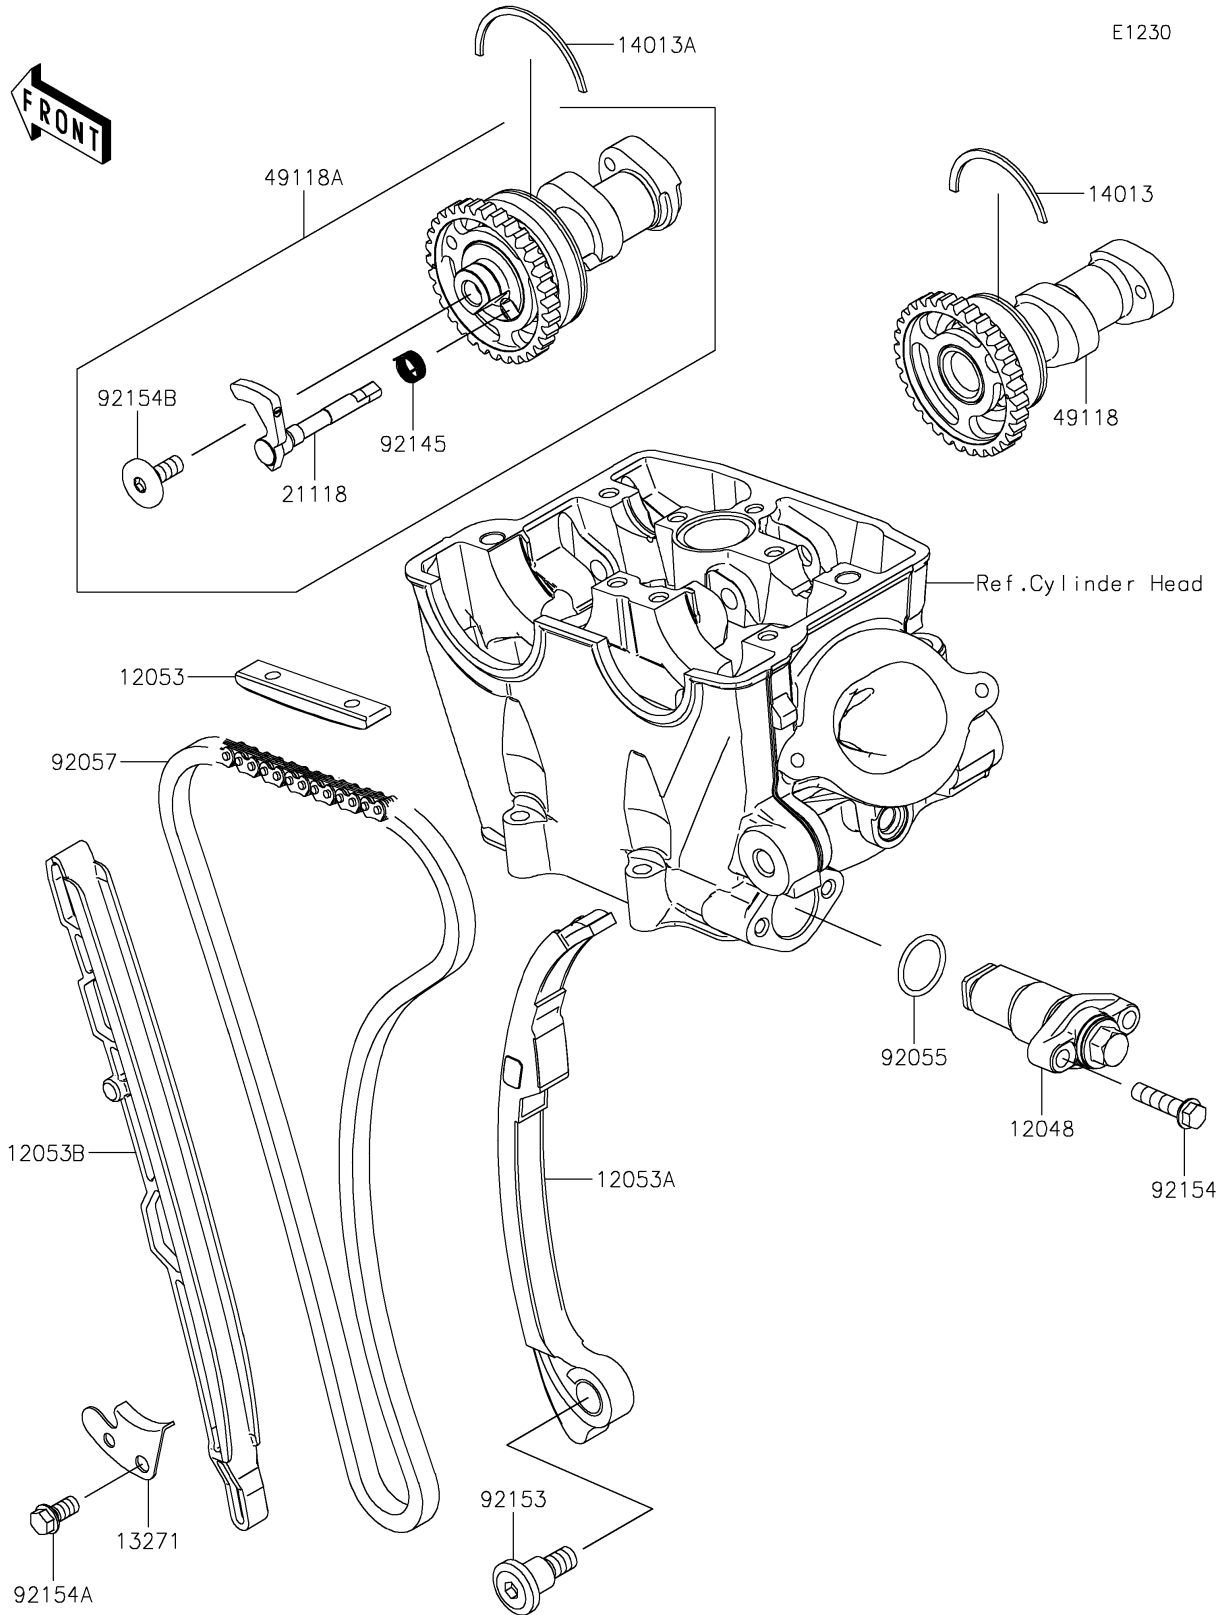

2021 KX™ 250 PARTS DIAGRAM

Camshaft(s)/Tensioner

2021 KX™ 250 PARTS LIST

Camshaft(s)/Tensioner

ITEM NAME	PART NUMBER	QUANTITY
TENSIONER-ASSY (Ref # 12048)	12048-0056	1
GUIDE-CHAIN,UPP (Ref # 12053)	12053-0051	1
GUIDE-CHAIN,RR (Ref # 12053A)	12053-0309	1
GUIDE-CHAIN,FR (Ref # 12053B)	12053-0310	1
PLATE,CAM CHAIN STOPPER (Ref # 13271)	13271-0808	1
RING-POSITION (Ref # 14013)	14013-0001	1
RING-POSITION (Ref # 14013A)	14013-0002	1
DECOMPRESSOR (Ref # 21118)	21118-0032	1
CAMSHAFT-COMP,IN (Ref # 49118)	49118-1263	1
CAMSHAFT-COMP,EX (Ref # 49118A)	49118-1264	1
RING-O,18.8X1.9 (Ref # 92055)	92055-086	1
CHAIN,CAM,98XRH2015-120N2 (Ref # 92057)	92057-0813	1
SPRING,DECOMP (Ref # 92145)	92145-2228	1
BOLT,12X24.5 (Ref # 92153)	92153-0572	1
BOLT,FLANGED,6X25 (Ref # 92154)	92154-2967	2
BOLT,FLANGED,6X12 (Ref # 92154A)	92154-2975	1
BOLT,SOCKET,6X16 (Ref # 92154B)	92154-4028	1