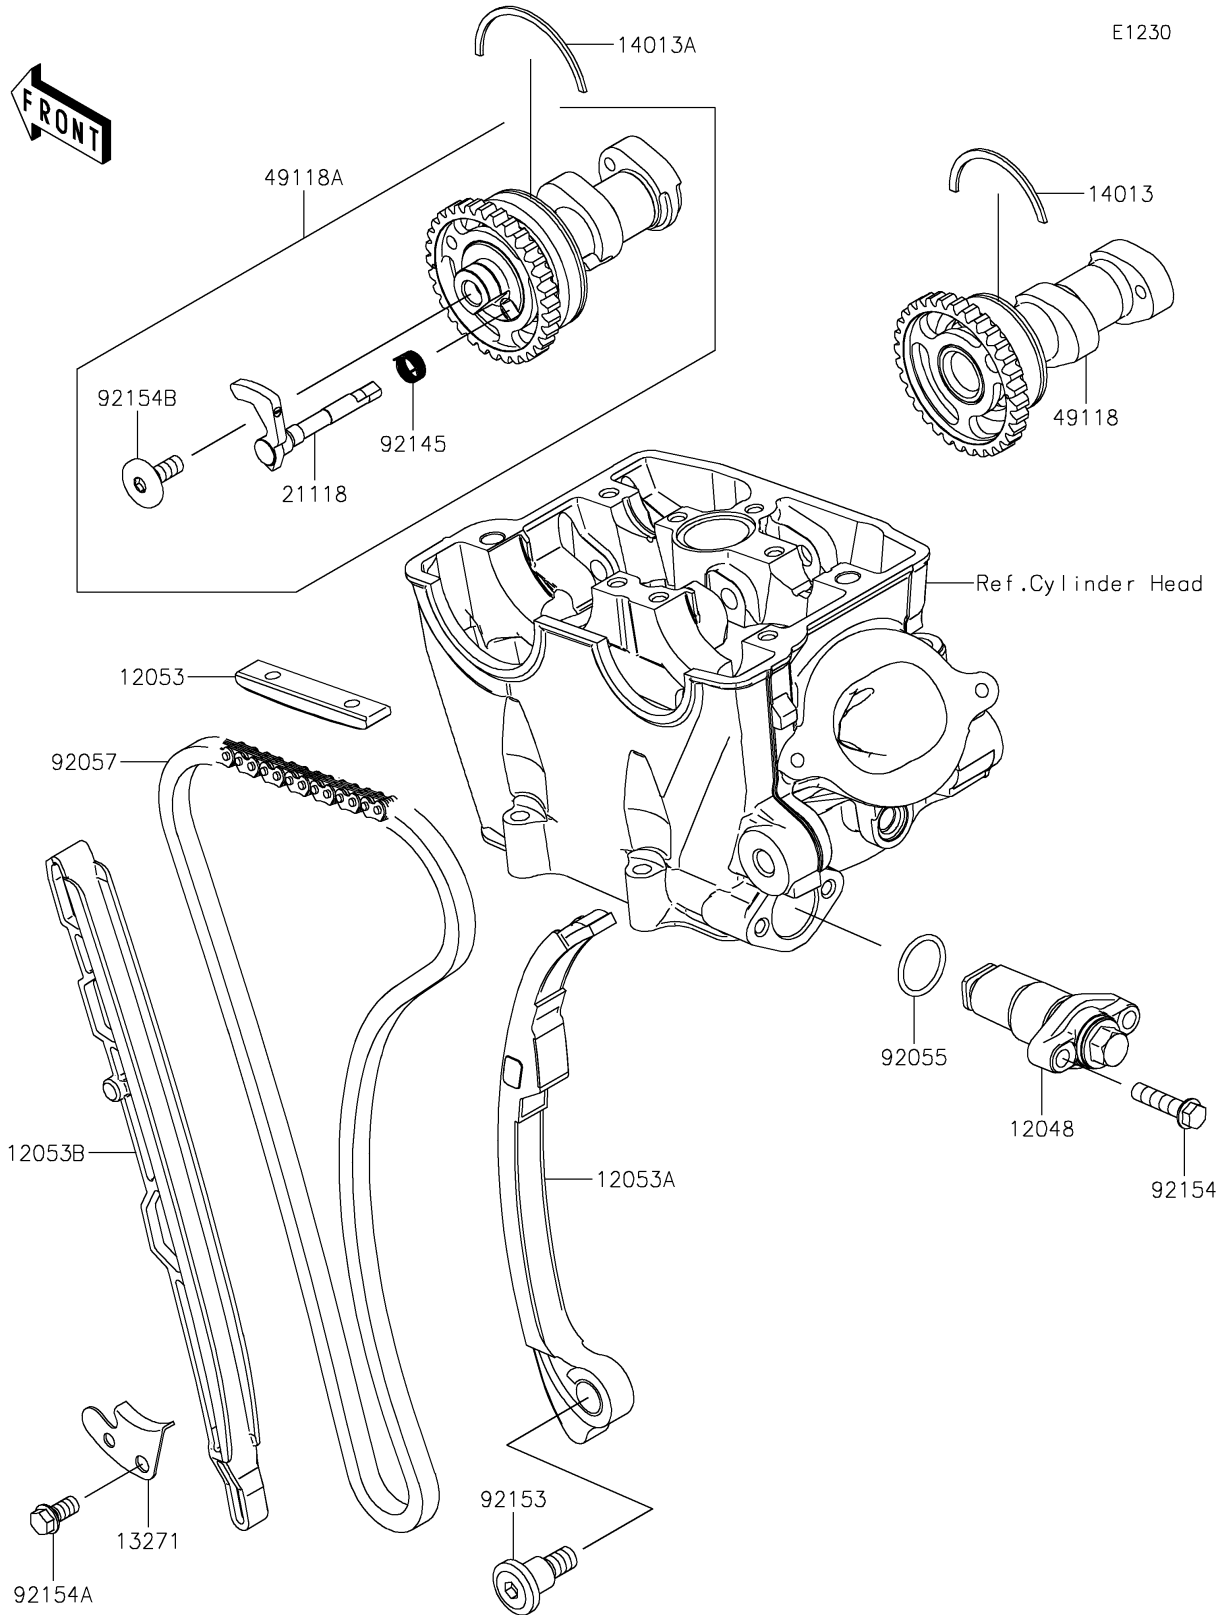

2022 KX™ 250 PARTS DIAGRAM

Camshaft(s)/Tensioner

2022 KX™ 250 PARTS LIST

Camshaft(s)/Tensioner

ITEM NAME	PART NUMBER	QUANTITY
TENSIONER-ASSY (Ref # 12048)	12048-0056	1
GUIDE-CHAIN,UPP (Ref # 12053)	12053-0051	1
GUIDE-CHAIN,RR (Ref # 12053A)	12053-0309	1
GUIDE-CHAIN,FR (Ref # 12053B)	12053-0310	1
PLATE,CAM CHAIN STOPPER (Ref # 13271)	13271-0808	1
RING-POSITION (Ref # 14013)	14013-0001	1
RING-POSITION (Ref # 14013A)	14013-0002	1
DECOMPRESSOR (Ref # 21118)	21118-0032	1
CAMSHAFT-COMP,IN (Ref # 49118)	49118-1263	1
CAMSHAFT-COMP,EX (Ref # 49118A)	49118-1264	1
RING-O,18.8X1.9 (Ref # 92055)	92055-086	1
CHAIN,CAM,98XRH2015-120N2 (Ref # 92057)	92057-0813	1
SPRING,DECOMP (Ref # 92145)	92145-2228	1
BOLT,12X24.5 (Ref # 92153)	92153-0572	1
BOLT,FLANGED,6X25 (Ref # 92154)	92154-2967	2
BOLT,FLANGED,6X12 (Ref # 92154A)	92154-2975	1
BOLT,SOCKET,6X16 (Ref # 92154B)	92154-4028	1