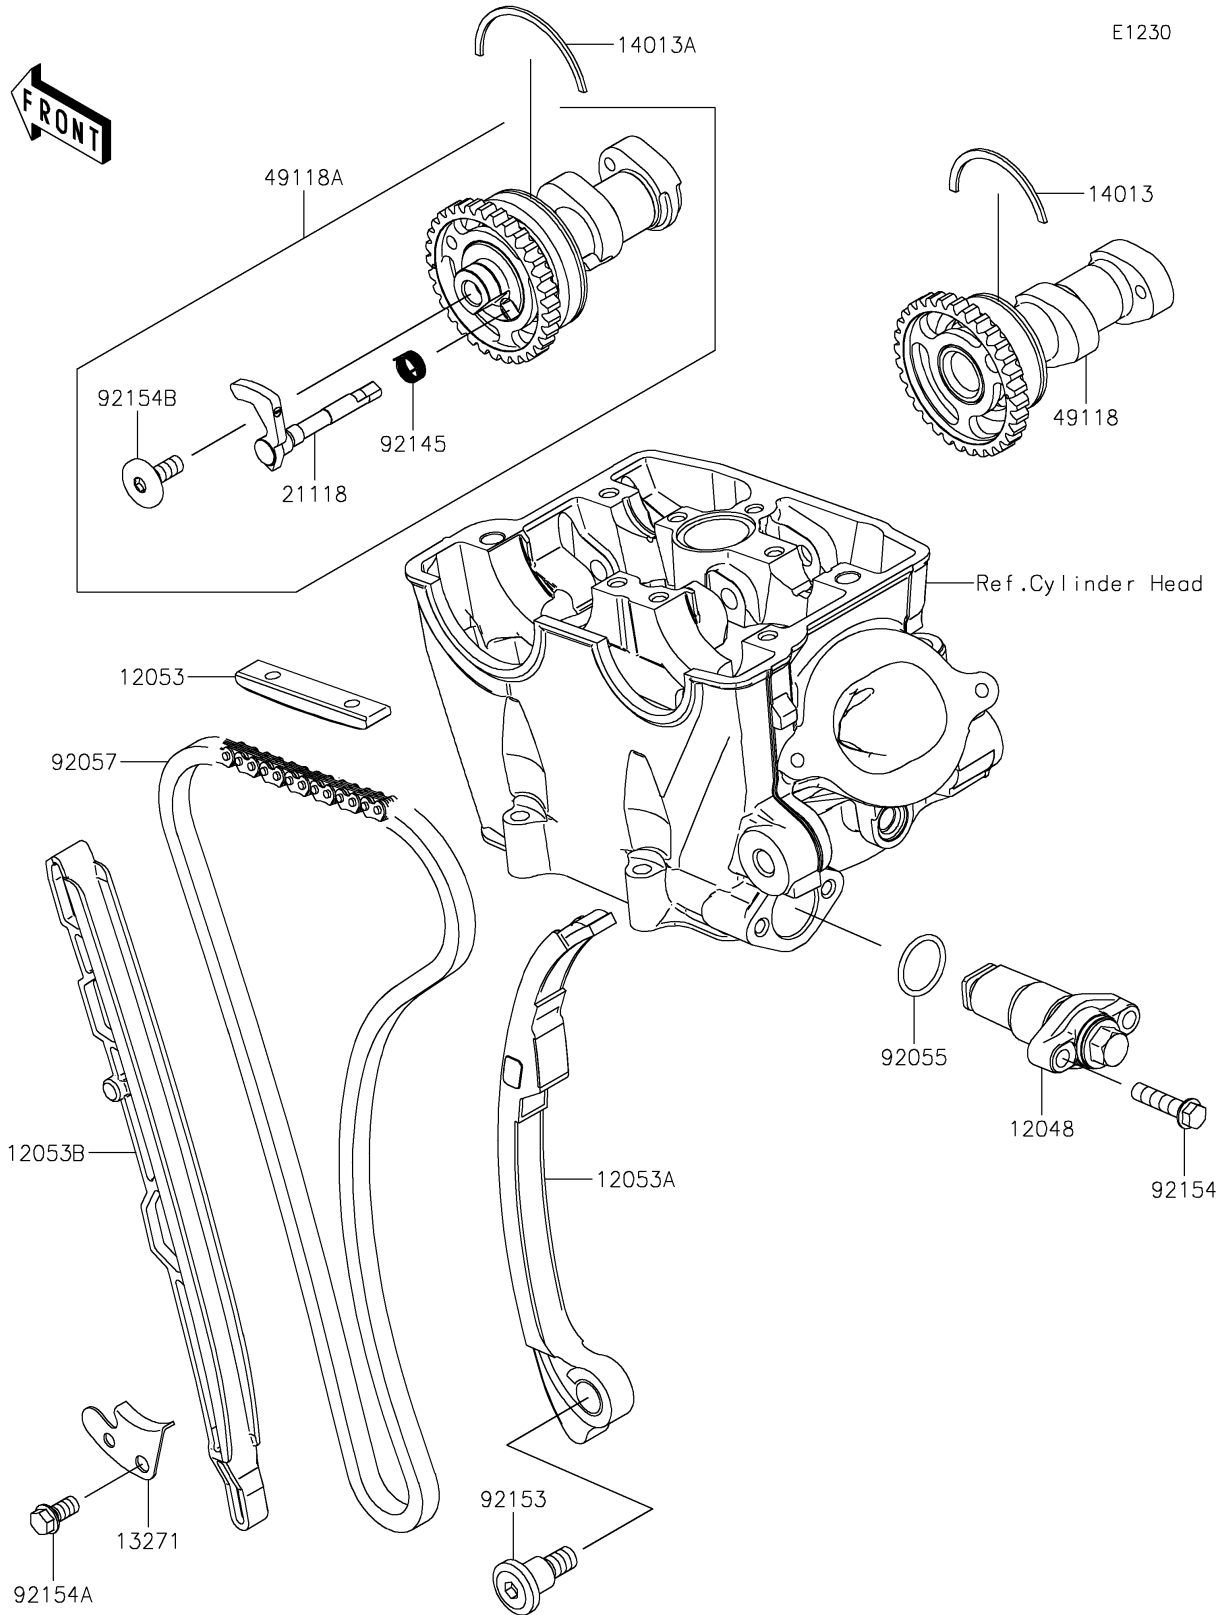

2024 KX™ 250 PARTS DIAGRAM

Camshaft(s)/Tensioner

2024 KX™ 250 PARTS LIST

Camshaft(s)/Tensioner

ITEM NAME	PART NUMBER	QUANTITY
TENSIONER-ASSY (Ref # 12048)	12048-0056	1
GUIDE-CHAIN,UPP (Ref # 12053)	12053-0051	1
GUIDE-CHAIN,RR (Ref # 12053A)	12053-0309	1
GUIDE-CHAIN,FR (Ref # 12053B)	12053-0310	1
PLATE,CAM CHAIN STOPPER (Ref # 13271)	13271-0808	1
RING-POSITION (Ref # 14013)	14013-0001	1
RING-POSITION (Ref # 14013A)	14013-0002	1
DECOMPRESSOR (Ref # 21118)	21118-0032	1
CAMSHAFT-COMP,IN (Ref # 49118)	49118-1263	1
CAMSHAFT-COMP,EX (Ref # 49118A)	49118-1264	1
RING-O,18.8X1.9 (Ref # 92055)	92055-086	1
CHAIN,CAM,98XRH2015-120N2 (Ref # 92057)	92057-0813	1
SPRING,DECOMP (Ref # 92145)	92145-2228	1
BOLT,12X24.5 (Ref # 92153)	92153-0572	1
BOLT,FLANGED,6X25 (Ref # 92154)	92154-2967	2
BOLT,FLANGED,6X12 (Ref # 92154A)	92154-2975	1
BOLT,SOCKET,6X16 (Ref # 92154B)	92154-4028	1