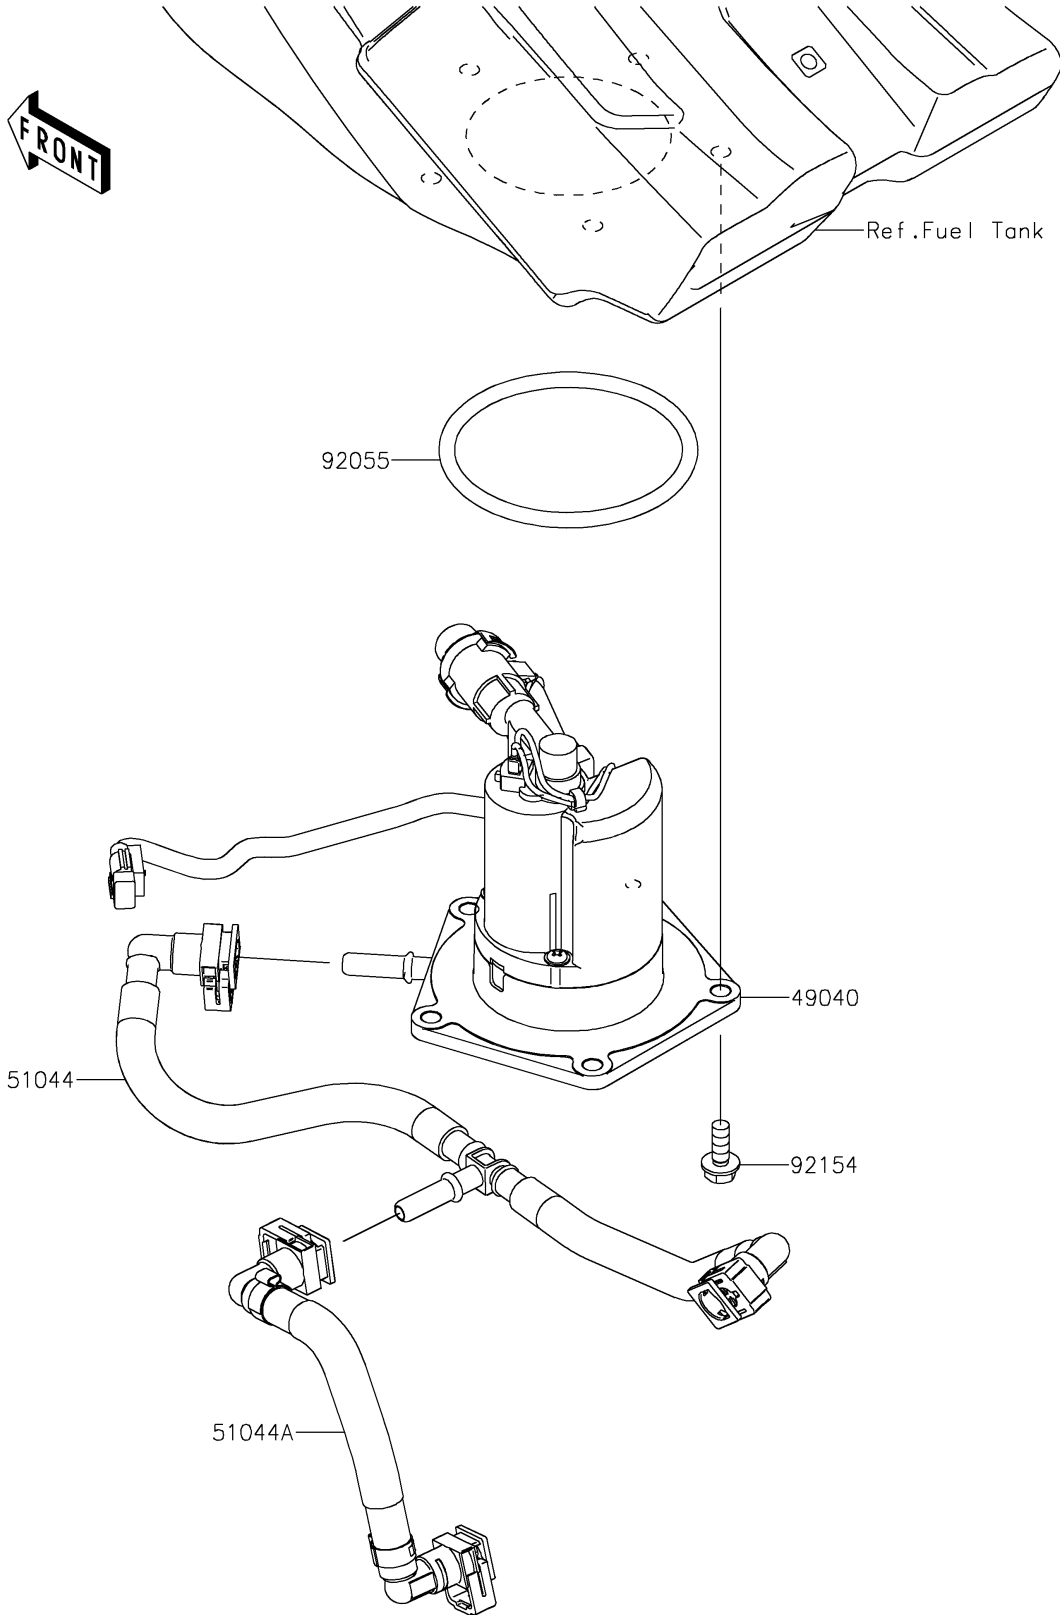

# 2021 KX™ 250 PARTS DIAGRAM

Fuel Pump(GMFNN/CNFNN)

E1520

## 2021 KX™ 250 PARTS LIST

Fuel Pump(CMFNN/CNFNN)

ITEM NAME	PART NUMBER	QUANTITY
PUMP-FUEL (Ref # 49040)	49040-0839	1
TUBE-ASSY (Ref # 51044)	51044-0948	1
TUBE-ASSY (Ref # 51044A)	51044-0949	1
RING-O (Ref # 92055)	92055-0899	1
BOLT,FLANGED,6X16 (Ref # 92154)	92154-0899	5