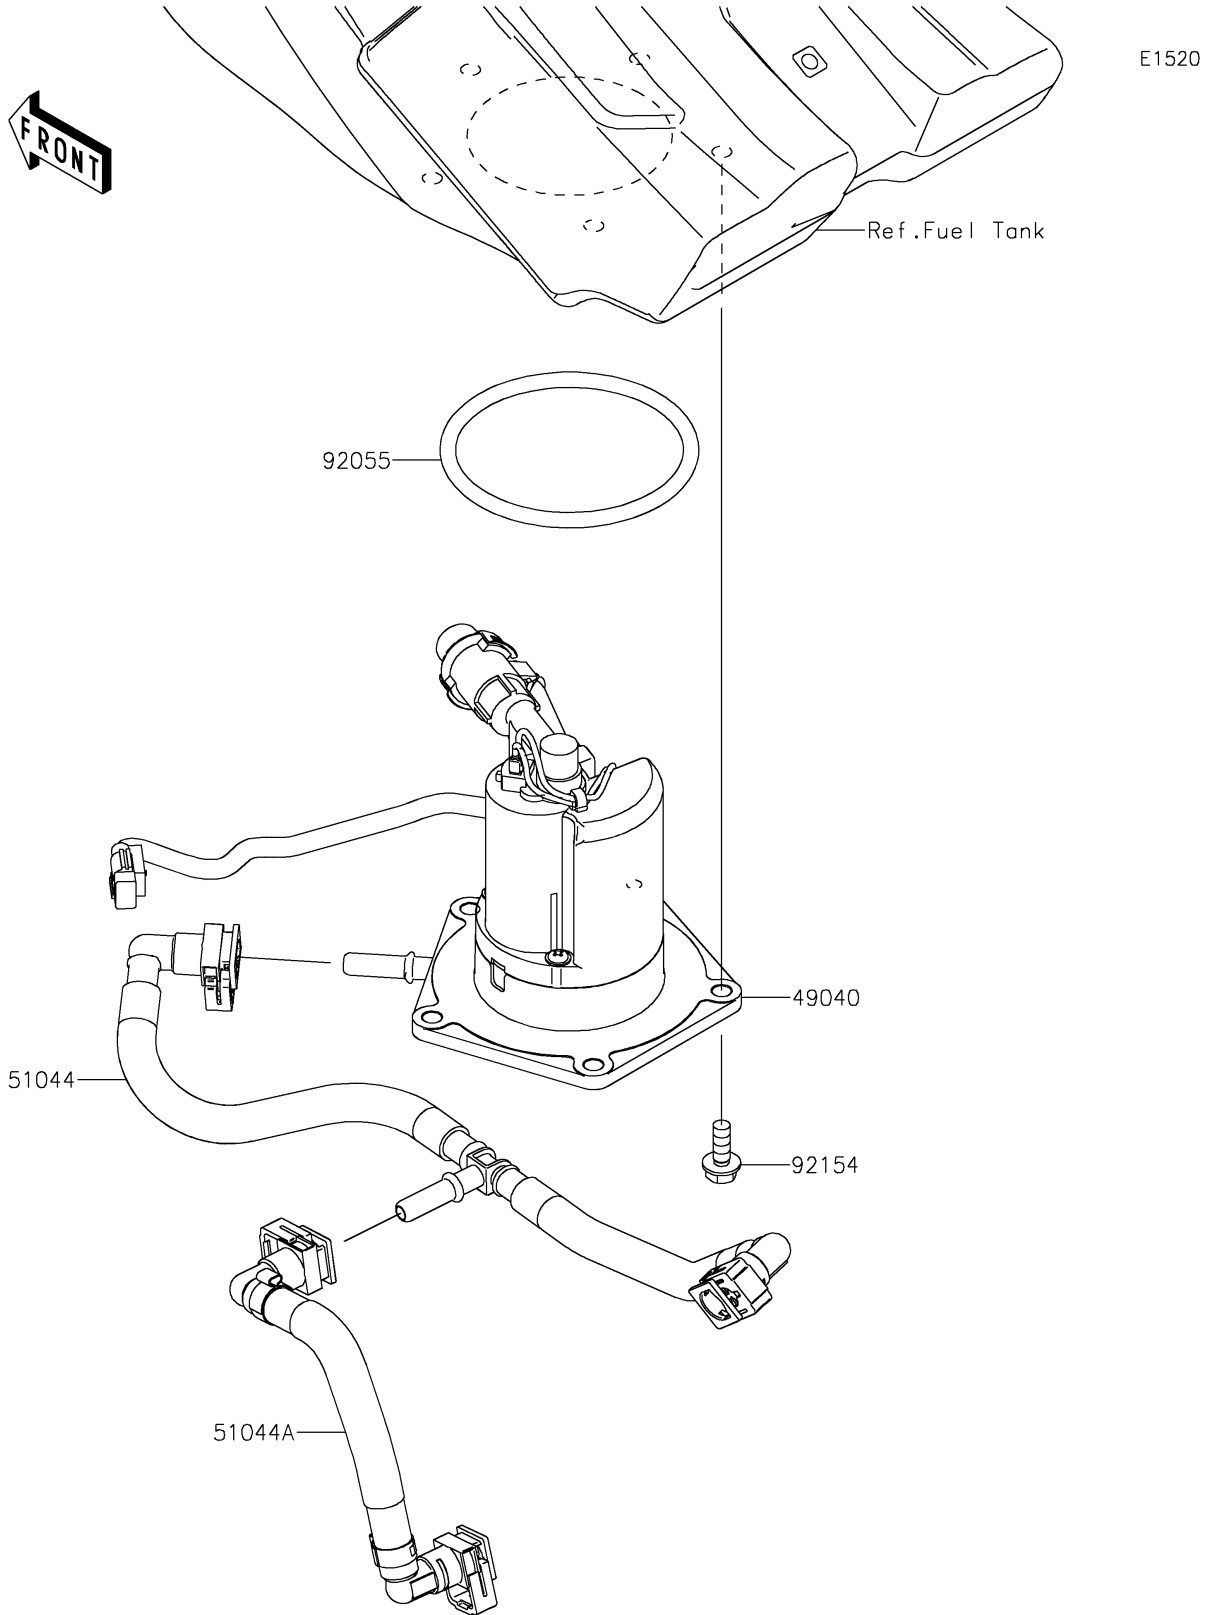

2022 KX™ 250 PARTS DIAGRAM

Fuel Pump(GMFNN/CNFNN)

2022 KX™ 250 PARTS LIST

Fuel Pump(CMFNN/CNFNN)

ITEM NAME	PART NUMBER	QUANTITY
PUMP-FUEL (Ref # 49040)	49040-0839	1
TUBE-ASSY (Ref # 51044)	51044-0948	1
TUBE-ASSY (Ref # 51044A)	51044-0949	1
RING-O (Ref # 92055)	92055-0899	1
BOLT,FLANGED,6X16 (Ref # 92154)	92154-0899	5