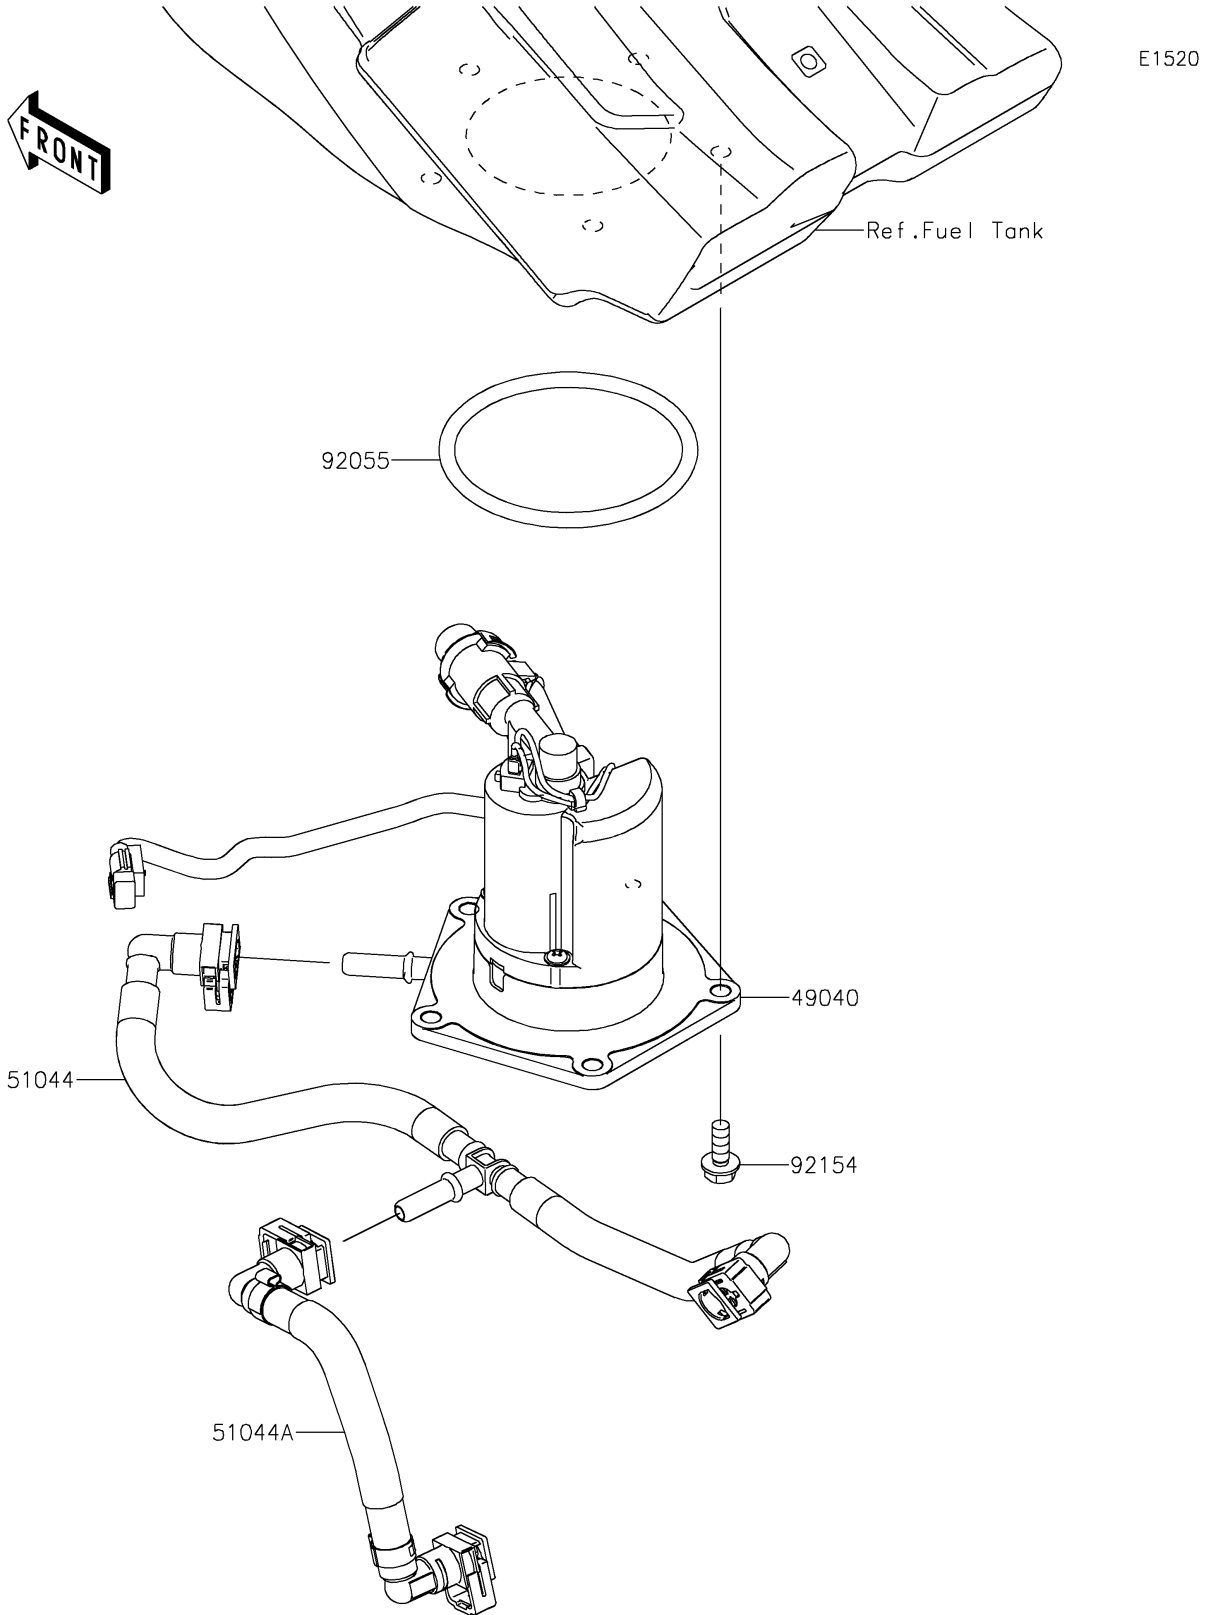

# 2024 KX™ 250 PARTS DIAGRAM

Fuel Pump(GMFNN/CNFNN)

## 2024 KX™ 250 PARTS LIST

Fuel Pump(CMFNN/CNFNN)

ITEM NAME	PART NUMBER	QUANTITY
PUMP-FUEL (Ref # 49040)	49040-0839	1
TUBE-ASSY (Ref # 51044)	51044-0948	1
TUBE-ASSY (Ref # 51044A)	51044-0949	1
RING-O (Ref # 92055)	92055-0899	1
BOLT,FLANGED,6X16 (Ref # 92154)	92154-0899	5