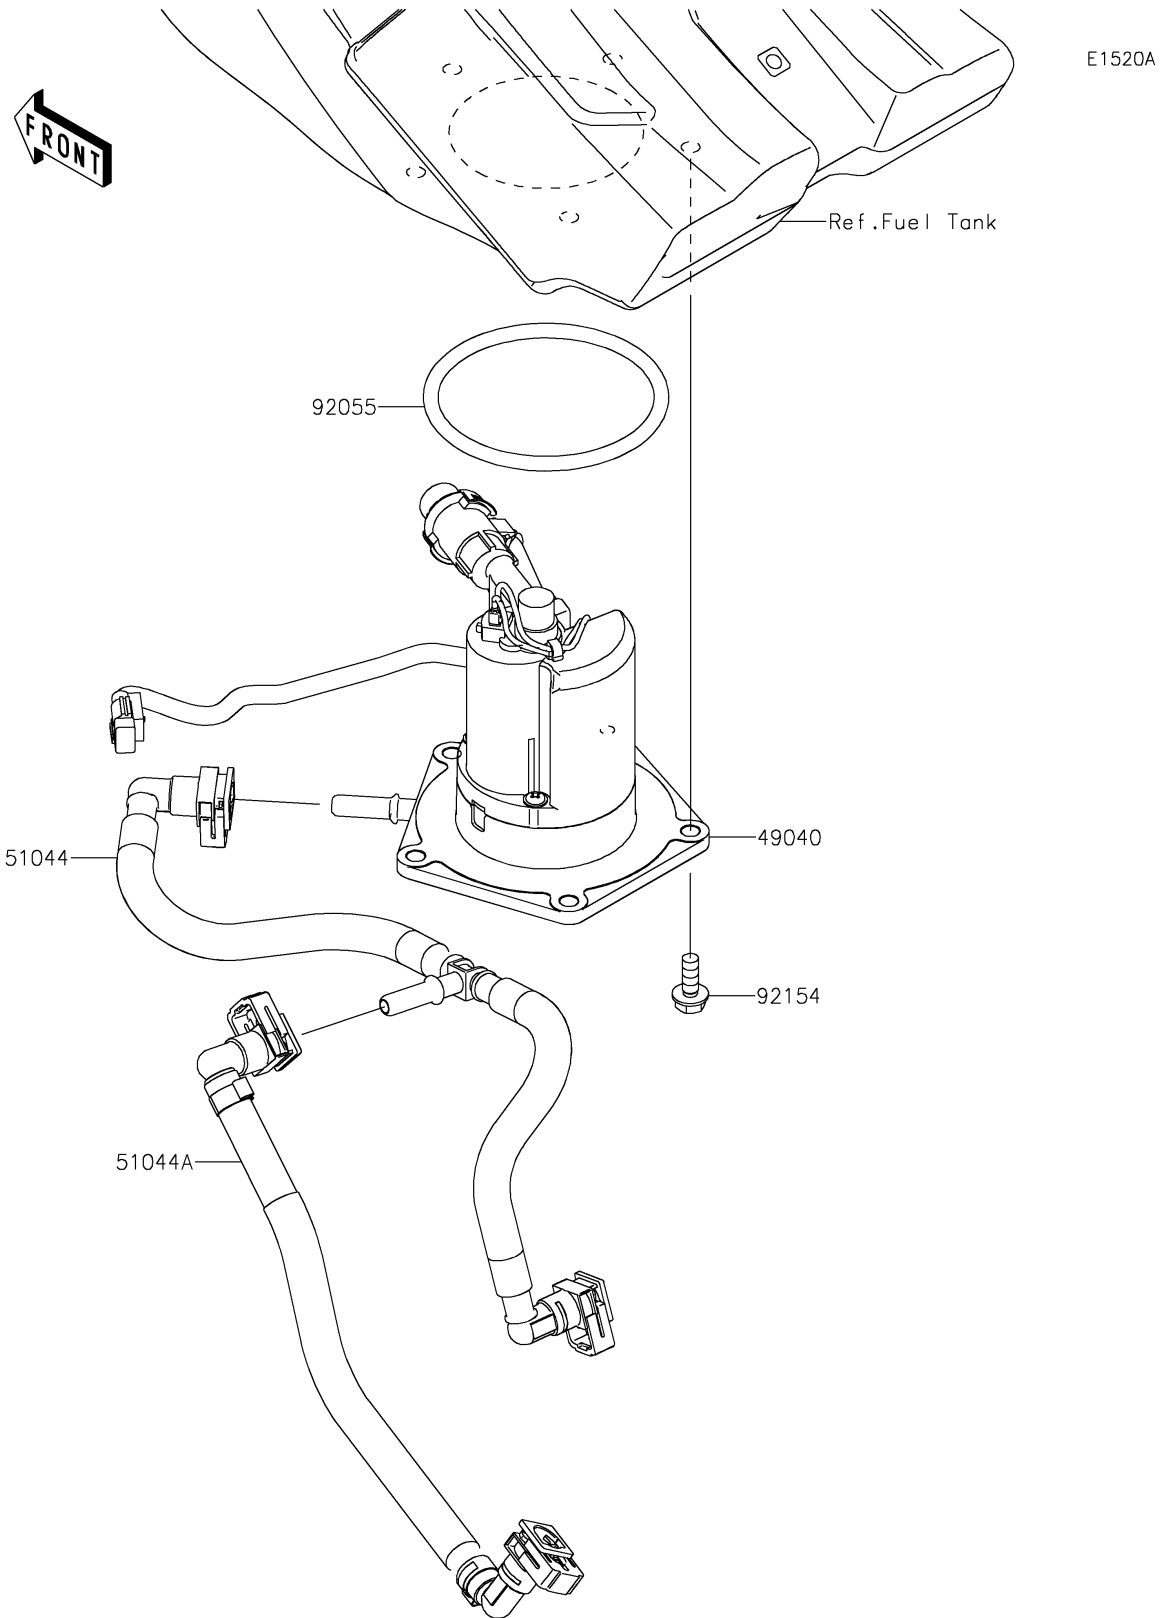

2024 KX™ 250 PARTS DIAGRAM

Fuel Pump(GPFNN-CRFAN)

2024 KX™ 250 PARTS LIST

Fuel Pump(GPFNN-CRFAN)

ITEM NAME	PART NUMBER	QUANTITY
PUMP-FUEL (Ref # 49040)	49040-0839	1
TUBE-ASSY (Ref # 51044)	51044-0994	1
TUBE-ASSY (Ref # 51044A)	51044-0995	1
RING-O (Ref # 92055)	92055-0899	1
BOLT,FLANGED,6X16 (Ref # 92154)	92154-0899	5