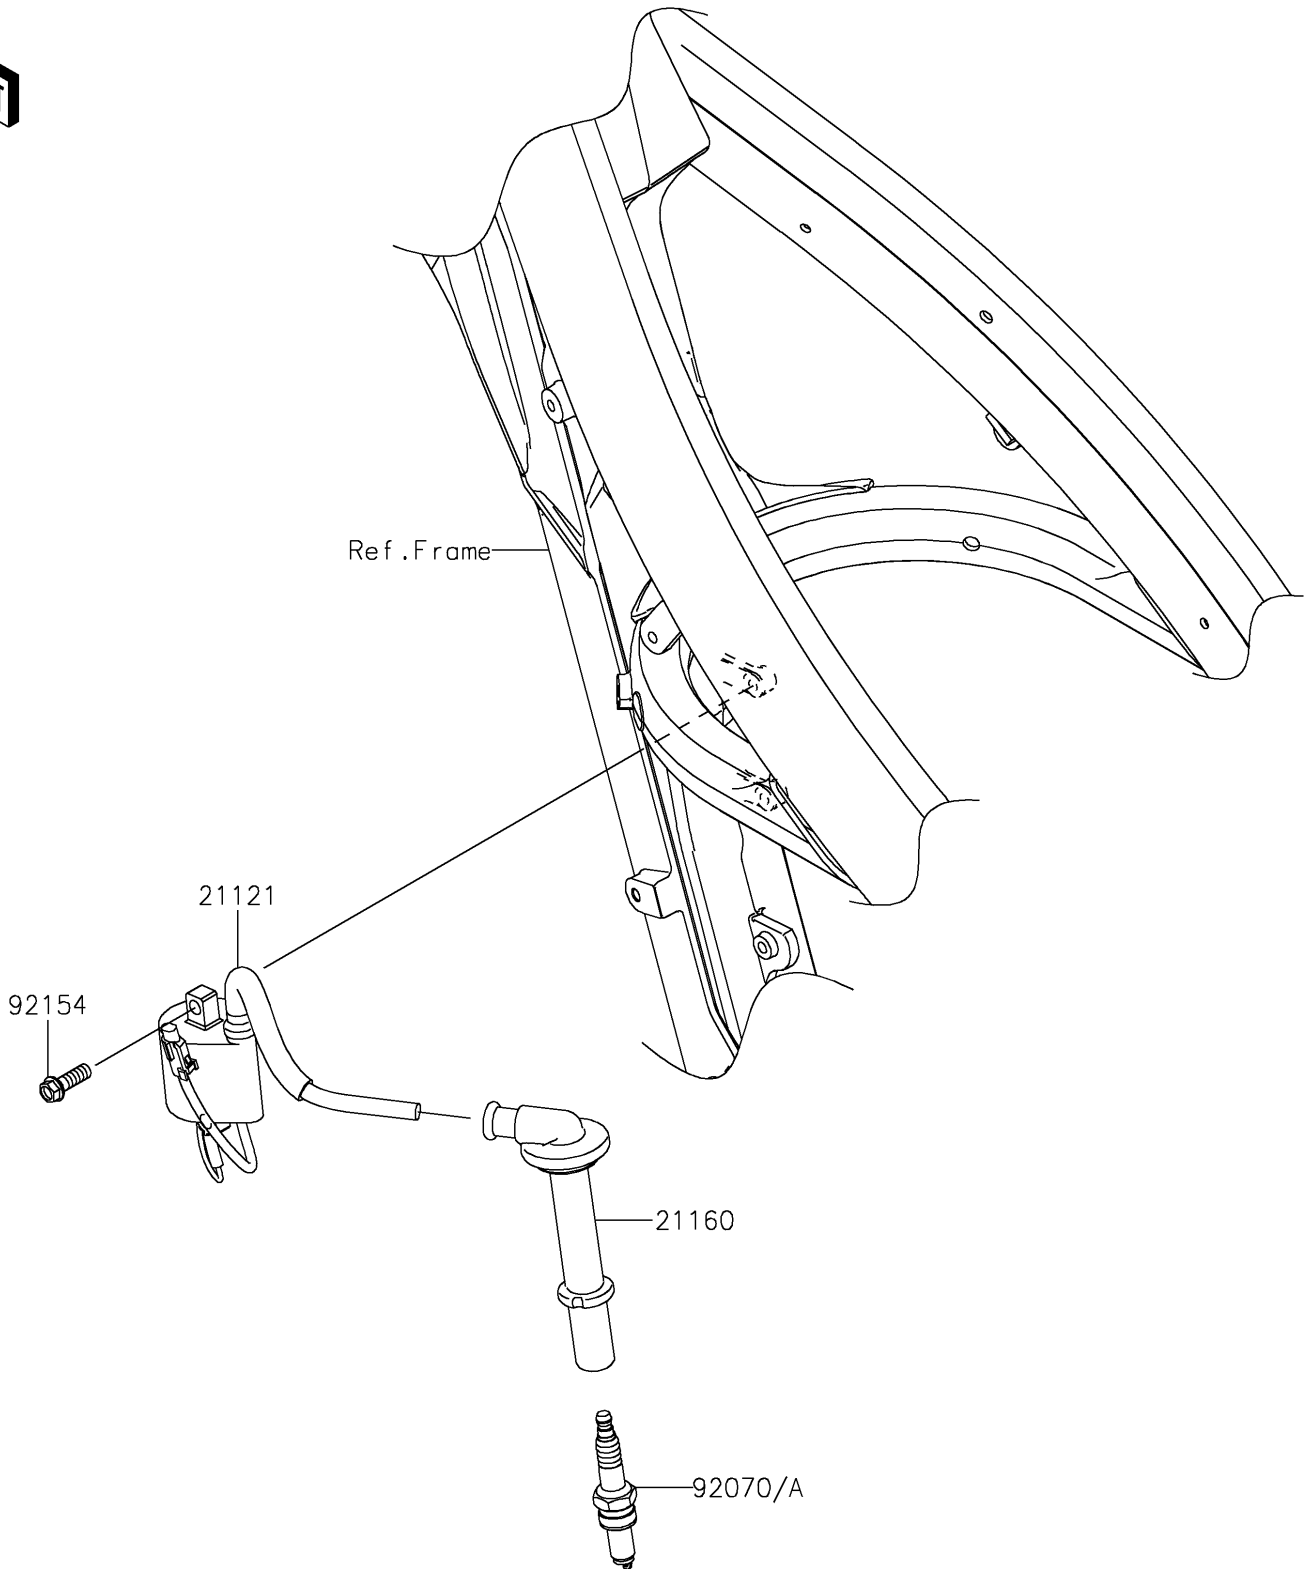

2024 KX™ 250 PARTS DIAGRAM

Ignition System

E1830

2024 KX™ 250 PARTS LIST

Ignition System

ITEM NAME	PART NUMBER	QUANTITY
COIL-IGNITION (Ref # 21121)	21121-0723	1
CAP-ASSY-PLUG (Ref # 21160)	21160-0024	1
PLUG-SPARK,CPR9EB-9(NGK) (Ref # 92070)	92070-0021	1
PLUG-SPARK,CR9EIB-9(NGK) (Ref # 92070A)	92070-0039	1
BOLT,FLANGED,6X18 (Ref # 92154)	92154-2976	2