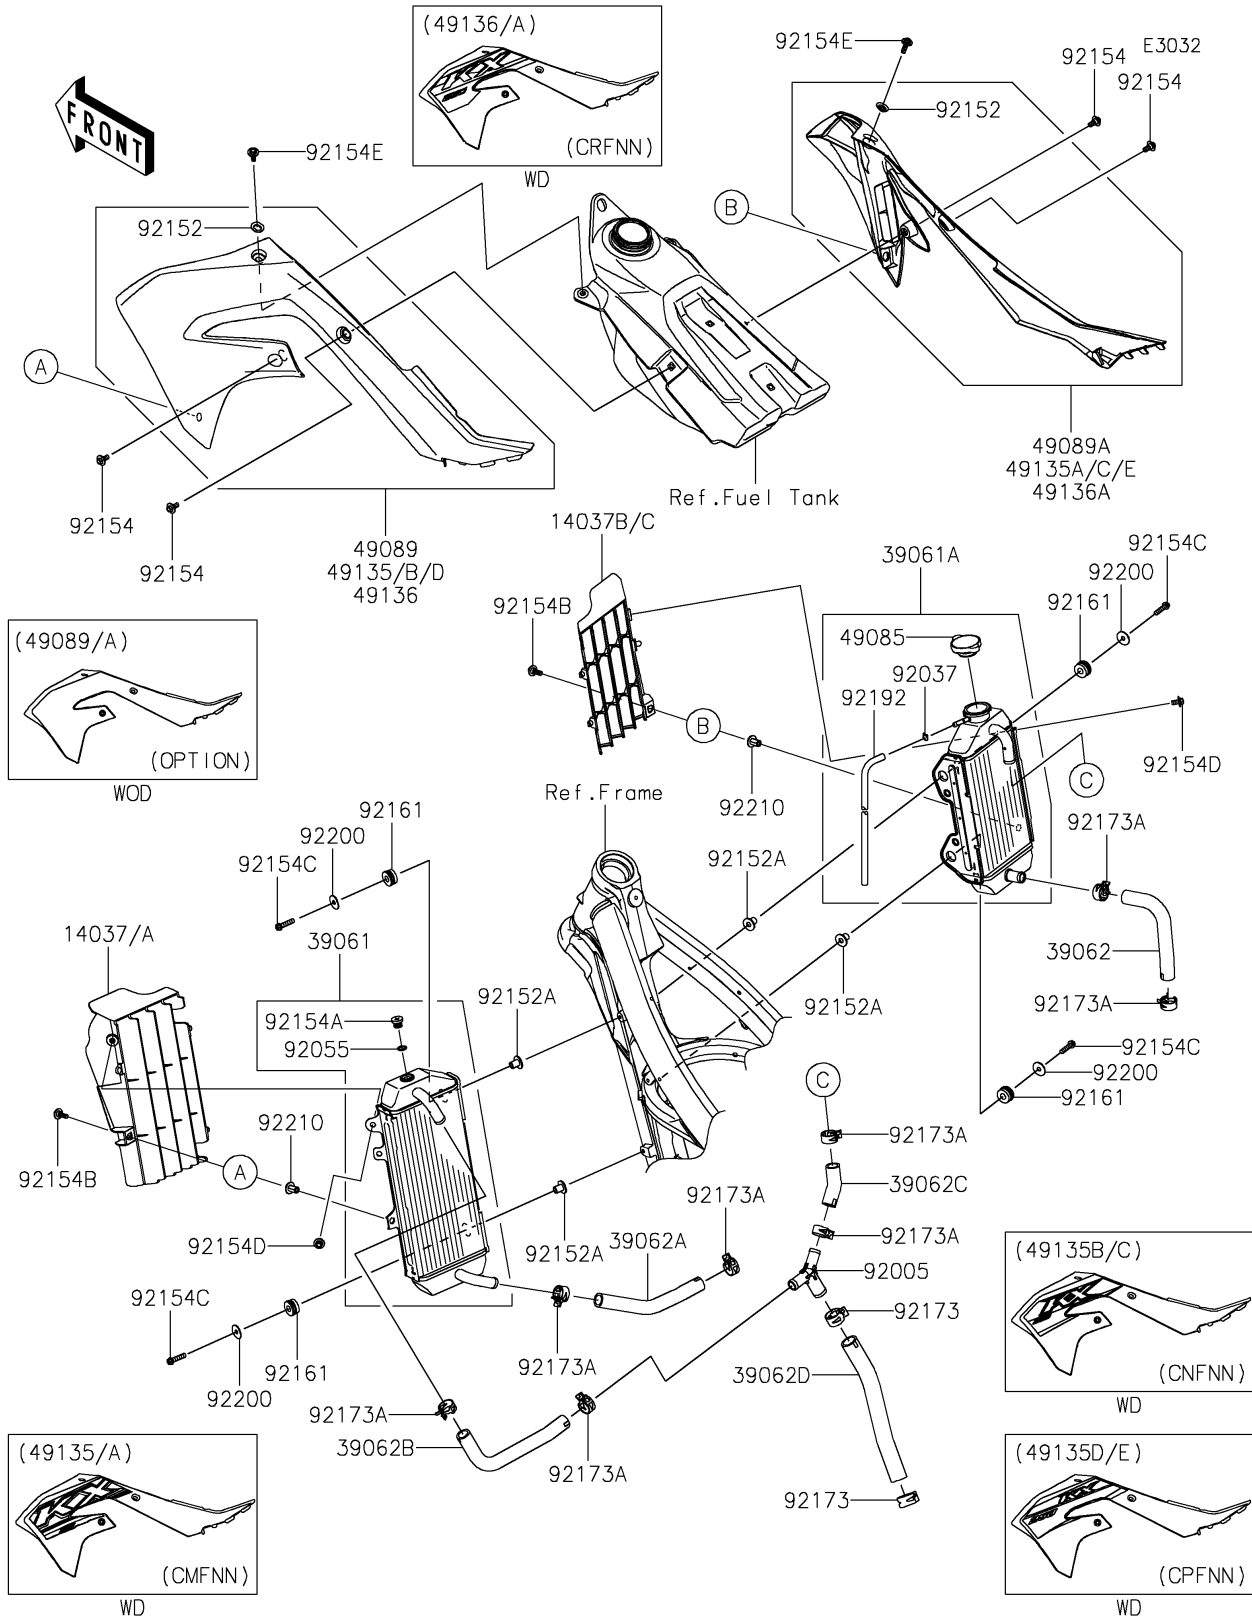

2024 KX™ 250 PARTS DIAGRAM

Radiator

2024 KX™ 250 PARTS LIST

Radiator

ITEM NAME	PART NUMBER	QUANTITY
SCREEN,LH,EBONY (Ref # 14037A)	14037-0767-6C	1
SCREEN,RH,EBONY (Ref # 14037C)	14037-0768-6C	1
RADIATOR-ASSY,LH (Ref # 39061)	39061-0820	1
RADIATOR-ASSY,RH (Ref # 39061A)	39061-0821	1
HOSE-COOLING,LWR,RAD.(RH) (Ref # 39062)	39062-0899	1
HOSE-COOLING,LWR,RAD.(LH) (Ref # 39062A)	39062-0900	1
HOSE-COOLING,UPP,RAD.(LH) (Ref # 39062B)	39062-0901	1
HOSE-COOLING,UPP,RAD.(RH) (Ref # 39062C)	39062-0902	1
HOSE-COOLING,UPP,CYLINDER HEAD (Ref # 39062D)	39062-0903	1
CAP-ASSY-PRESSURE (Ref # 49085)	49085-0006	1
SHROUD-ENGINE,LH,L.GREEN (Ref # 49089)	49089-0946-290	1
SHROUD-ENGINE,RH,L.GREEN (Ref # 49089A)	49089-0947-290	1
SHROUD-ENGINE,LH,INMOLD,GREEN (Ref # 49135B)	49135-5268-290	1
SHROUD-ENGINE,RH,INMOLD,GREEN (Ref # 49135C)	49135-5269-290	1
FITTING,3WAY (Ref # 92005)	92005-0980	1
CLAMP (Ref # 92037)	92037-1610	1
RING-O (Ref # 92055)	92055-0866	1
COLLAR (Ref # 92152)	92152-0052	2
COLLAR (Ref # 92152A)	92152-0666	4
BOLT,FLANGED,6X9 (Ref # 92154)	92154-0546	4
BOLT,AIR VENT (Ref # 92154A)	92154-1738	1
BOLT,FLANGED,6X28 (Ref # 92154B)	92154-1739	2
BOLT,FLANGED,6X25 (Ref # 92154C)	92154-2967	4
BOLT,FLANGED,6X12 (Ref # 92154D)	92154-2970	2
BOLT,FLANGED,6X20 (Ref # 92154E)	92154-2972	2
DAMPER (Ref # 92161)	92161-1950	4
CLAMP (Ref # 92173)	92173-1417	2
CLAMP,19.9MM (Ref # 92173A)	92173-1561	8
TUBE,L=830 (Ref # 92192)	92192-1490	1

2024 KX™ 250 PARTS LIST

Radiator

ITEM NAME	PART NUMBER	QUANTITY
WASHER,6.5X22X1.2 (Ref # 92200)	92200-2108	4
NUT (Ref # 92210)	92210-1452	2