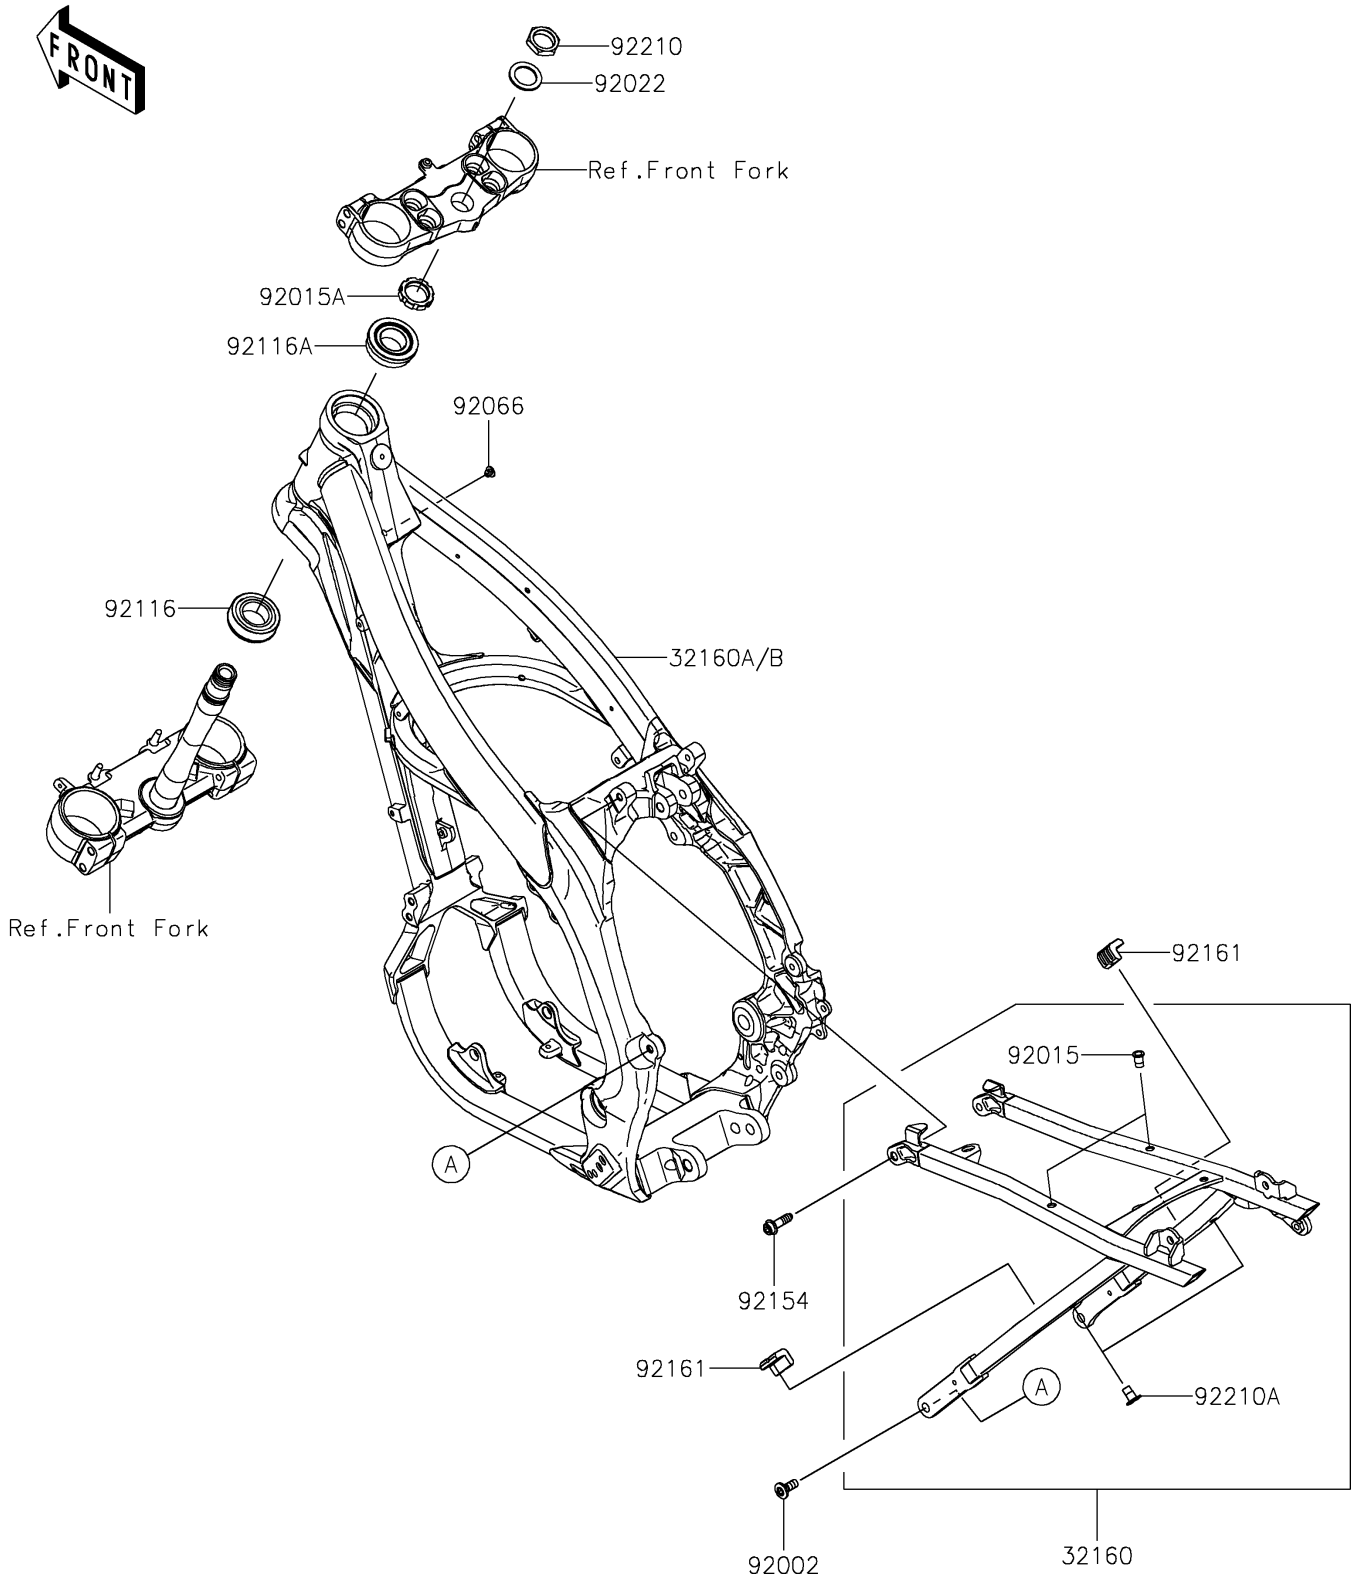

2024 KX™ 250 PARTS DIAGRAM

Frame

F2120

2024 KX™ 250 PARTS LIST

Frame

ITEM NAME	PART NUMBER	QUANTITY
FRAME-COMP,RR (Ref # 32160)	32160-0976	1
FRAME-COMP,MAIN (Ref # 32160B)	32160-1933	1
BOLT,SOCKET,8X20 (Ref # 92002)	92002-1736	2
NUT,POP,6MM,L=15 (Ref # 92015)	92015-1791	2
NUT,STEERING STEM,28MM (Ref # 92015A)	92015-1861	1
WASHER,25X36X2.3 (Ref # 92022)	92022-250	1
PLUG (Ref # 92066)	92066-1547	1
BEARING-ROLLER,HI-CAP32006JRRS (Ref # 92116)	92116-1069	1
BEARING-ROLLER,HI-CAP320/28JRR (Ref # 92116A)	92116-1076	1
BOLT,SOCKET,8X28 (Ref # 92154)	92154-2991	2
DAMPER (Ref # 92161)	92161-2175	2
NUT,24MM (Ref # 92210)	92210-0066	1
NUT,LARGE FLANGE,6MM,L=16.5 (Ref # 92210A)	92210-1623	2