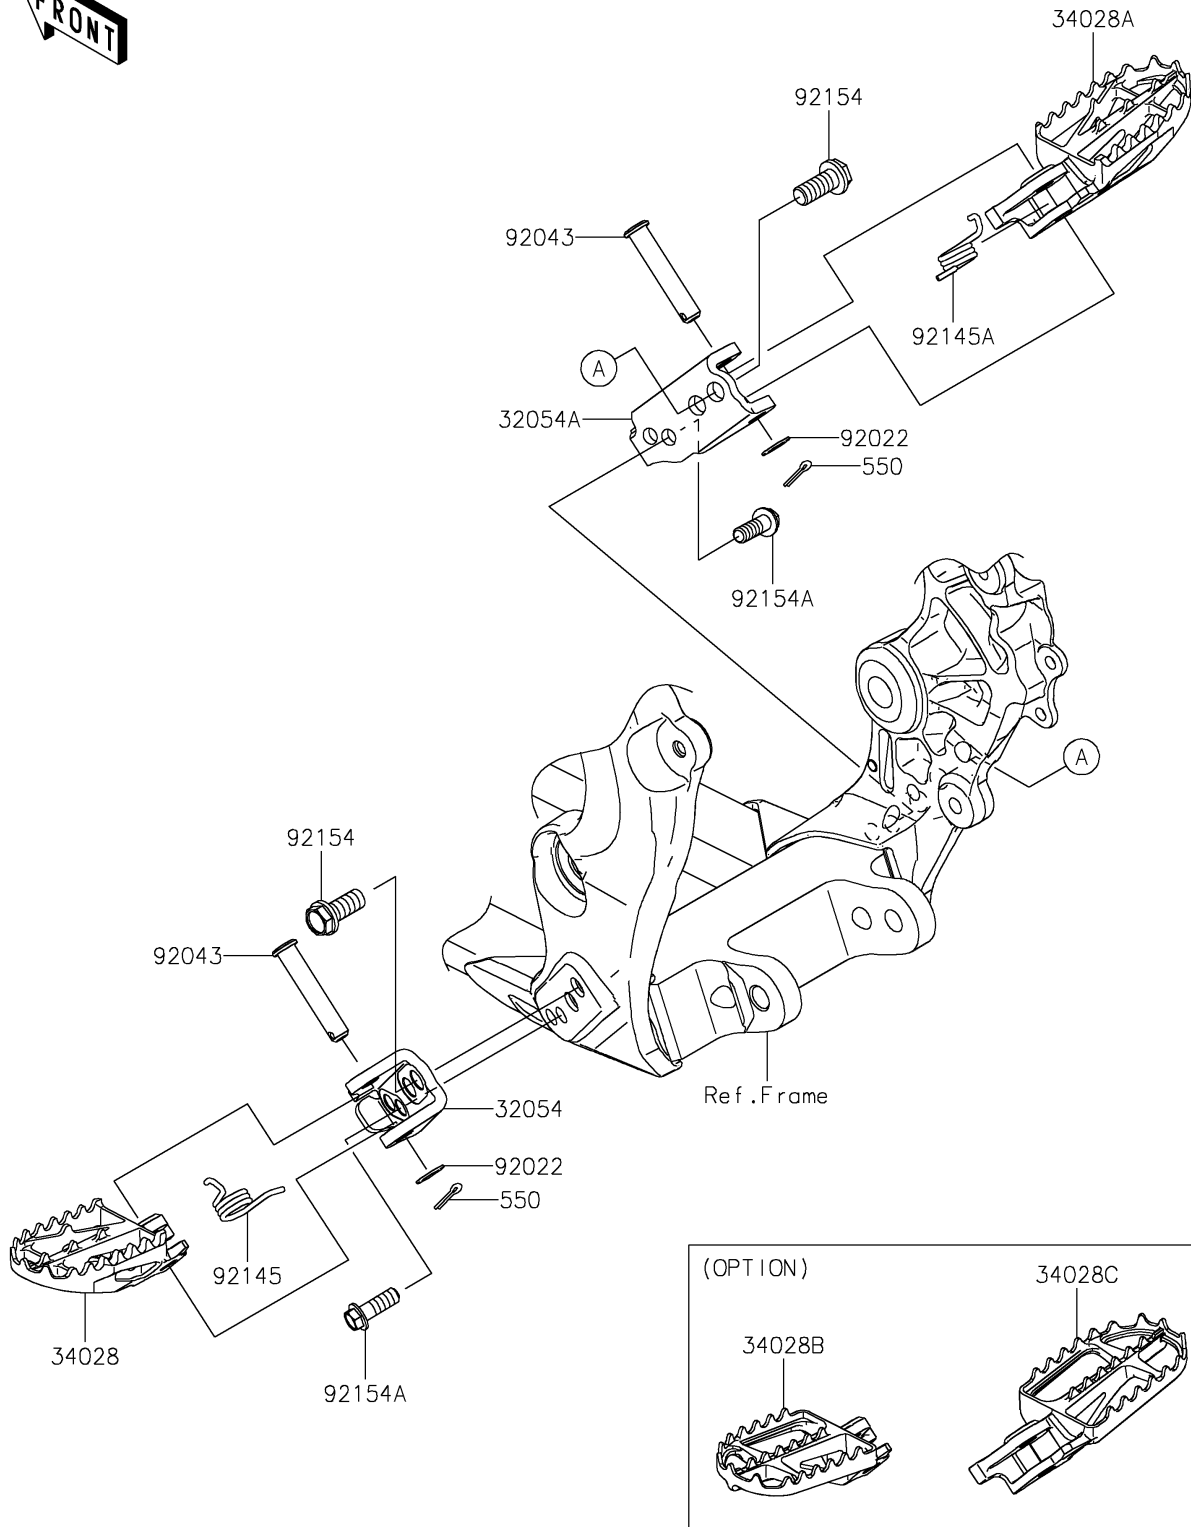

# 2021 KX™ 250 PARTS DIAGRAM

Footrests(CMFNN/CNFNN)

F2160

## 2021 KX™ 250 PARTS LIST

Footrests(CMFNN/CNFNN)

ITEM NAME	PART NUMBER	QUANTITY
BRACKET-STEP,LH (Ref # 32054)	32054-0054	1
BRACKET-STEP,RH (Ref # 32054A)	32054-0055	1
STEP,LH (Ref # 34028)	34028-0104	1
STEP,RH (Ref # 34028A)	34028-0105	1
STEP,WIDE,LH (Ref # 34028B)	34028-0360	1
STEP,WIDE,RH (Ref # 34028C)	34028-0361	1
WASHER,10.2X16X1 (Ref # 92022)	92022-1829	2
PIN,10X42.5 (Ref # 92043)	92043-0074	2
SPRING,STEP,LH (Ref # 92145)	92145-0819	1
SPRING,STEP,RH (Ref # 92145A)	92145-0820	1
BOLT,FLANGED,10X23 (Ref # 92154)	92154-0545	2
BOLT,8X23,MEC (Ref # 92154A)	92154-2987	2
PIN-COTTER,3.0X20 (Ref # 550)	550S3020	2