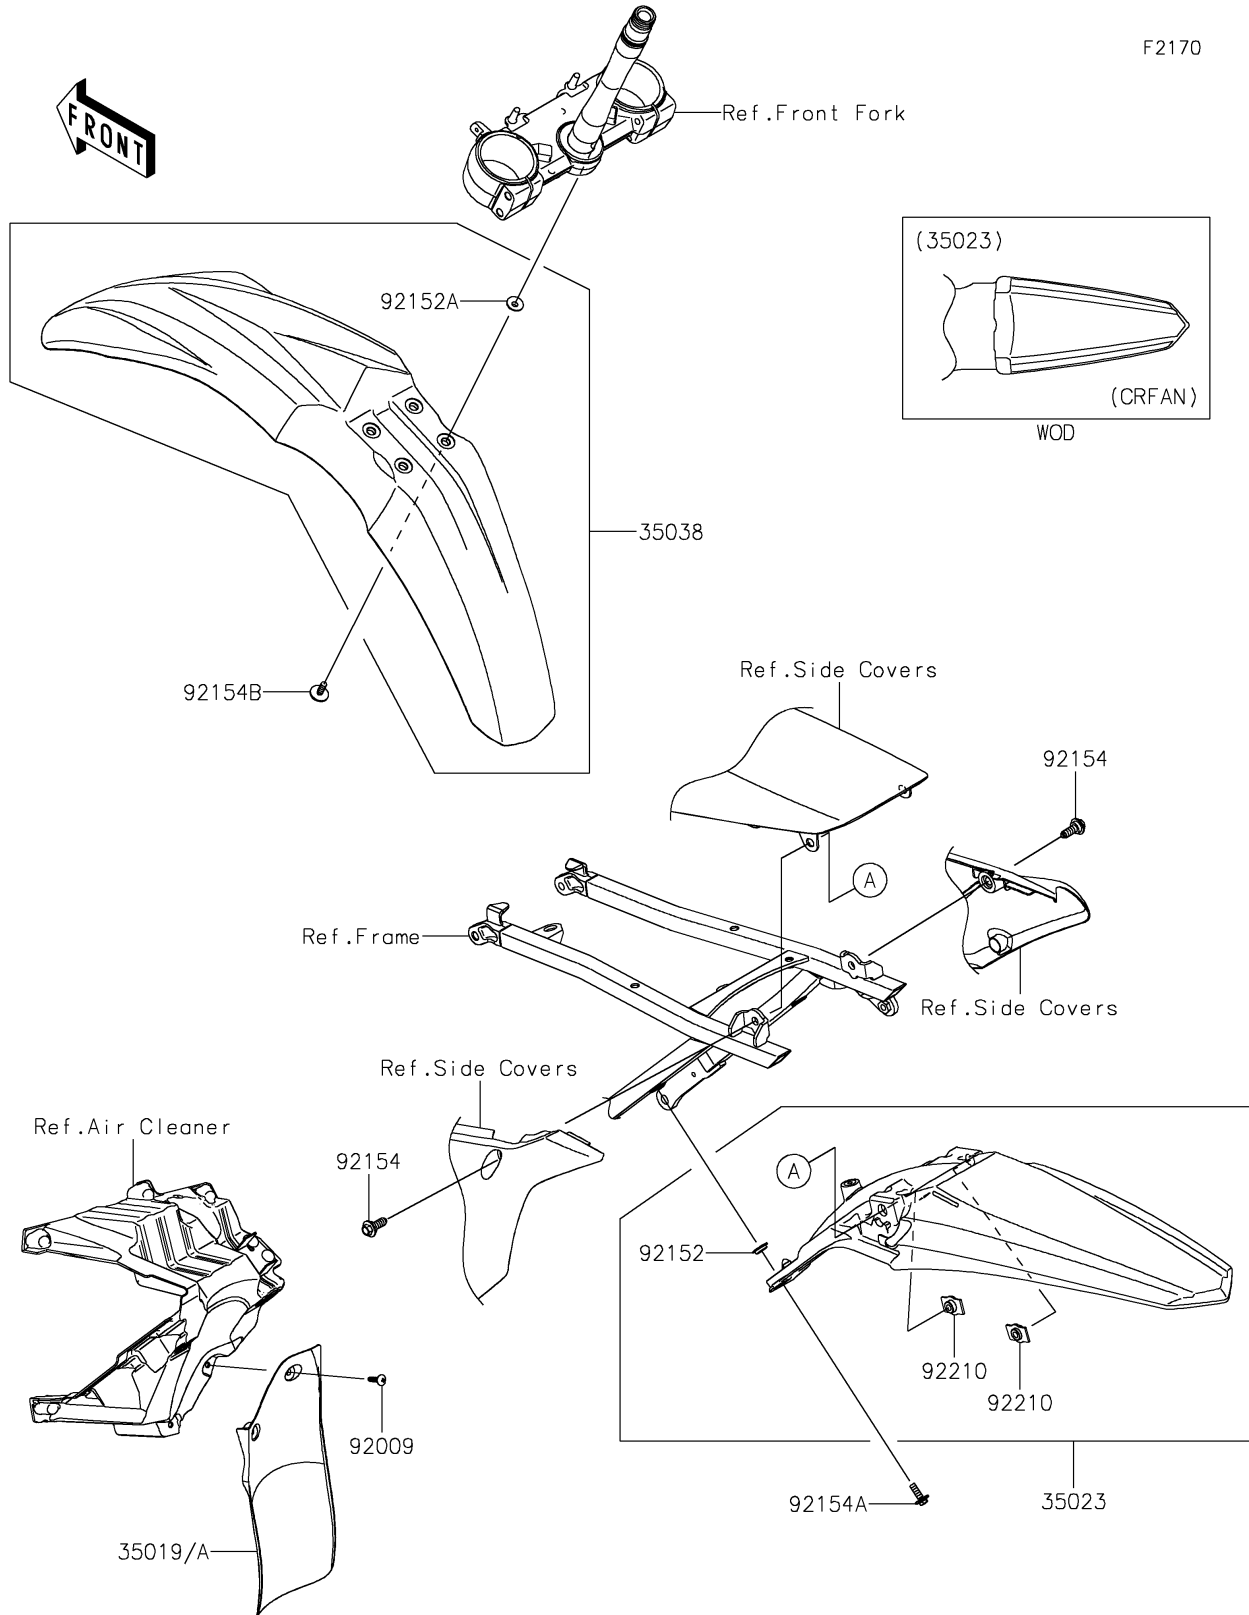

2021 KX™ 250 PARTS DIAGRAM

Fenders

F2170

2021 KX™ 250 PARTS LIST

Fenders

ITEM NAME	PART NUMBER	QUANTITY
FLAP (Ref # 35019)	35019-0653	1
FENDER-REAR,L.GREEN (Ref # 35023)	35023-0445-290	1
FENDER-FRONT,L.GREEN (Ref # 35038)	35038-0008-290	1
SCREW,TAPPING,5X20 (Ref # 92009)	92009-1993	2
COLLAR (Ref # 92152)	92152-0052	2
COLLAR (Ref # 92152A)	92152-1422	4
BOLT,STEPPED,8X23 (Ref # 92154)	92154-2961	2
BOLT,FLANGED,6X20 (Ref # 92154A)	92154-2972	2
BOLT,6X18 (Ref # 92154B)	92154-2973	4
NUT,8MM (Ref # 92210)	92210-1635	2