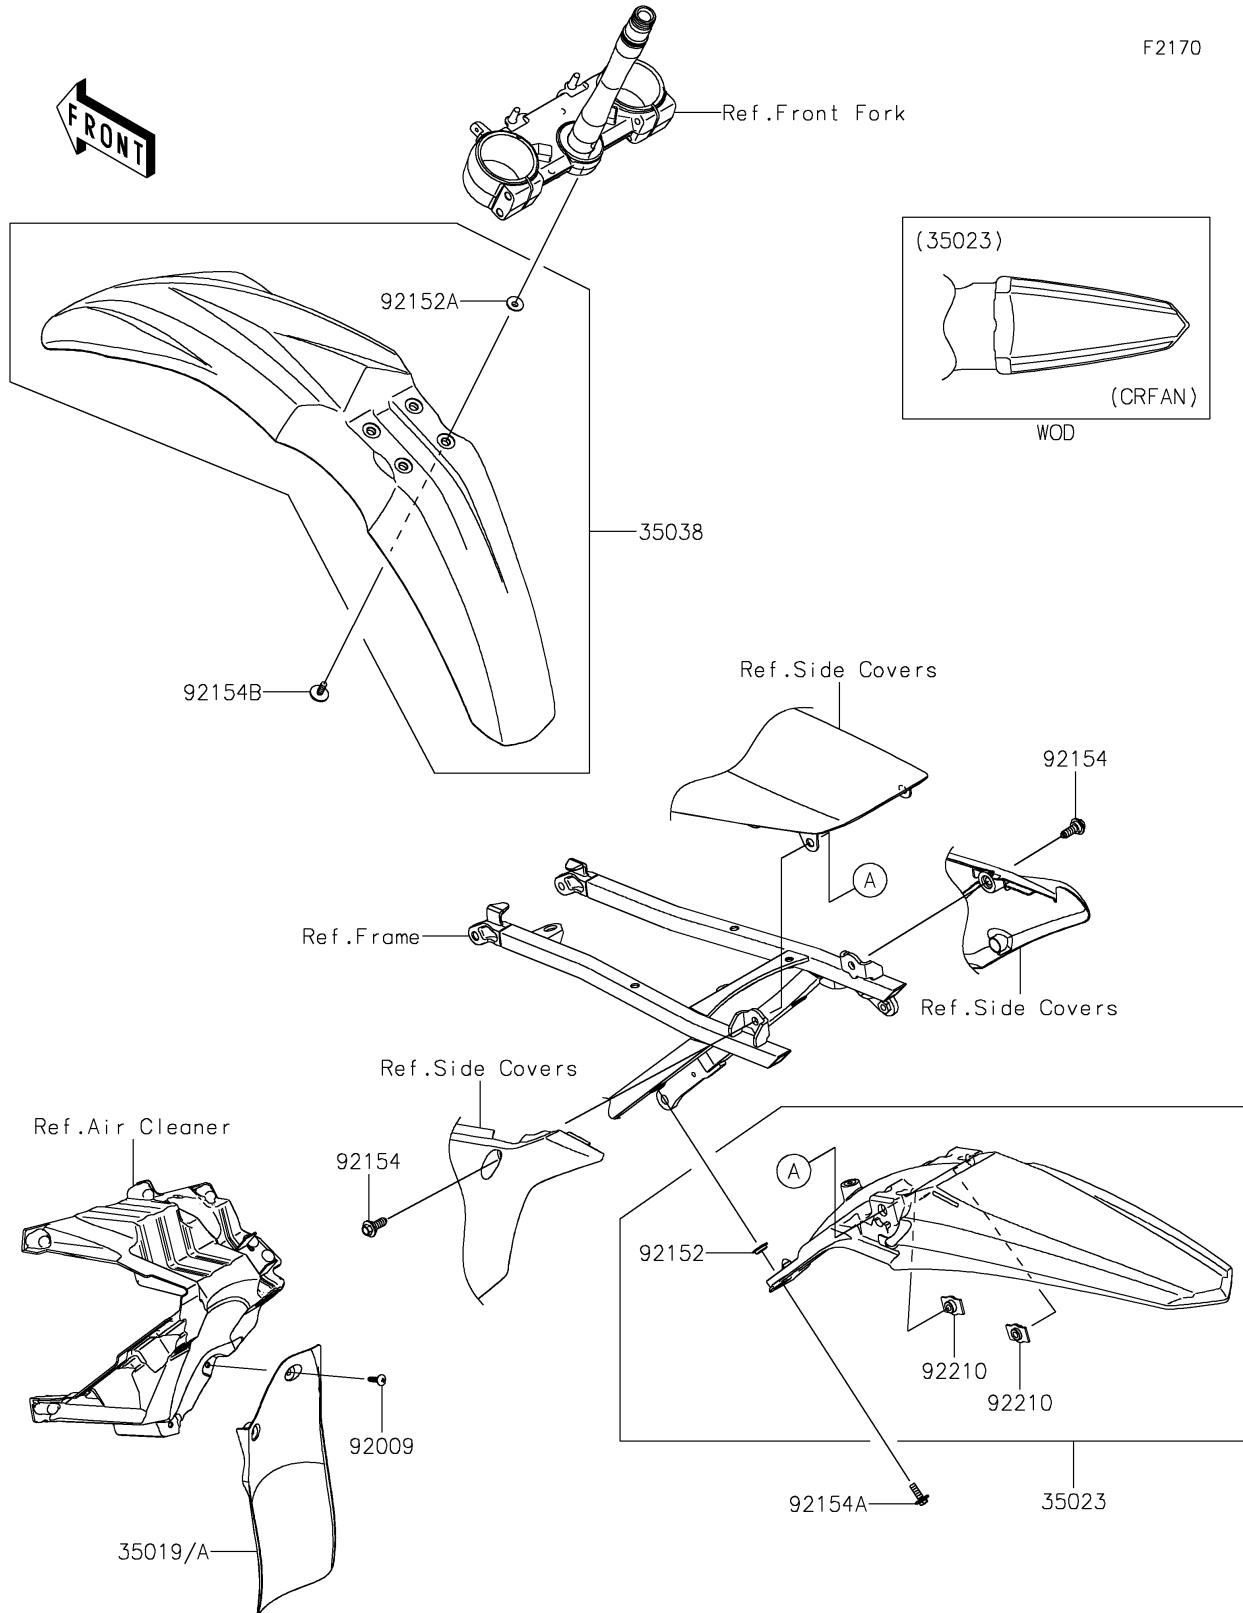

2021 KX™ 250 PARTS DIAGRAM

Fenders

F2170

2021 KX™ 250 PARTS LIST

Fenders

ITEM NAME	PART NUMBER	QUANTITY
FLAP (Ref # 35019)	35019-0653	1
FENDER-REAR,L.GREEN (Ref # 35023)	35023-0445-290	1
FENDER-FRONT,L.GREEN (Ref # 35038)	35038-0008-290	1
SCREW,TAPPING,5X20 (Ref # 92009)	92009-1993	2
COLLAR (Ref # 92152)	92152-0052	2
COLLAR (Ref # 92152A)	92152-1422	4
BOLT,STEPPED,8X23 (Ref # 92154)	92154-2961	2
BOLT,FLANGED,6X20 (Ref # 92154A)	92154-2972	2
BOLT,6X18 (Ref # 92154B)	92154-2973	4
NUT,8MM (Ref # 92210)	92210-1635	2