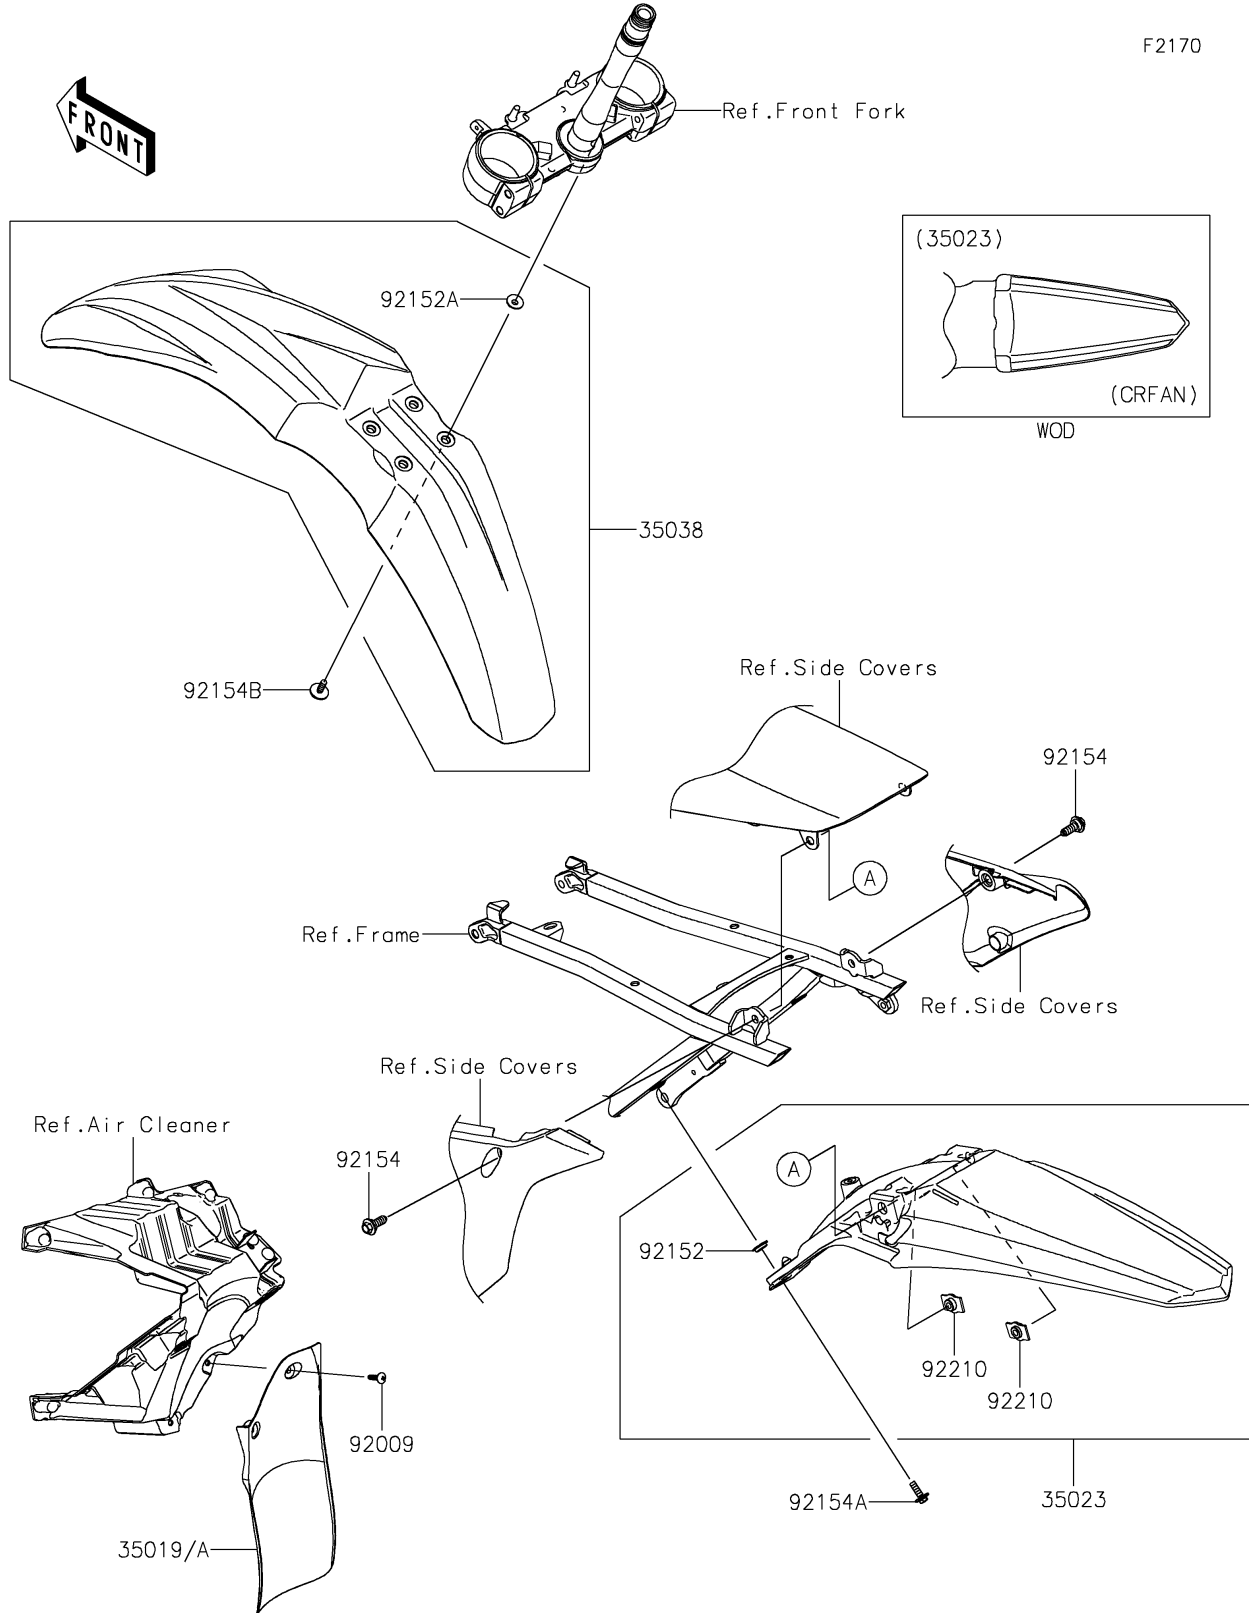

# 2024 KX™ 250 PARTS DIAGRAM

## Fenders

F2170

## 2024 KX™ 250 PARTS LIST

### Fenders

| ITEM NAME                          | PART NUMBER    | QUANTITY |
|------------------------------------|----------------|----------|
| FLAP (Ref # 35019A)                | 35019-0669     | 1        |
| FENDER-REAR,L.GREEN (Ref # 35023)  | 35023-0445-290 | 1        |
| FENDER-FRONT,L.GREEN (Ref # 35038) | 35038-0008-290 | 1        |
| SCREW,TAPPING,5X20 (Ref # 92009)   | 92009-1993     | 2        |
| COLLAR (Ref # 92152)               | 92152-0052     | 2        |
| COLLAR (Ref # 92152A)              | 92152-1422     | 4        |
| BOLT,STEPPED,8X23 (Ref # 92154)    | 92154-2961     | 2        |
| BOLT,FLANGED,6X20 (Ref # 92154A)   | 92154-2972     | 2        |
| BOLT,6X18 (Ref # 92154B)           | 92154-2973     | 4        |
| NUT,8MM (Ref # 92210)              | 92210-1635     | 2        |