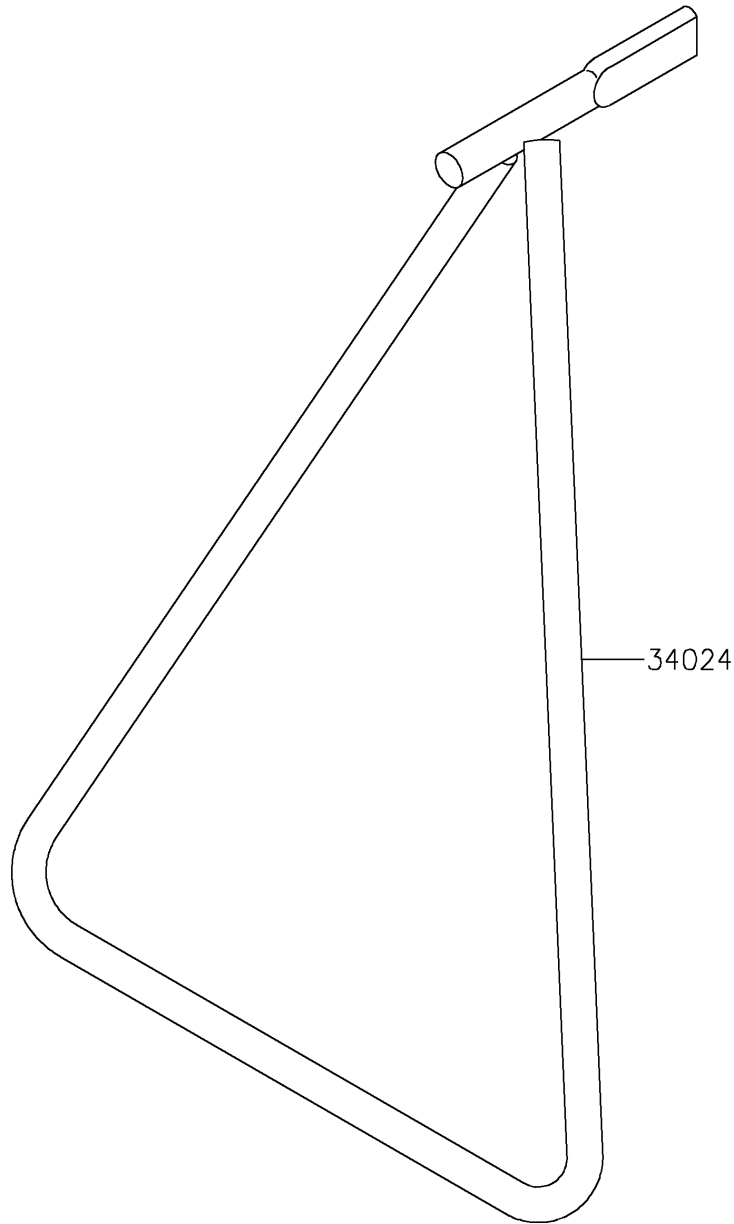

2024 KX™ 250 PARTS DIAGRAM

Stand(s)

F2190

2024 KX™ 250 PARTS LIST

Stand(s)

| ITEM NAME | PART NUMBER | QUANTITY |
|--------------------------|-------------|----------|
| STAND-SIDE (Ref # 34024) | 34024-0074 | 1 |