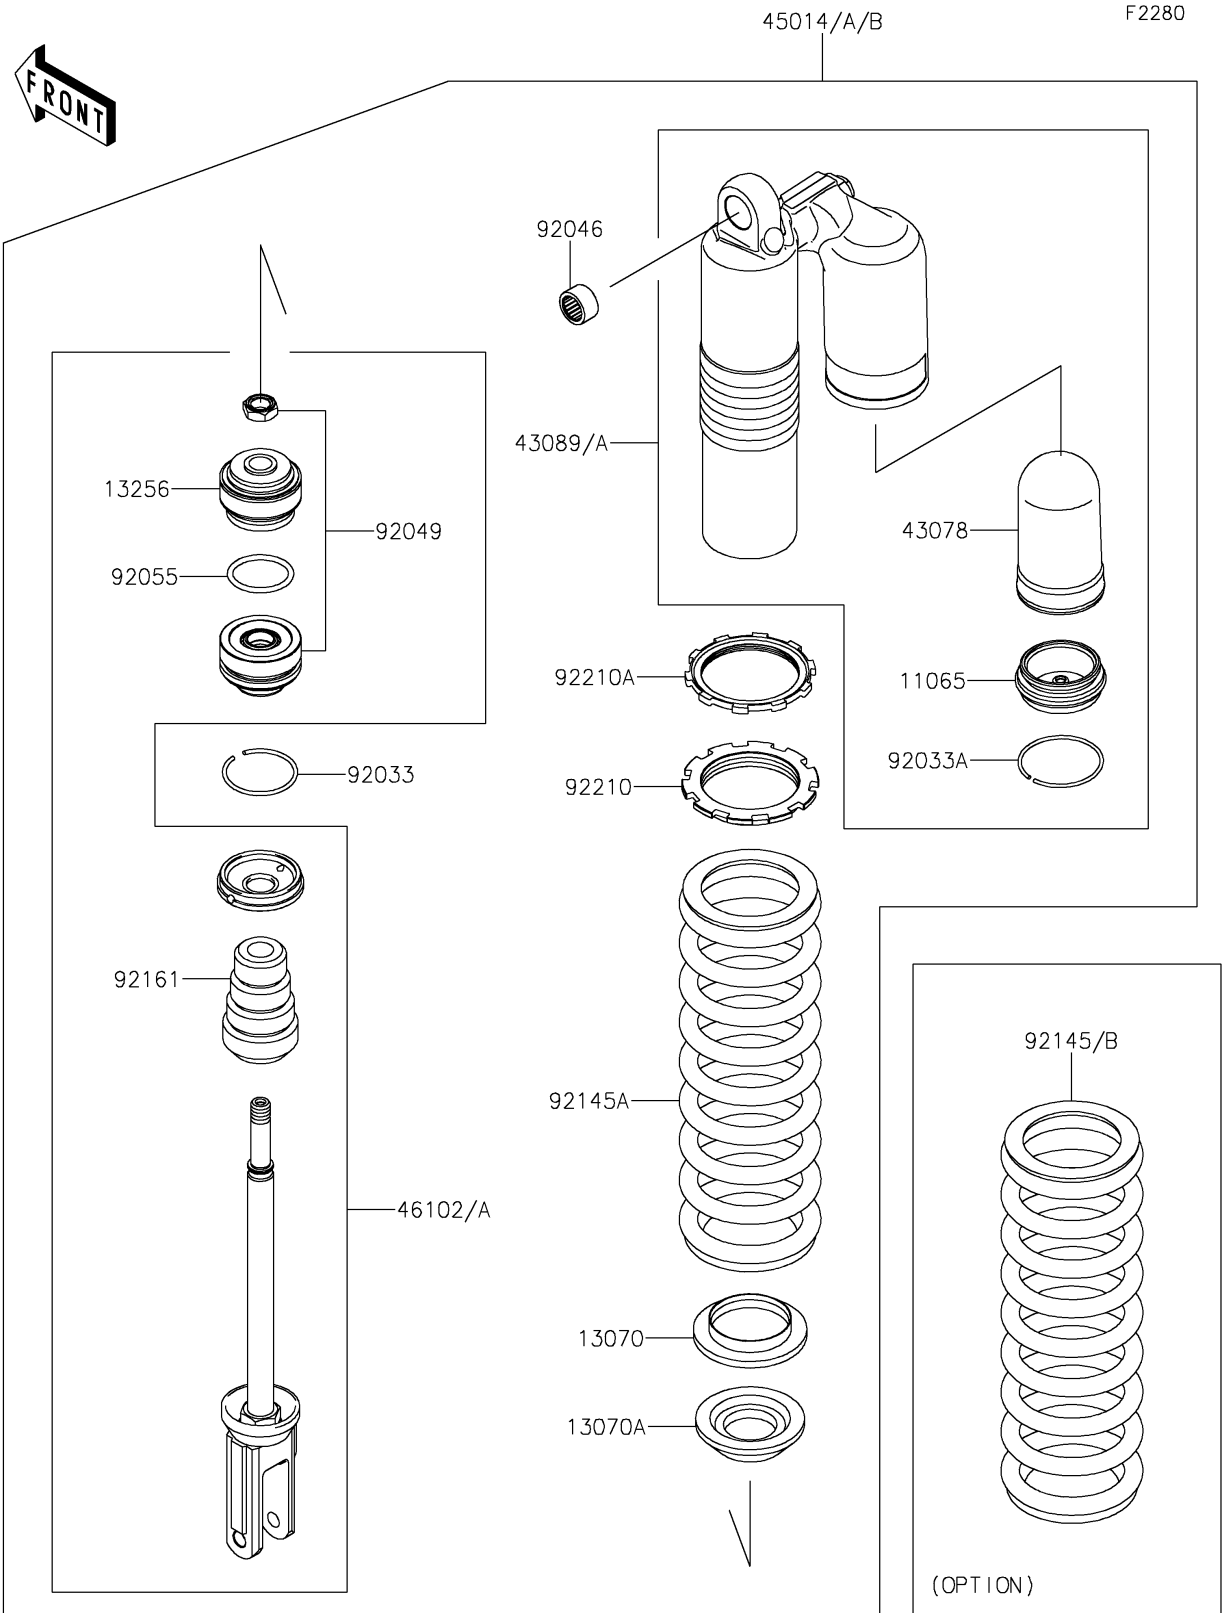

2021 KX™ 250 PARTS DIAGRAM

Shock Absorber(s)

2021 KX™ 250 PARTS LIST

Shock Absorber(s)

ITEM NAME	PART NUMBER	QUANTITY
CAP,SUB-TANK (Ref # 11065)	11065-1355	1
GUIDE,SPRING (Ref # 13070)	13070-0095	1
GUIDE,SPRING (Ref # 13070A)	13070-0953	1
PISTON,SHOCKABSORBER (Ref # 13256)	13256-0006	1
RESERVOIR,SHOCKABSORBER (Ref # 43078)	43078-0611	1
CYLINDER-SHOCKABSORBER (Ref # 43089)	43089-0035	1
SHOCKABSORBER (Ref # 45014)	45014-0670	1
ROD,PISTON (Ref # 46102)	46102-0653	1
RING-SNAP (Ref # 92033)	92033-0044	1
RING-SNAP (Ref # 92033A)	92033-0826	1
BEARING-NEEDLE,7E-HVS16X22X12 (Ref # 92046)	92046-1301	1
SEAL-OIL (Ref # 92049)	92049-0116	1
RING-O (Ref # 92055)	92055-0165	1
SPRING,SHOCK,K=52N/MM,BLACK (Ref # 92145)	92145-0638-10	1
SPRING,SHOCK,K=54N/MM,BLACK (Ref # 92145A)	92145-0716-10	1
SPRING,SHOCK,K=56N/MM,BLACK (Ref # 92145B)	92145-0762-10	1
DAMPER,SHOCKABSORBER (Ref # 92161)	92161-2348	1
NUT,SPRING ADJUST (Ref # 92210)	92210-0494	1
NUT,SPRING ADJUST LOCK (Ref # 92210A)	92210-0495	1