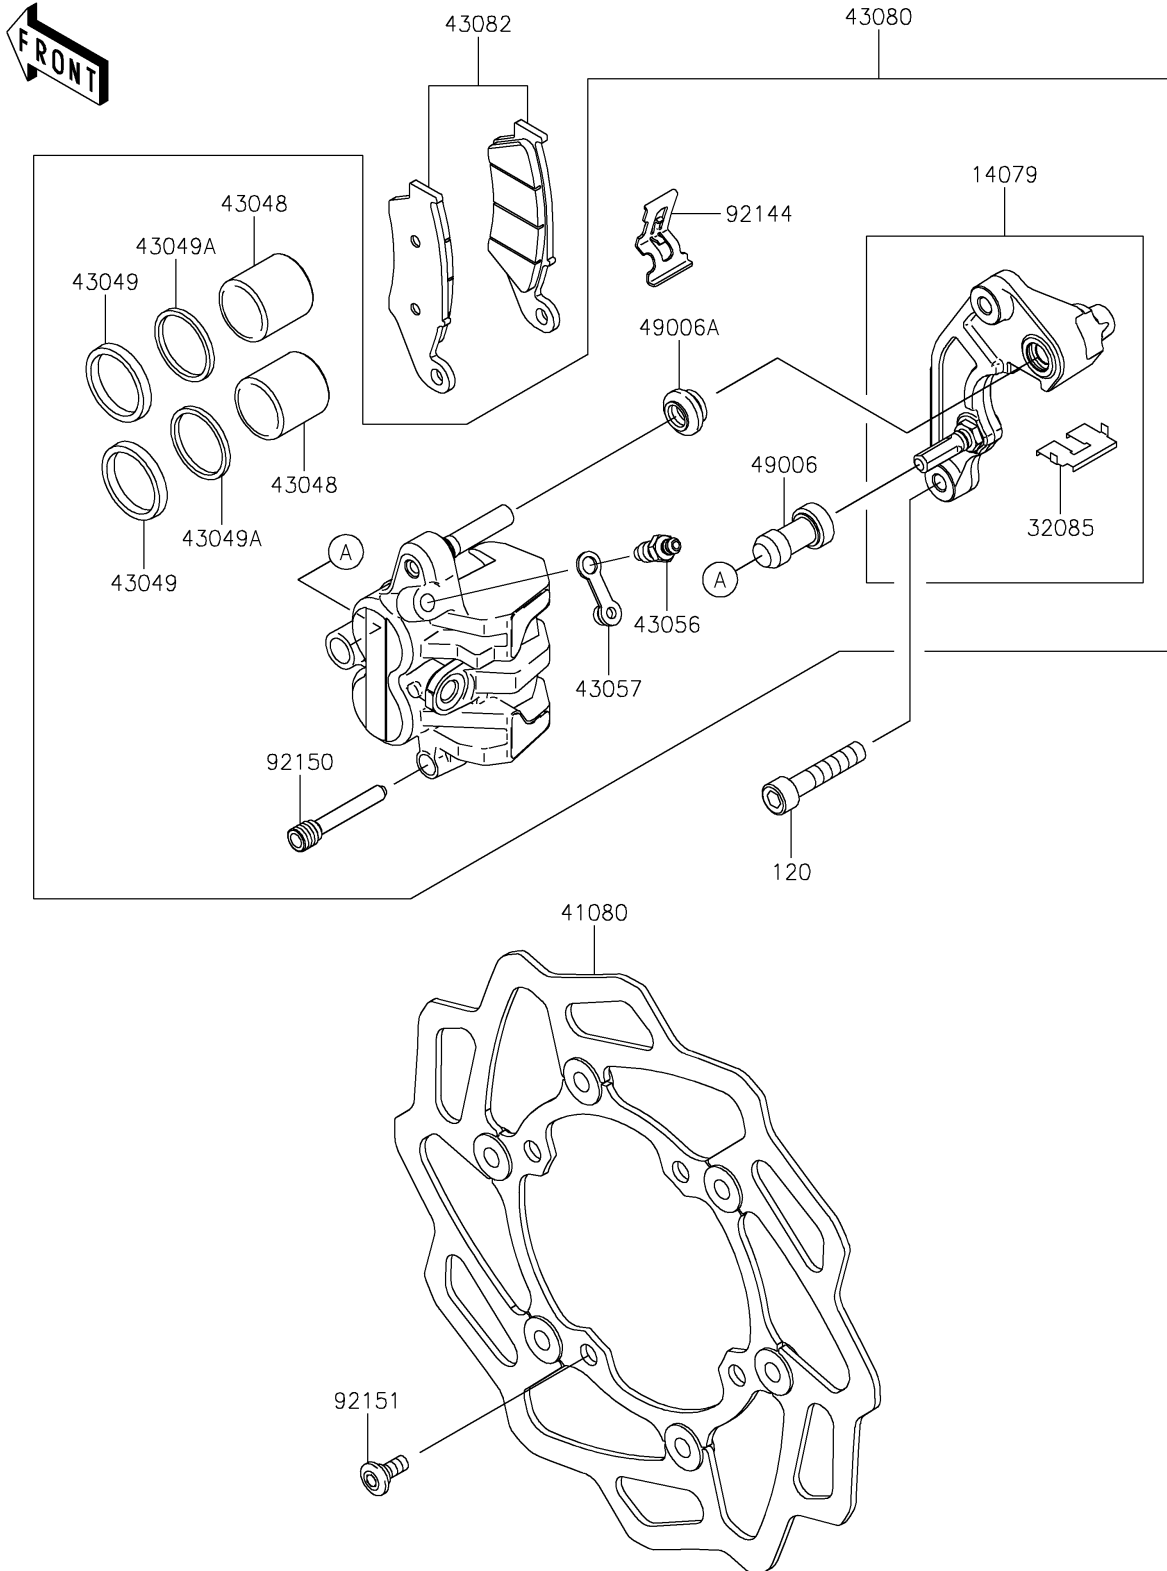

2024 KX™ 250 PARTS DIAGRAM

Front Brake

F2292

2024 KX™ 250 PARTS LIST

Front Brake

| ITEM NAME | PART NUMBER | QUANTITY |
|--------------------------------------|-------------|----------|
| HOLDER-ASSY,FR CALIPER (Ref # 14079) | 14079-0586 | 1 |
| STOPPER,PAD (Ref # 32085) | 32085-1361 | 1 |
| DISC,FR,270MM,WAVE (Ref # 41080) | 41080-0692 | 1 |
| PISTON-CALIPER (Ref # 43048) | 43048-1095 | 2 |
| PACKING,PISTON SEAL (Ref # 43049) | 43049-1060 | 2 |
| PACKING,PISTON SEAL (Ref # 43049A) | 43049-1061 | 2 |
| BREATHER (Ref # 43056) | 43056-1055 | 1 |
| CAP-BREATHER (Ref # 43057) | 43057-1001 | 1 |
| CALIPER-SUB-ASSY,FR (Ref # 43080) | 43080-0157 | 1 |
| PAD-ASSY-BRAKE (Ref # 43082) | 43082-1266 | 1 |
| BOOT,CALIPER (Ref # 49006) | 49006-1088 | 1 |
| BOOT,CALIPER (Ref # 49006A) | 49006-1242 | 1 |
| SPRING,PAD (Ref # 92144) | 92144-1721 | 1 |
| BOLT,HANGER (Ref # 92150) | 92150-1691 | 1 |
| BOLT,DISC PLATE,6MM (Ref # 92151) | 92151-1799 | 4 |
| BOLT-SOCKET,8X40 (Ref # 120) | 120CA0840 | 2 |