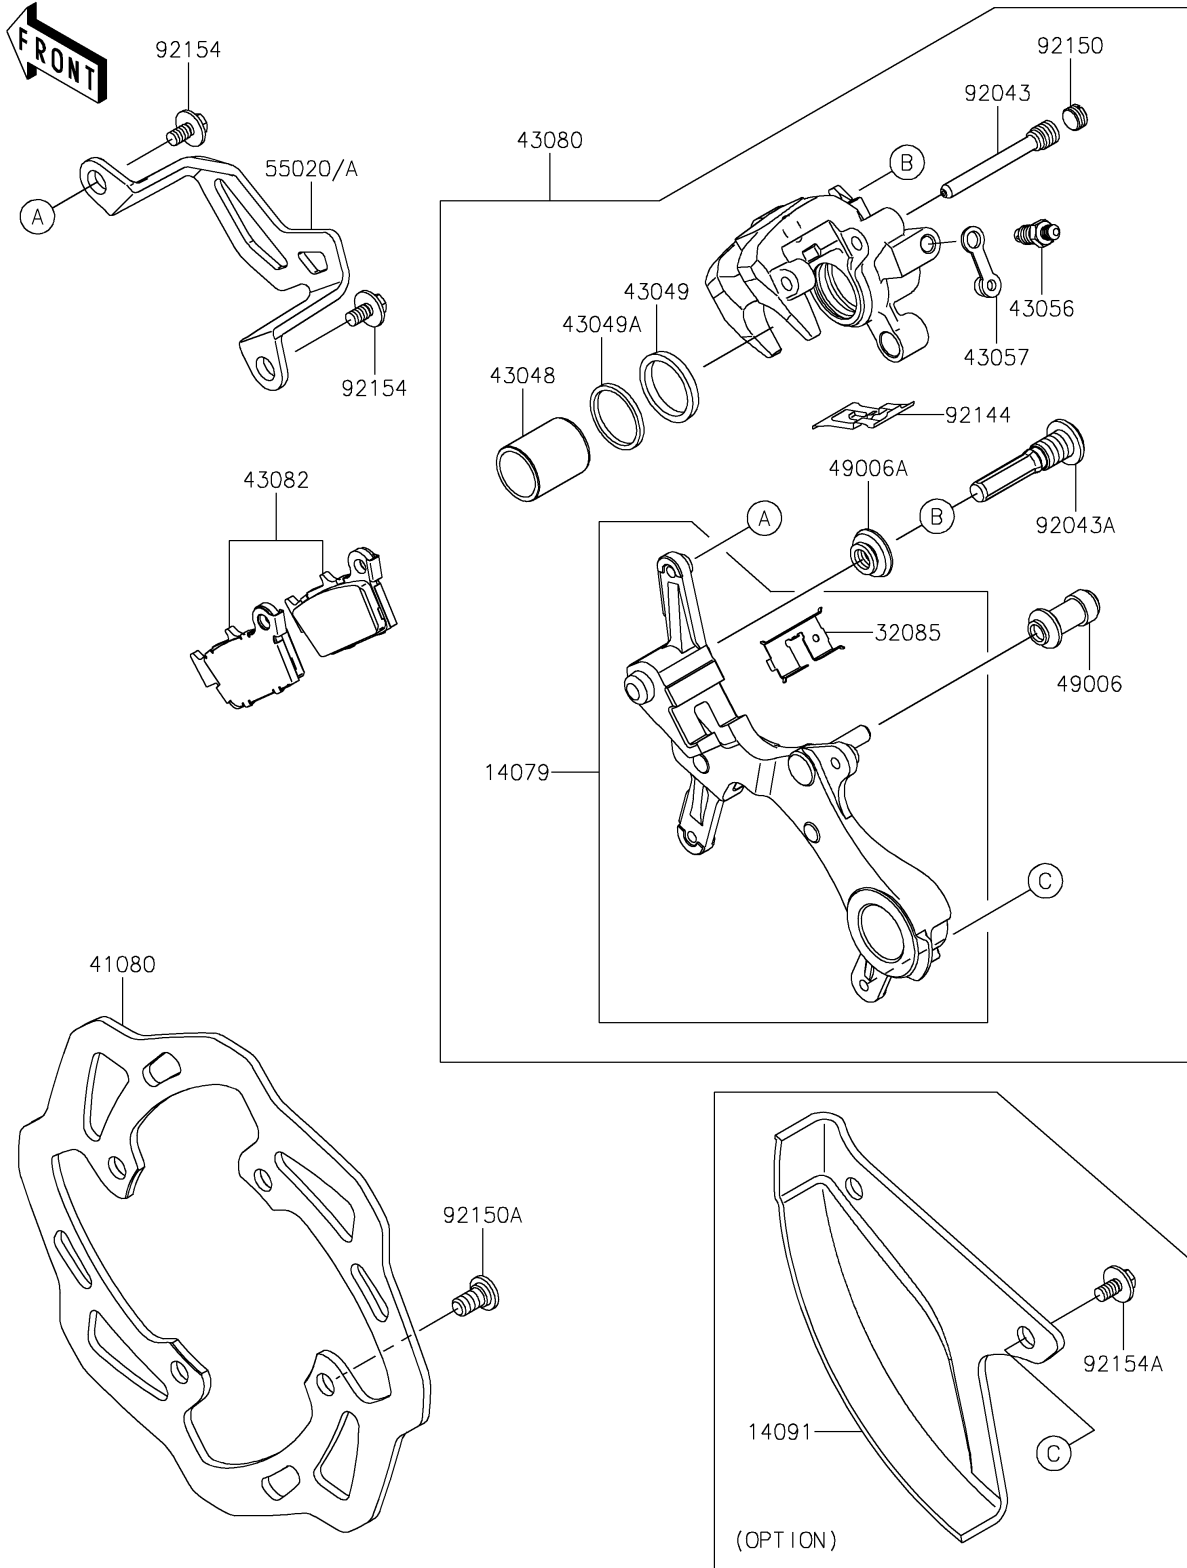

2022 KX™ 250 PARTS DIAGRAM

Rear Brake

F2294

2022 KX™ 250 PARTS LIST

Rear Brake

ITEM NAME	PART NUMBER	QUANTITY
HOLDER-ASSY,REAR CALIPER (Ref # 14079)	14079-0619	1
COVER,REAR DISC,EBONY (Ref # 14091)	14091-1523-6C	1
STOPPER,PAD (Ref # 32085)	32085-1386	1
DISC,RR,240MM (Ref # 41080)	41080-0618	1
PISTON-CALIPER (Ref # 43048)	43048-1066	1
PACKING (Ref # 43049)	43049-1063	1
PACKING (Ref # 43049A)	43049-1064	1
BREATHER (Ref # 43056)	43056-1055	1
CAP-BREATHER (Ref # 43057)	43057-1001	1
CALIPER-SUB-ASSY,RR (Ref # 43080)	43080-0230	1
PAD-ASSY-BRAKE (Ref # 43082)	43082-0201	1
BOOT,CALIPER (Ref # 49006)	49006-1088	1
BOOT,CALIPER (Ref # 49006A)	49006-1242	1
GUARD,REAR CALIPER,EBONY (Ref # 55020)	55020-0458-6C	1
PIN,HANGER (Ref # 92043)	92043-1507	1
PIN (Ref # 92043A)	92043-1508	1
SPRING,PAD (Ref # 92144)	92144-1819	1
BOLT,PLUG (Ref # 92150)	92150-1692	1
BOLT,DISC PLATE,8X15 (Ref # 92150A)	92150-1811	4
BOLT,FLANGED,6X12 (Ref # 92154)	92154-2970	2
BOLT,FLANGED,6X12 (Ref # 92154A)	92154-2970	2