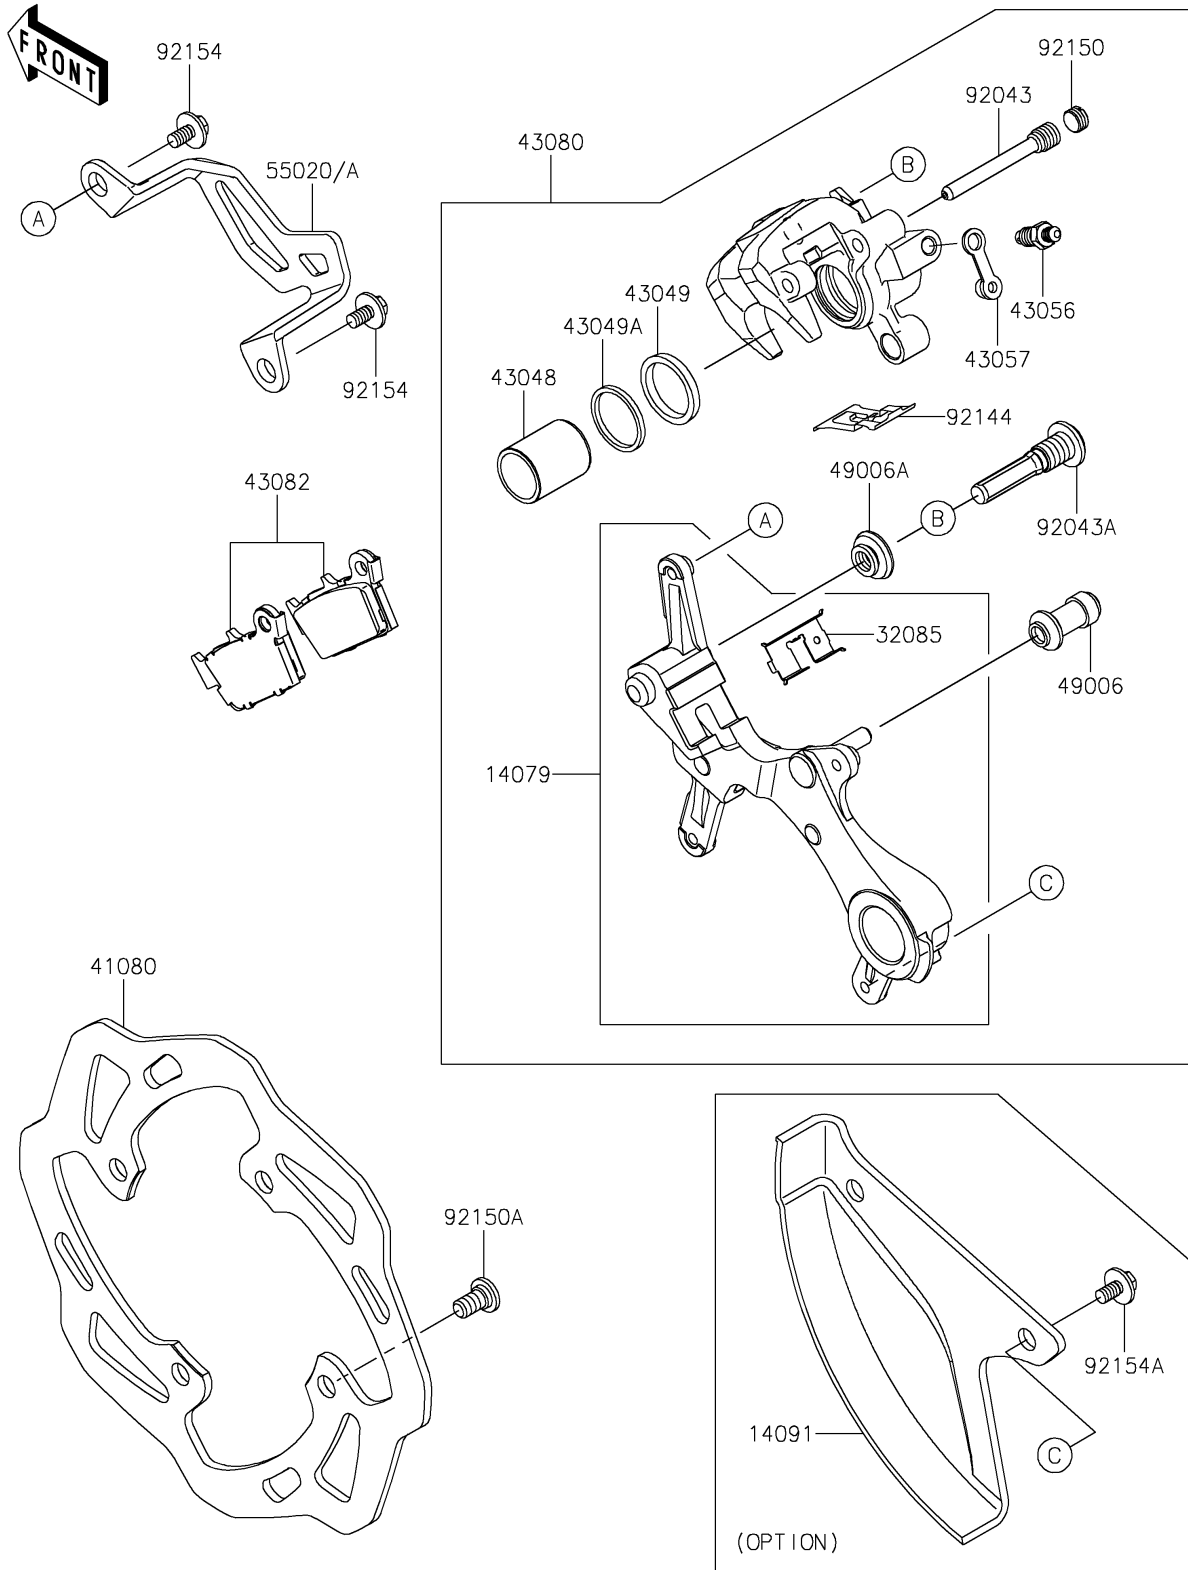

2024 KX™ 250 50th ANNIVERSARY EDITION PARTS DIAGRAM

Rear Brake

F2294

2024 KX™ 250 50th ANNIVERSARY EDITION PARTS LIST

Rear Brake

ITEM NAME	PART NUMBER	QUANTITY
HOLDER-ASSY,REAR CALIPER (Ref # 14079)	14079-0619	1
COVER,REAR DISC,EBONY (Ref # 14091)	14091-1523-6C	1
STOPPER,PAD (Ref # 32085)	32085-1386	1
DISC,RR,240MM (Ref # 41080)	41080-0618	1
PISTON-CALIPER (Ref # 43048)	43048-1066	1
PACKING (Ref # 43049)	43049-1063	1
PACKING (Ref # 43049A)	43049-1064	1
BREATHER (Ref # 43056)	43056-1055	1
CAP-BREATHER (Ref # 43057)	43057-1001	1
CALIPER-SUB-ASSY,RR (Ref # 43080)	43080-0230	1
PAD-ASSY-BRAKE (Ref # 43082)	43082-0201	1
BOOT,CALIPER (Ref # 49006)	49006-1088	1
BOOT,CALIPER (Ref # 49006A)	49006-1242	1
GUARD,REAR CALIPER,EBONY (Ref # 55020)	55020-0458-6C	1
GUARD,REAR CALIPER,WHITE (Ref # 55020A)	55020-0458-RZ	1
PIN,HANGER (Ref # 92043)	92043-1507	1
PIN (Ref # 92043A)	92043-1508	1
SPRING,PAD (Ref # 92144)	92144-1819	1
BOLT,PLUG (Ref # 92150)	92150-1692	1
BOLT,DISC PLATE,8X15 (Ref # 92150A)	92150-1811	4
BOLT,FLANGED,6X12 (Ref # 92154)	92154-2970	2
BOLT,FLANGED,6X12 (Ref # 92154A)	92154-2970	2