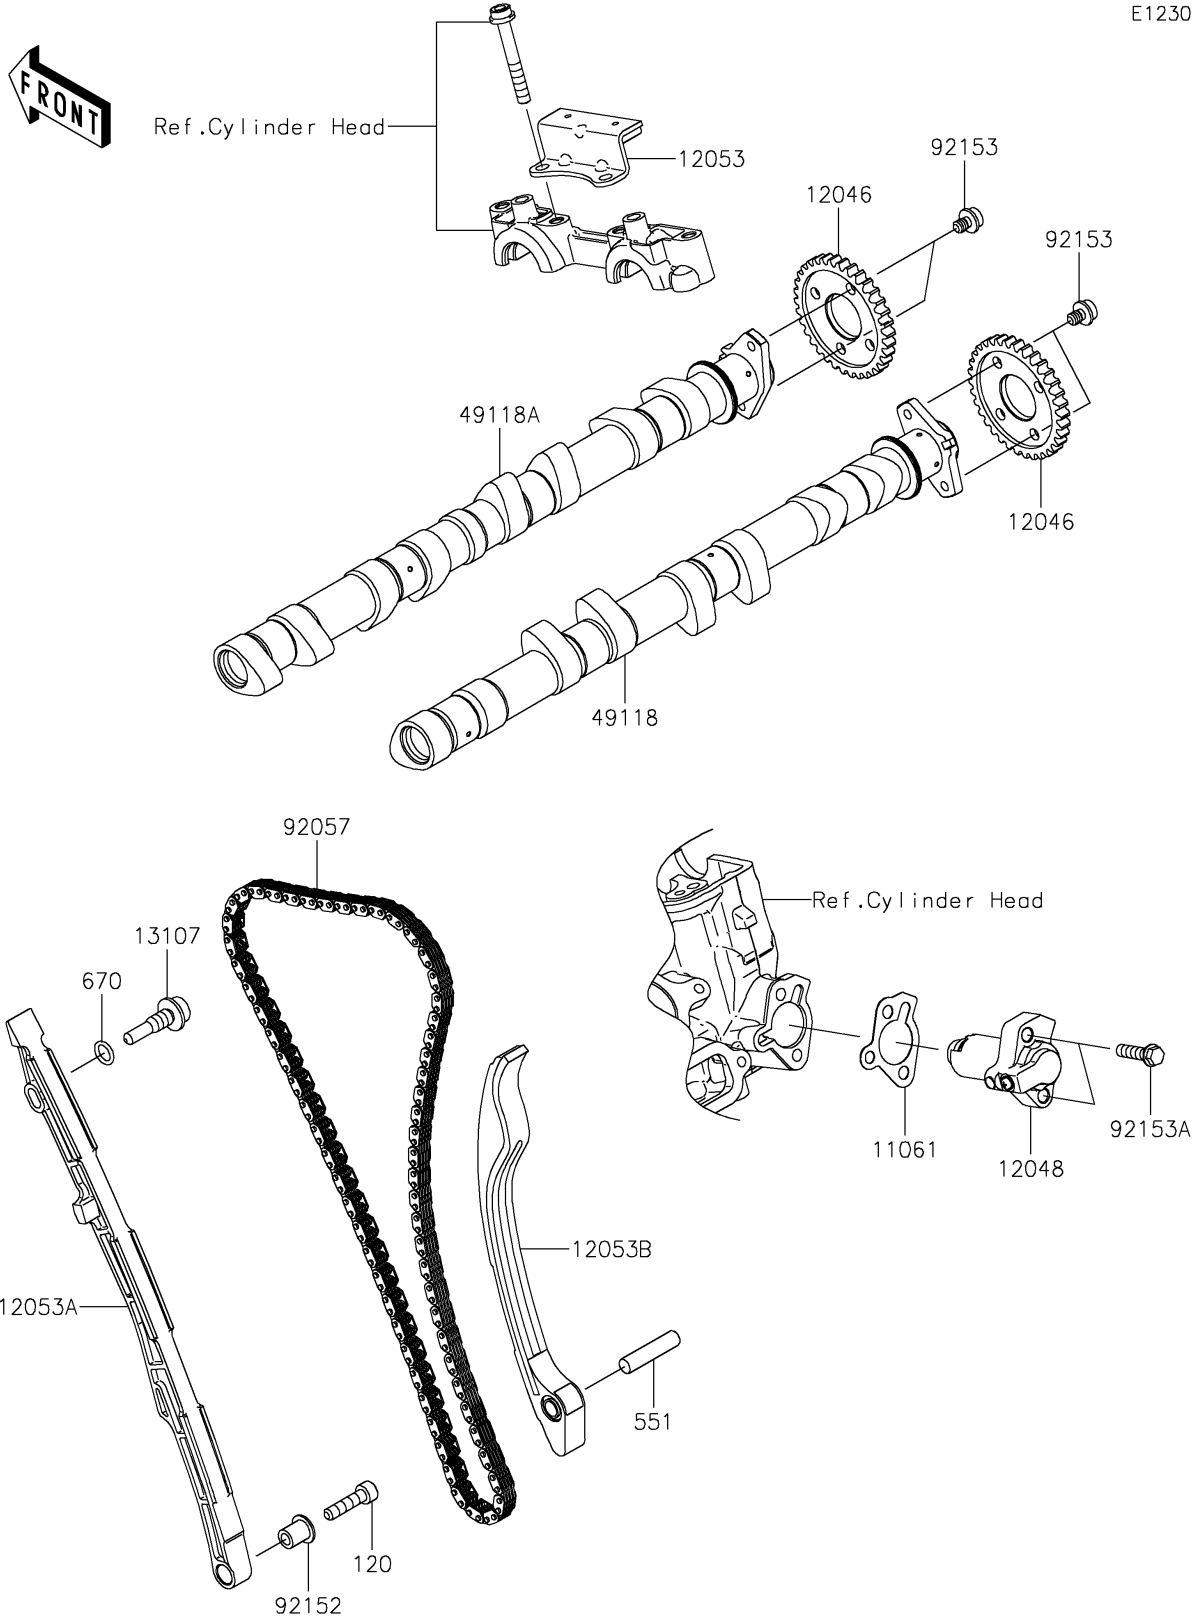

# 2022 NINJA® ZX™ -14R ABS PARTS DIAGRAM

Camshaft(s)/Tensioner

E1230

## 2022 NINJA® ZX™ -14R ABS PARTS LIST

### Camshaft(s)/Tensioner

ITEM NAME	PART NUMBER	QUANTITY
GASKET,TENSIONER (Ref # 11061)	11061-0796	1
SPROCKET,34T (Ref # 12046)	12046-0570	2
TENSIONER-ASSY (Ref # 12048)	12048-0120	1
GUIDE-CHAIN,UPP (Ref # 12053)	12053-0067	1
GUIDE-CHAIN,FR (Ref # 12053A)	12053-0182	1
GUIDE-CHAIN,RR (Ref # 12053B)	12053-0183	1
SHAFT,CHAIN GUIDE (Ref # 13107)	13107-0157	1
CAMSHAFT-COMP,INTAKE (Ref # 49118)	49118-0739	1
CAMSHAFT-COMP,EXHAUST (Ref # 49118A)	49118-0740	1
CHAIN,98XRH2015-132M (Ref # 92057)	92057-0576	1
COLLAR (Ref # 92152)	92152-0413	1
BOLT,FLANGED,6X8 (Ref # 92153)	92153-0455	4
BOLT,FLANGED-SMALL,6X22 (Ref # 92153A)	92153-1560	2
BOLT-SOCKET,6X25 (Ref # 120)	120CA0625	1
PIN-DOWEL (Ref # 551)	551A0835	1
O RING,9MM (Ref # 670)	670D1509	1