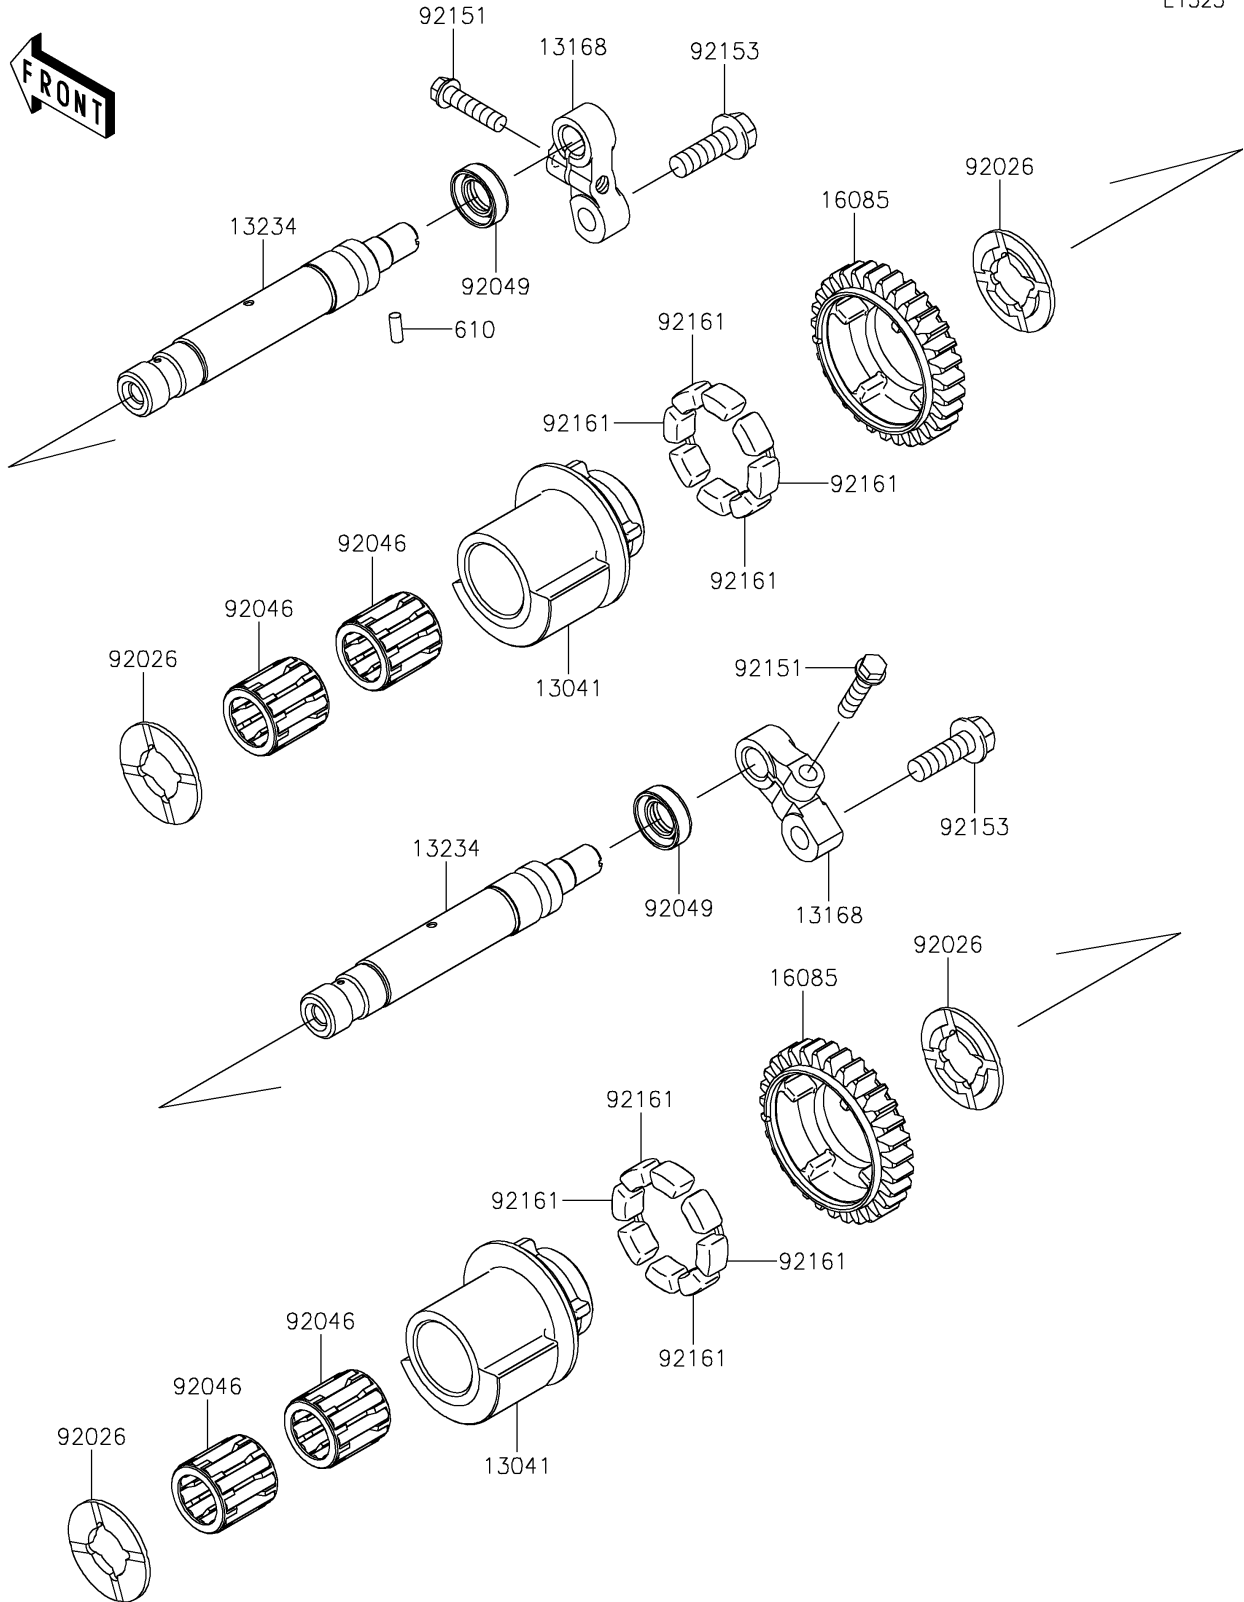

# 2022 NINJA® ZX™ -14R ABS PARTS DIAGRAM

Balancer

E1323

## 2022 NINJA® ZX™ -14R ABS PARTS LIST

### Balancer

ITEM NAME	PART NUMBER	QUANTITY
BALANCER (Ref # 13041)	13041-0554	2
LEVER (Ref # 13168)	13168-0115	2
SHAFT-COMP (Ref # 13234)	13234-0038	2
GEAR,31T (Ref # 16085)	16085-0084	2
SPACER (Ref # 92026)	92026-0730	4
BEARING-NEEDLE (Ref # 92046)	92046-1266	4
SEAL-OIL,TC 12X22X7 (Ref # 92049)	92049-2204	2
BOLT,FLANGED-SMALL,6X25 (Ref # 92151)	92151-1930	2
BOLT,FLANGED,8X25 (Ref # 92153)	92153-1562	2
DAMPER (Ref # 92161)	92161-1055	8
ROLLER,4X10 (Ref # 610)	610A0410	1