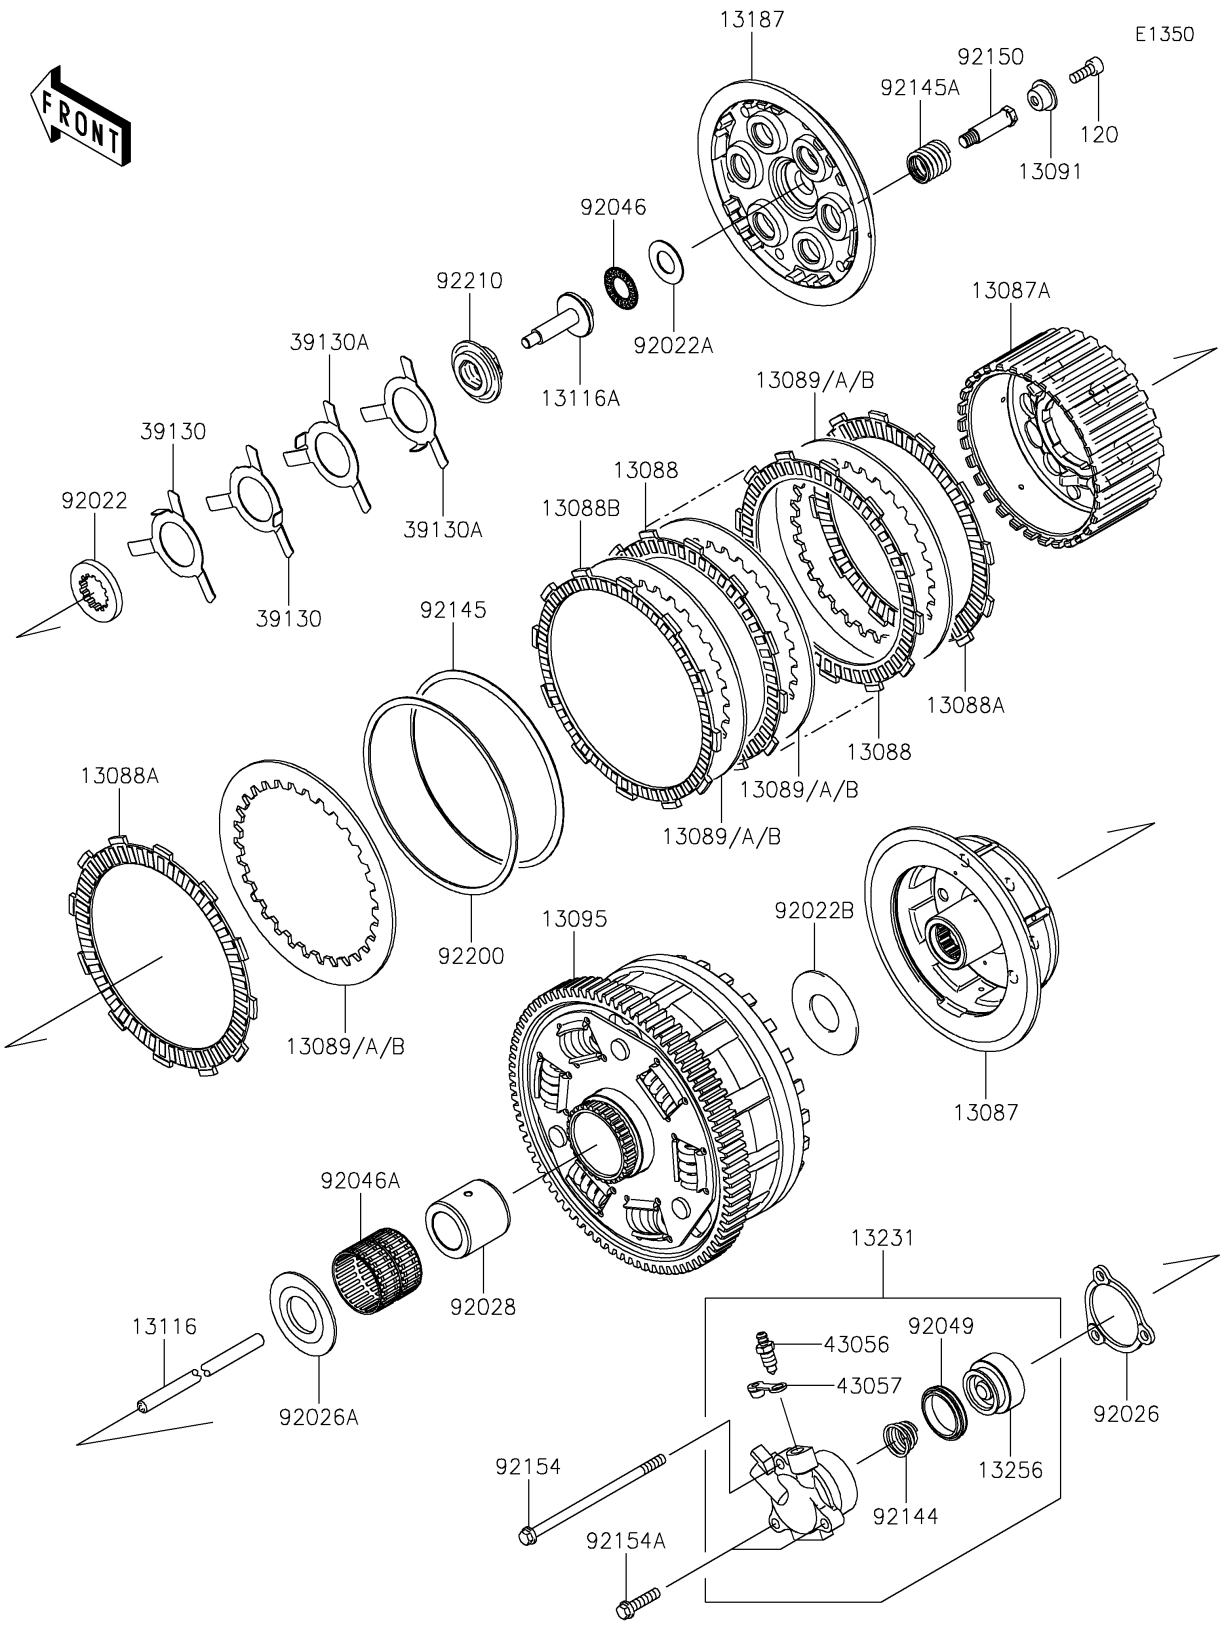

2022 NINJA® ZX™ -14R ABS PARTS DIAGRAM

Clutch

2022 NINJA® ZX™ -14R ABS PARTS LIST

Clutch

ITEM NAME	PART NUMBER	QUANTITY
HUB-CLUTCH (Ref # 13087)	13087-0556	1
HUB-CLUTCH (Ref # 13087A)	13087-0560	1
PLATE-FRICTION (Ref # 13088)	13088-0030	7
PLATE-FRICTION (Ref # 13088A)	13088-0031	2
PLATE-FRICTION (Ref # 13088B)	13088-0032	1
PLATE-CLUTCH,T=2.6 (Ref # 13089)	13089-0018	9
PLATE-CLUTCH,T=2.3 (Ref # 13089A)	13089-0019	AR
PLATE-CLUTCH,T=2.9 (Ref # 13089B)	13089-0020	AR
HOLDER,CLUTCH SPRING (Ref # 13091)	13091-1840	6
HOUSING-COMP-CLUTCH (Ref # 13095)	13095-0583	1
ROD-PUSH (Ref # 13116)	13116-0022	1
ROD-PUSH,CLUTCH (Ref # 13116A)	13116-0040	1
PLATE-CLUTCH OPERATING (Ref # 13187)	13187-0012	1
RELEASE-ASSY-CLUTCH (Ref # 13231)	13231-0002	1
PISTON (Ref # 13256)	13256-0004	1
SPRING-LEAF (Ref # 39130)	39130-1078	2
SPRING-LEAF (Ref # 39130A)	39130-1079	2
BREATHER (Ref # 43056)	43056-1055	1
CAP-BREATHER (Ref # 43057)	43057-1001	1
WASHER,TOOTHED,25X40X5 (Ref # 92022)	92022-1114	1
WASHER,15.1X29X1.0 (Ref # 92022A)	92022-1463	1
WASHER,25.3X56X2.0 (Ref # 92022B)	92022-1857	1
SPACER,CLUTCH RELEASE (Ref # 92026)	92026-1263	1
SPACER (Ref # 92026A)	92026-1497	1
BUSHING (Ref # 92028)	92028-1934	1
BEARING-NEEDLE,AXK1102 (Ref # 92046)	92046-1052	1
BEARING-NEEDLE (Ref # 92046A)	92046-1267	1
SEAL-OIL (Ref # 92049)	92049-0086	1
SPRING,CLUTCH RELEASE (Ref # 92144)	92144-1084	1

2022 NINJA® ZX™ -14R ABS PARTS LIST

Clutch

ITEM NAME	PART NUMBER	QUANTITY
SPRING, JUDDER (Ref # 92145)	92145-0369	1
SPRING, 15X2.7 (Ref # 92145A)	92145-0440	6
BOLT, CLUTCH (Ref # 92150)	92150-1477	6
BOLT, FLANGED, 6X115 (Ref # 92154)	92154-1835	1
BOLT, FLANGED-SMALL, 6X25 (Ref # 92154A)	92154-1836	2
WASHER, 124.3X133X1.6 (Ref # 92200)	92200-0830	1
NUT (Ref # 92210)	92210-0152	1
BOLT-SOCKET, 6X16 (Ref # 120)	120Q0616	6