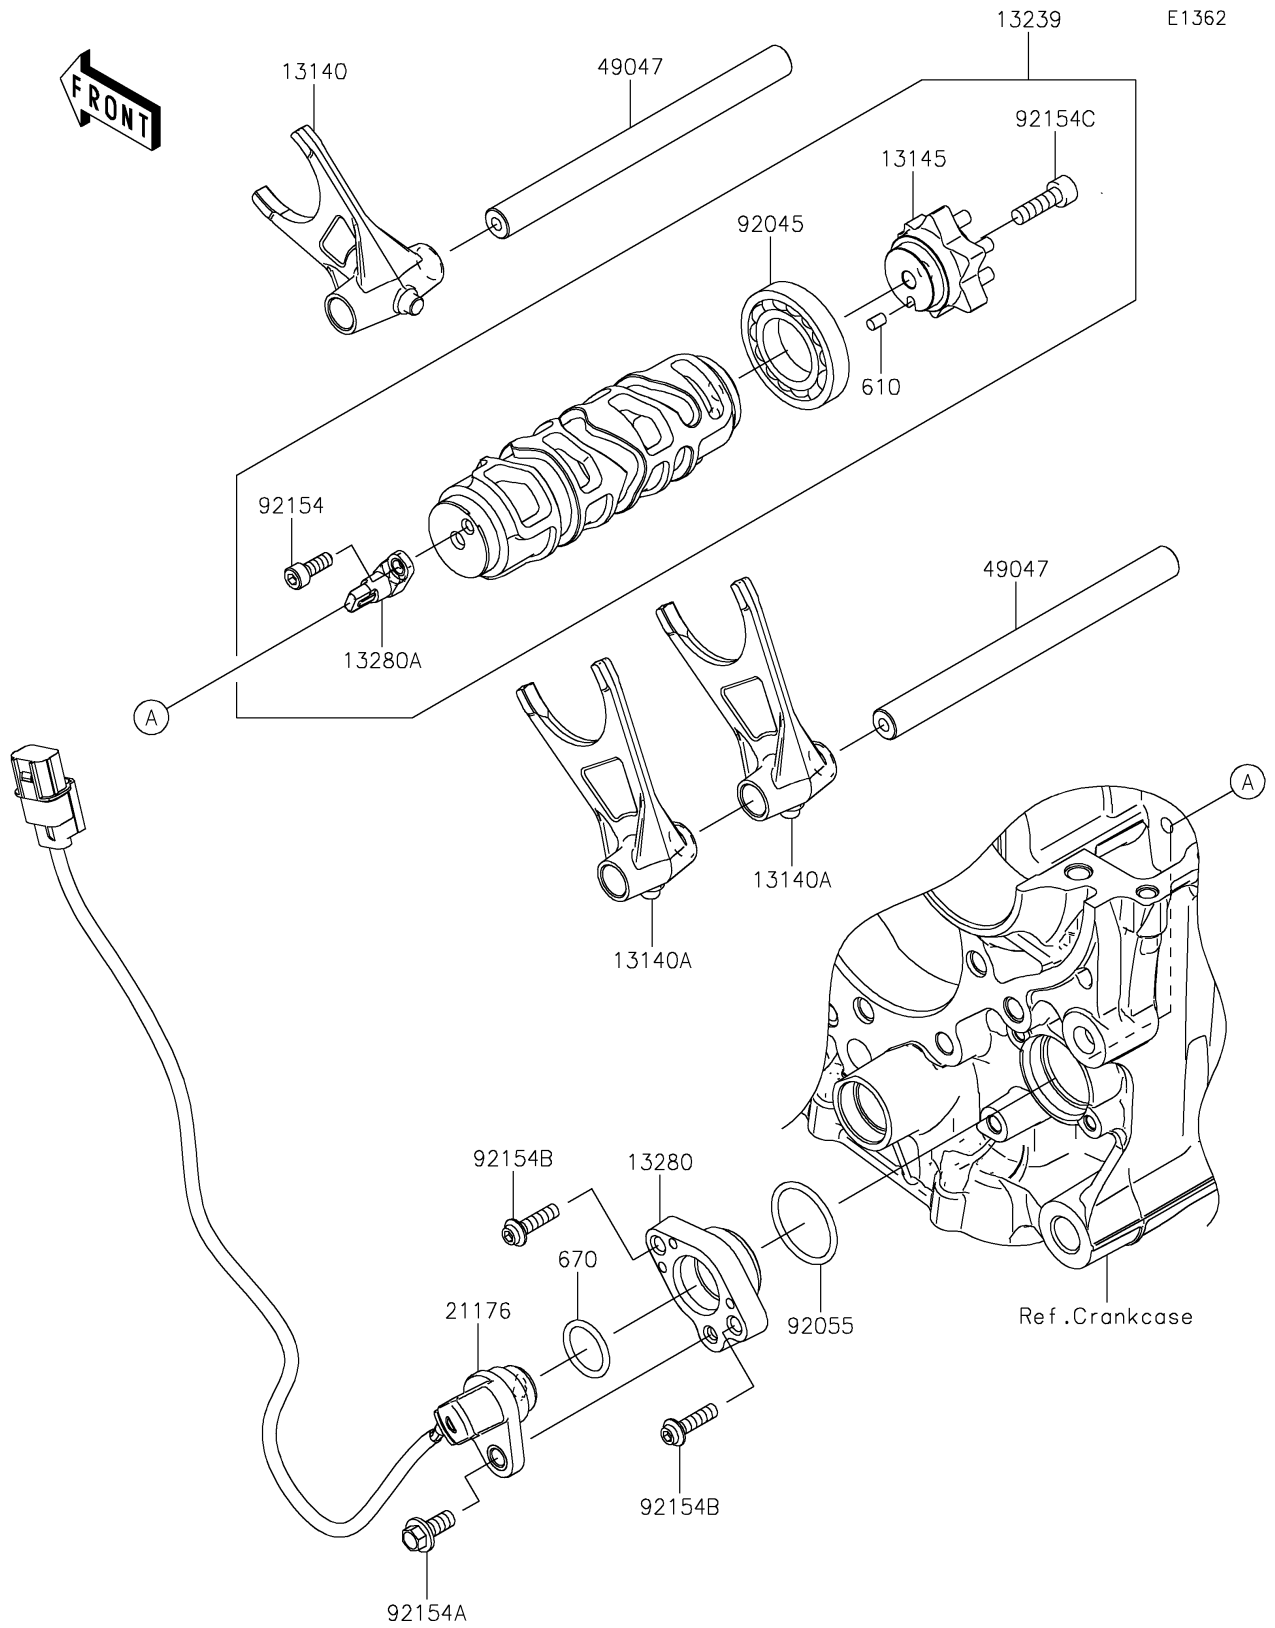

# 2022 NINJA® ZX™ -14R ABS PARTS DIAGRAM

## Gear Change Drum/Shift Fork(s)

## 2022 NINJA® ZX™ -14R ABS PARTS LIST

### Gear Change Drum/Shift Fork(s)

ITEM NAME	PART NUMBER	QUANTITY
FORK-SHIFT,INPUT (Ref # 13140)	13140-0049	1
FORK-SHIFT,OUTPUT (Ref # 13140A)	13140-0050	2
CAM-CHANGE DRUM (Ref # 13145)	13145-0023	1
DRUM-ASSY-CHANGE (Ref # 13239)	13239-0042	1
HOLDER,GEAR POSITION SENSOR (Ref # 13280)	13280-0846	1
HOLDER (Ref # 13280A)	13280-0850	1
SENSOR,GEAR POSITION (Ref # 21176)	21176-0787	1
ROD-SHIFT (Ref # 49047)	49047-0644	2
BEARING-BALL,16005 (Ref # 92045)	92045-1045	1
RING-O,27.7X2.4 (Ref # 92055)	92055-091	1
BOLT,SOCKET,5X14 (Ref # 92154)	92154-0491	1
BOLT,FLANGED,6X14 (Ref # 92154A)	92154-1797	1
BOLT,SOCKET,5X20 (Ref # 92154B)	92154-1798	2
BOLT,SOCKET,6X20 (Ref # 92154C)	92154-1837	1
ROLLER,4X6 (Ref # 610)	610A0406	1
O RING,18MM (Ref # 670)	670D2018	1