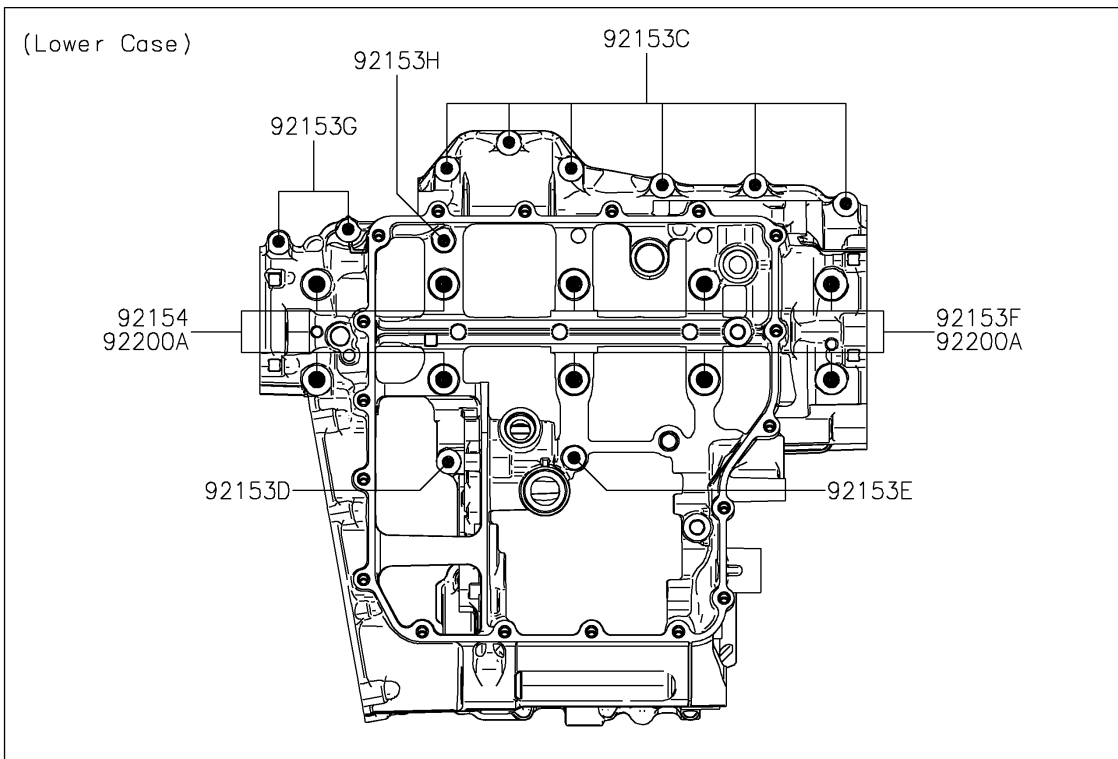

2022 NINJA® ZX™ -14R ABS PARTS DIAGRAM

Crankcase Bolt Pattern

E1412

2022 NINJA® ZX™ -14R ABS PARTS LIST

Crankcase Bolt Pattern

ITEM NAME	PART NUMBER	QUANTITY
BOLT,FLANGED,8X80 (Ref # 92153)	92153-1035	2
BOLT,FLANGED,8X70 (Ref # 92153A)	92153-1036	2
BOLT,FLANGED,7X65 (Ref # 92153B)	92153-1040	2
BOLT,FLANGED,7X45 (Ref # 92153C)	92153-1041	6
BOLT,FLANGED,7X50 (Ref # 92153D)	92153-1042	1
BOLT,FLANGED,7X85 (Ref # 92153E)	92153-1043	1
BOLT,FLANGED,10X90 (Ref # 92153F)	92153-1044	6
BOLT,FLANGED,7X60 (Ref # 92153G)	92153-1045	2
BOLT,FLANGED,7X110 (Ref # 92153H)	92153-1046	1
BOLT,FLANGED,6X65 (Ref # 92153I)	92153-1567	1
BOLT,FLANGED,6X50 (Ref # 92153J)	92153-1568	1
BOLT,FLANGED,6X25 (Ref # 92153K)	92153-1569	2
BOLT,FLANGED,6X40 (Ref # 92153L)	92153-1570	3
BOLT,FLANGED,10X120 (Ref # 92154)	92154-1447	4
WASHER,8.2X16X1.6 (Ref # 92200)	92200-0047	4
WASHER,10.2X18.4X1.8 (Ref # 92200A)	92200-0990	10