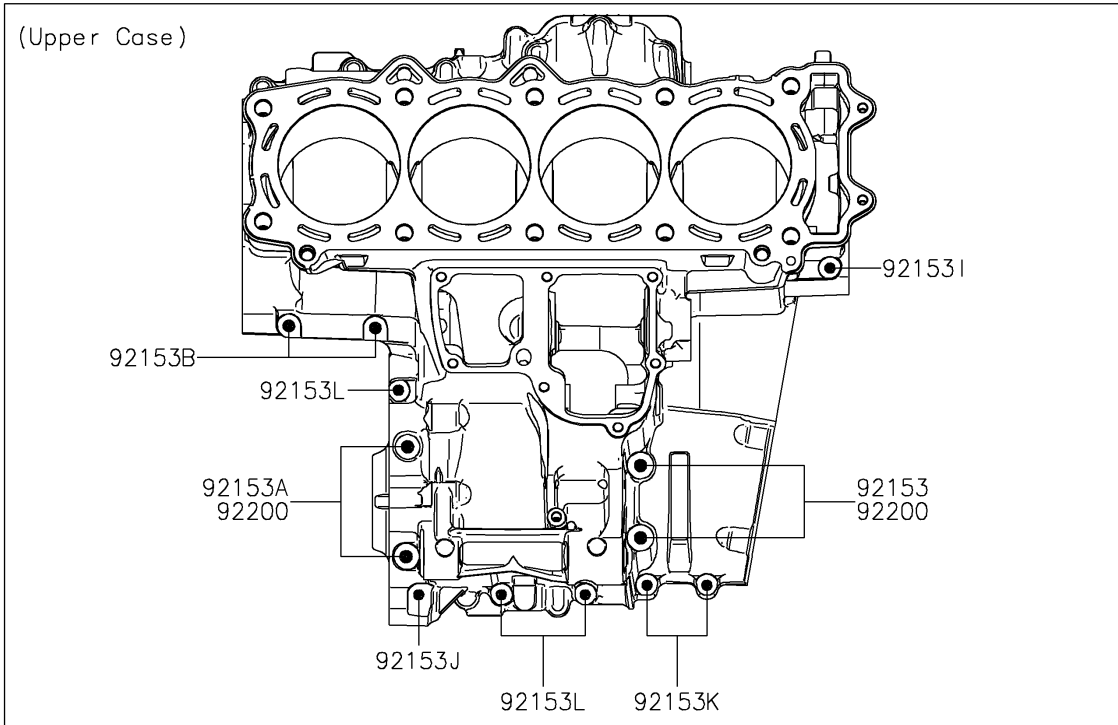

2022 NINJA® ZX™ -14R ABS PARTS DIAGRAM

Crankcase Bolt Pattern

E1412

2022 NINJA® ZX™ -14R ABS PARTS LIST

Crankcase Bolt Pattern

ITEM NAME	PART NUMBER	QUANTITY
BOLT,FLANGED,8X80 (Ref # 92153)	92153-1035	2
BOLT,FLANGED,8X70 (Ref # 92153A)	92153-1036	2
BOLT,FLANGED,7X65 (Ref # 92153B)	92153-1040	2
BOLT,FLANGED,7X45 (Ref # 92153C)	92153-1041	6
BOLT,FLANGED,7X50 (Ref # 92153D)	92153-1042	1
BOLT,FLANGED,7X85 (Ref # 92153E)	92153-1043	1
BOLT,FLANGED,10X90 (Ref # 92153F)	92153-1044	6
BOLT,FLANGED,7X60 (Ref # 92153G)	92153-1045	2
BOLT,FLANGED,7X110 (Ref # 92153H)	92153-1046	1
BOLT,FLANGED,6X65 (Ref # 92153I)	92153-1567	1
BOLT,FLANGED,6X50 (Ref # 92153J)	92153-1568	1
BOLT,FLANGED,6X25 (Ref # 92153K)	92153-1569	2
BOLT,FLANGED,6X40 (Ref # 92153L)	92153-1570	3
BOLT,FLANGED,10X120 (Ref # 92154)	92154-1447	4
WASHER,8.2X16X1.6 (Ref # 92200)	92200-0047	4
WASHER,10.2X18.4X1.8 (Ref # 92200A)	92200-0990	10