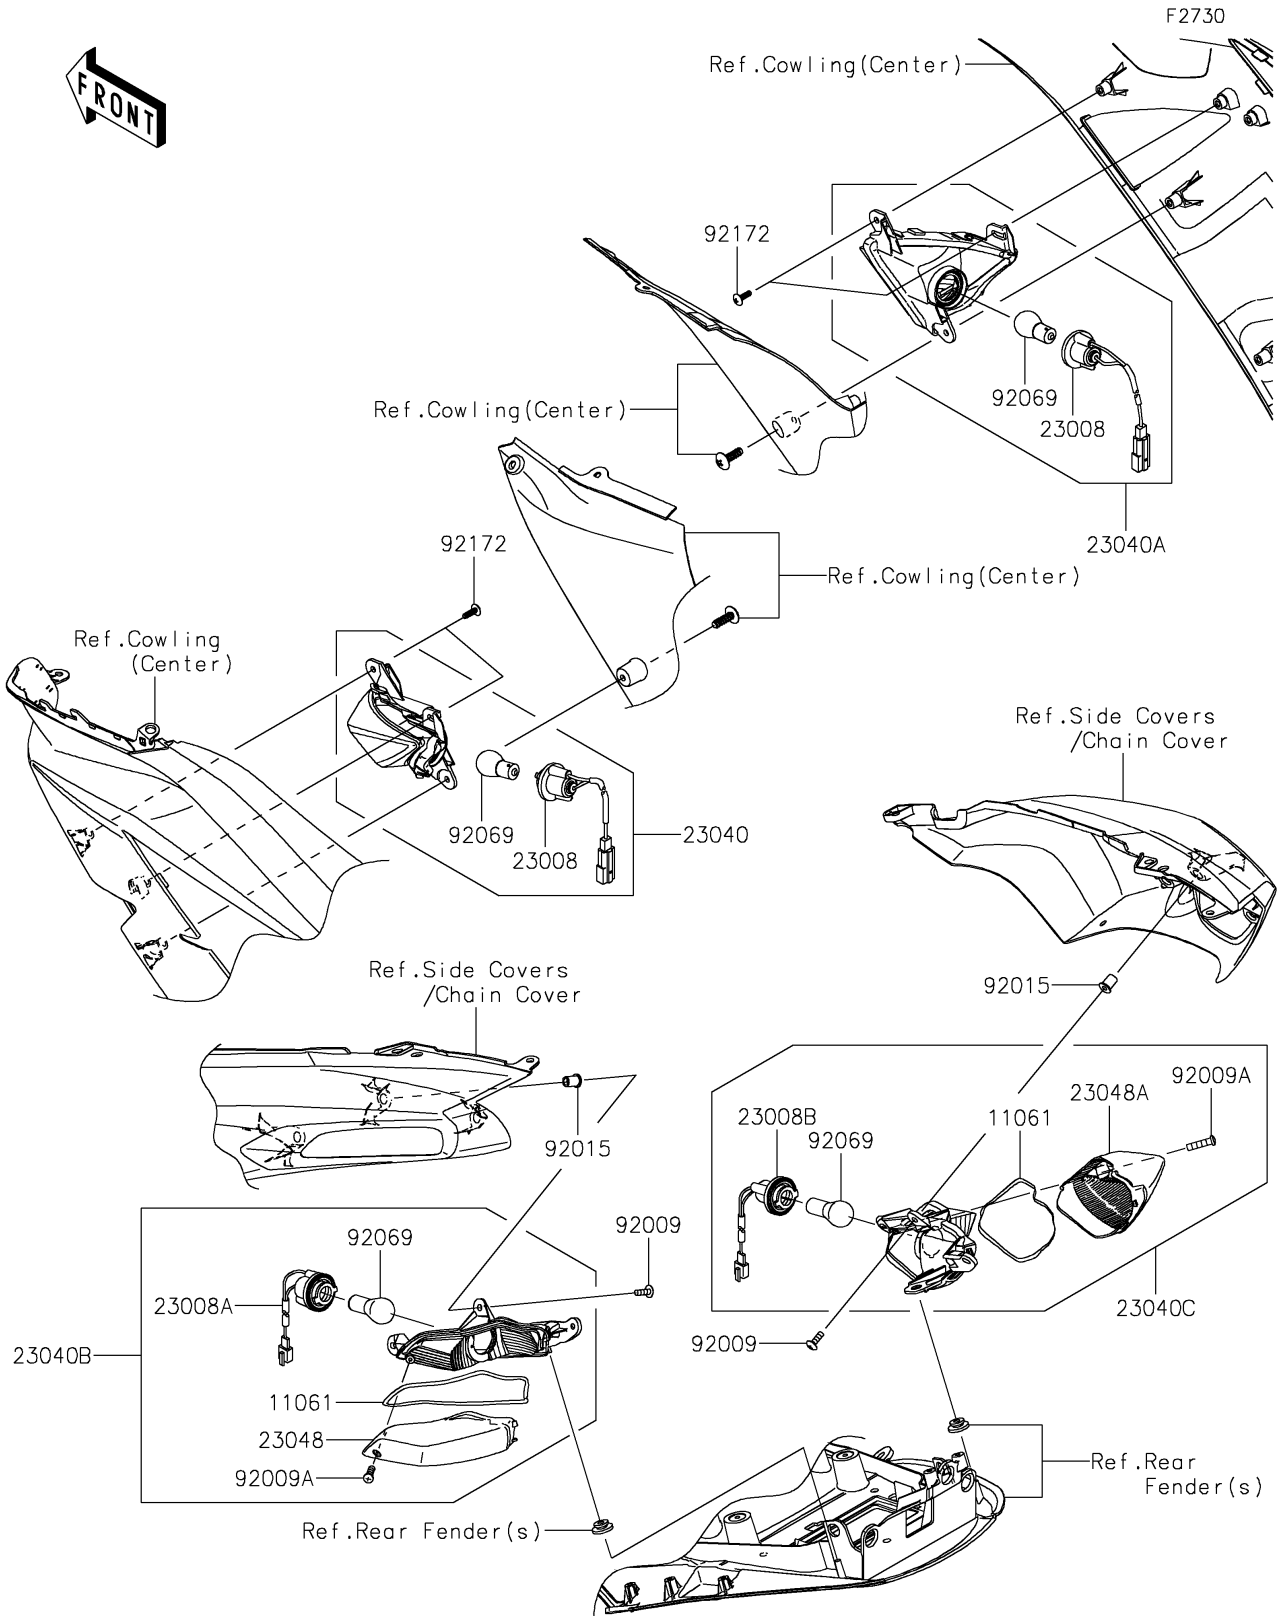

2022 NINJA® ZX™ -14R ABS PARTS DIAGRAM

Turn Signals

2022 NINJA® ZX™ -14R ABS PARTS LIST

Turn Signals

ITEM NAME	PART NUMBER	QUANTITY
GASKET,SIGNAL LAMP (Ref # 11061)	11061-0217	2
SOCKET-ASSY,SIGNAL LAMP,FR (Ref # 23008)	23008-0044	2
SOCKET-ASSY,SIGNAL LAMP,RR,LH (Ref # 23008A)	23008-0048	1
SOCKET-ASSY,SIGNAL LAMP,RR,RH (Ref # 23008B)	23008-0049	1
LAMP-SIGNAL,FR,LH (Ref # 23040)	23040-0057	1
LAMP-SIGNAL,FR,RH (Ref # 23040A)	23040-0058	1
LAMP-SIGNAL,RR,LH (Ref # 23040B)	23040-0121	1
LAMP-SIGNAL,RR,RH (Ref # 23040C)	23040-0122	1
LENS-SIGNAL LAMP,RR,LH (Ref # 23048)	23048-0021	1
LENS-SIGNAL LAMP,RR,RH (Ref # 23048A)	23048-0022	1
SCREW,5X16,WHITE (Ref # 92009)	92009-1464	6
SCREW,TAPPING,4X16 (Ref # 92009A)	92009-1912	2
NUT,WELL,5MM (Ref # 92015)	92015-1757	6
BULB,12V 21W (Ref # 92069)	92069-1125	4
SCREW,TAPPING,5X16 (Ref # 92172)	92172-0238	4