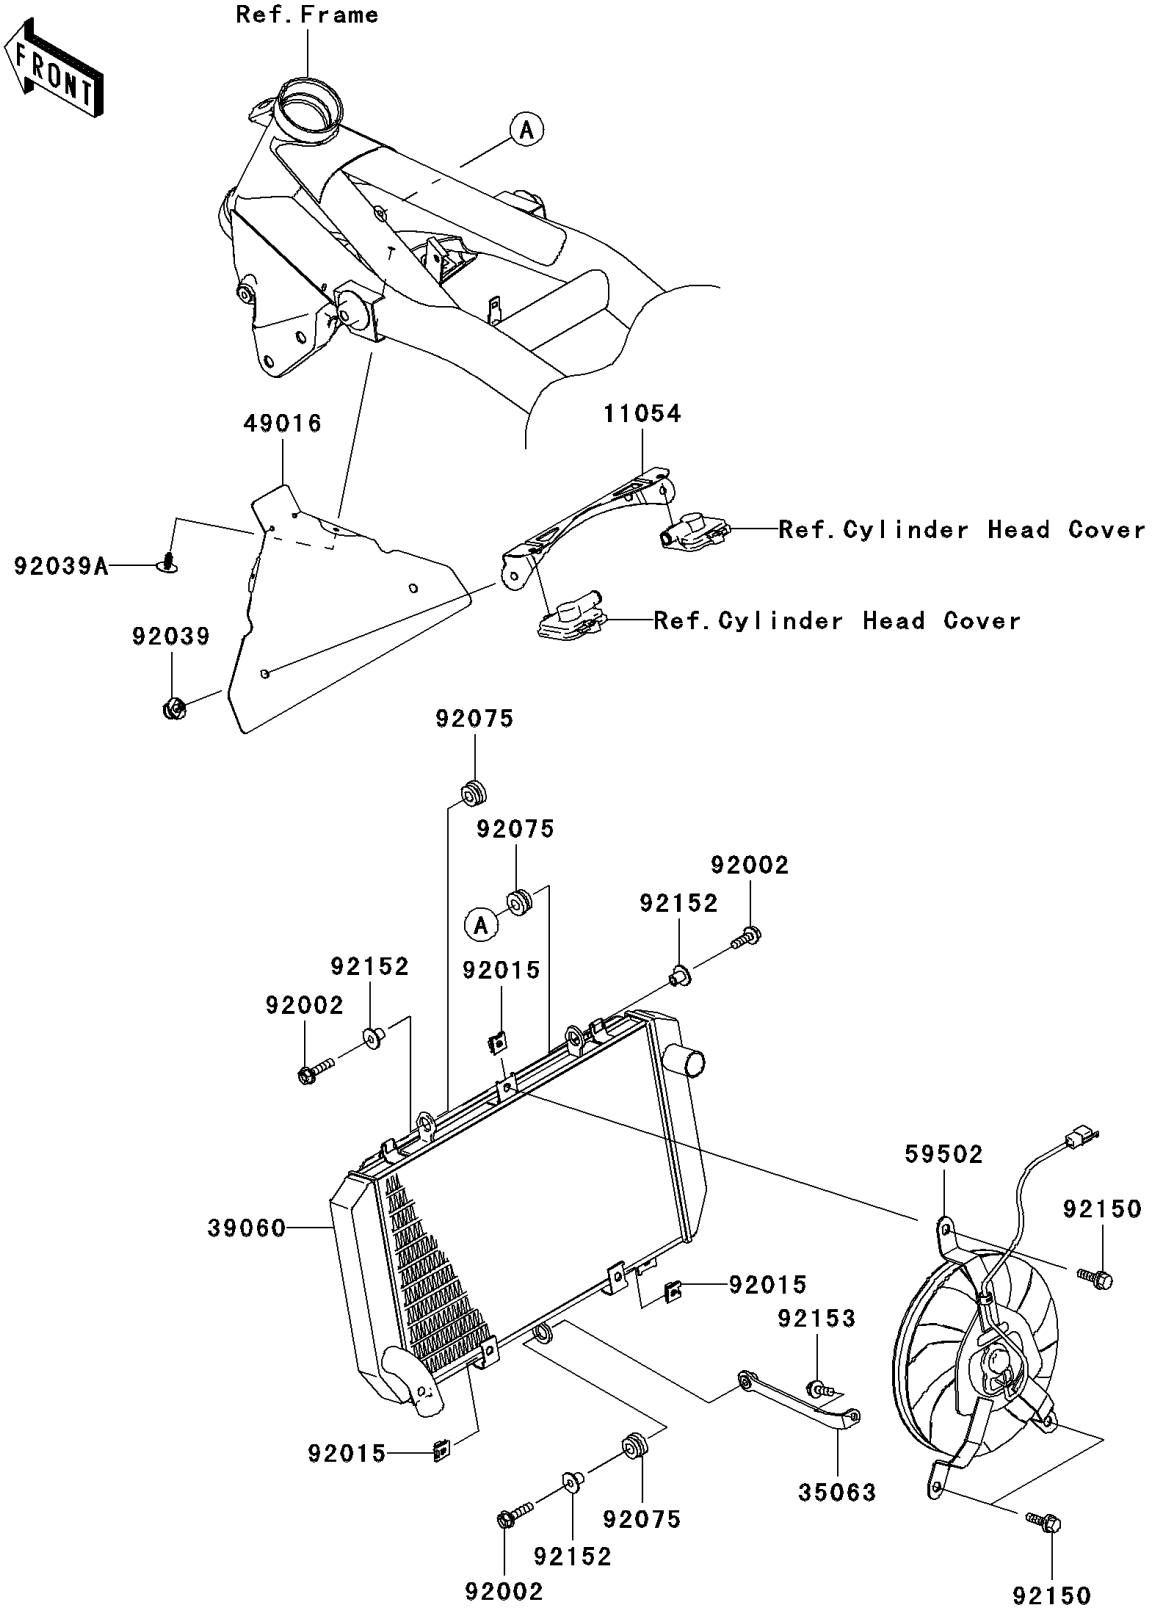

2009 Z1000 (European) PARTS DIAGRAM

Radiator

E3032

2009 Z1000 (European) PARTS LIST

Radiator

ITEM NAME	PART NUMBER	QUANTITY
BRACKET (Ref # 11054)	11054-0646	1
STAY (Ref # 35063)	35063-0321	1
RADIATOR (Ref # 39060)	39060-0034	1
COVER-SEAL,HOT WIND (Ref # 49016)	49016-0032	1
FAN-ASSY (Ref # 59502)	59502-0025	1
BOLT,FLANGED,6X25 (Ref # 92002)	92002-1086	3
NUT (Ref # 92015)	92015-1487	3
RIVET,HOLE 8MM (Ref # 92039)	92039-0014	2
RIVET (Ref # 92039A)	92039-0027	2
DAMPER,RUBBER (Ref # 92075)	92075-1123	3
BOLT,6X12 (Ref # 92150)	92150-1186	3
COLLAR (Ref # 92152)	92152-1074	3
BOLT-FLANGED,6X16 (Ref # 92153)	92153-1584	1