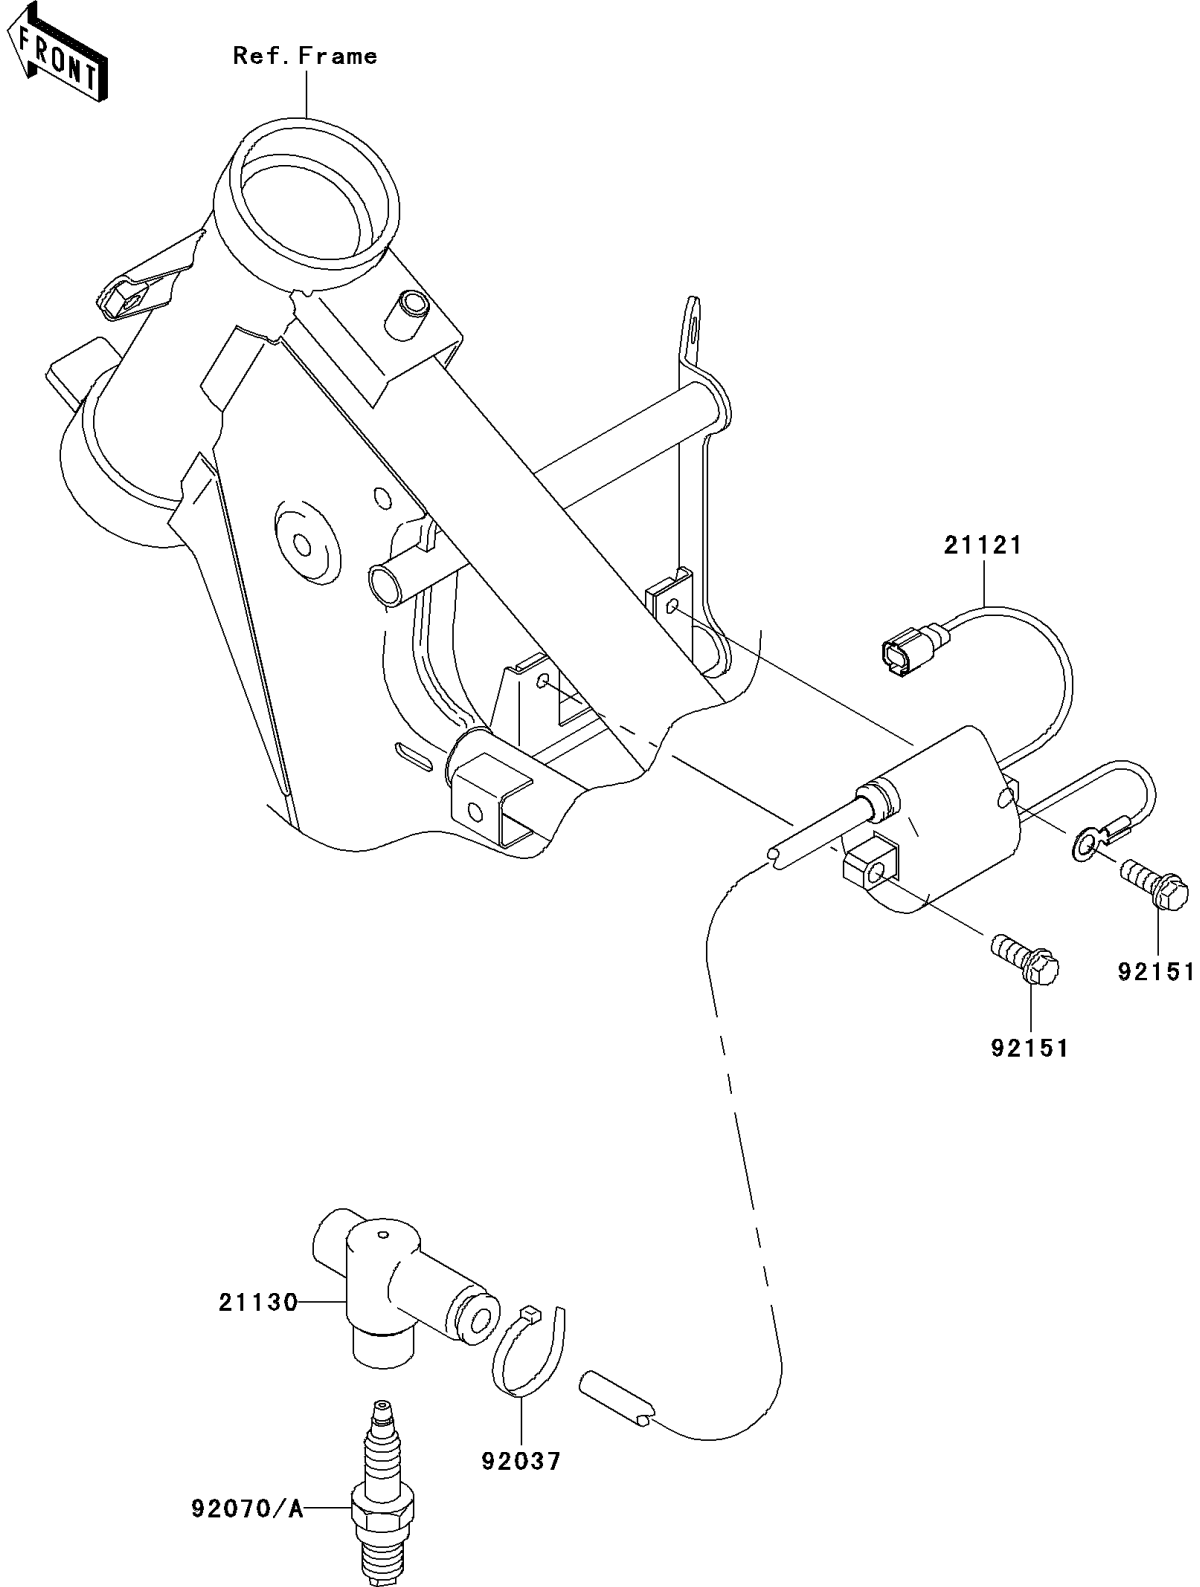

# 2006 KX65 PARTS DIAGRAM

Ignition System

E1830

## 2006 KX65 PARTS LIST

### Ignition System

ITEM NAME	PART NUMBER	QUANTITY
COIL-IGNITION (Ref # 21121)	21121-0022	1
CAP-SPARK PLUG (Ref # 21130)	21130-1077	1
CLAMP (Ref # 92037)	92037-1173	1
PLUG-SPARK,BR10EG(NGK),SOLID (Ref # 92070)	92070-1133	1
PLUG-SPARK,BR10EIX(NGK) (Ref # 92070A)	92070-1272	1
BOLT,6X18 (Ref # 92151)	92151-1311	2