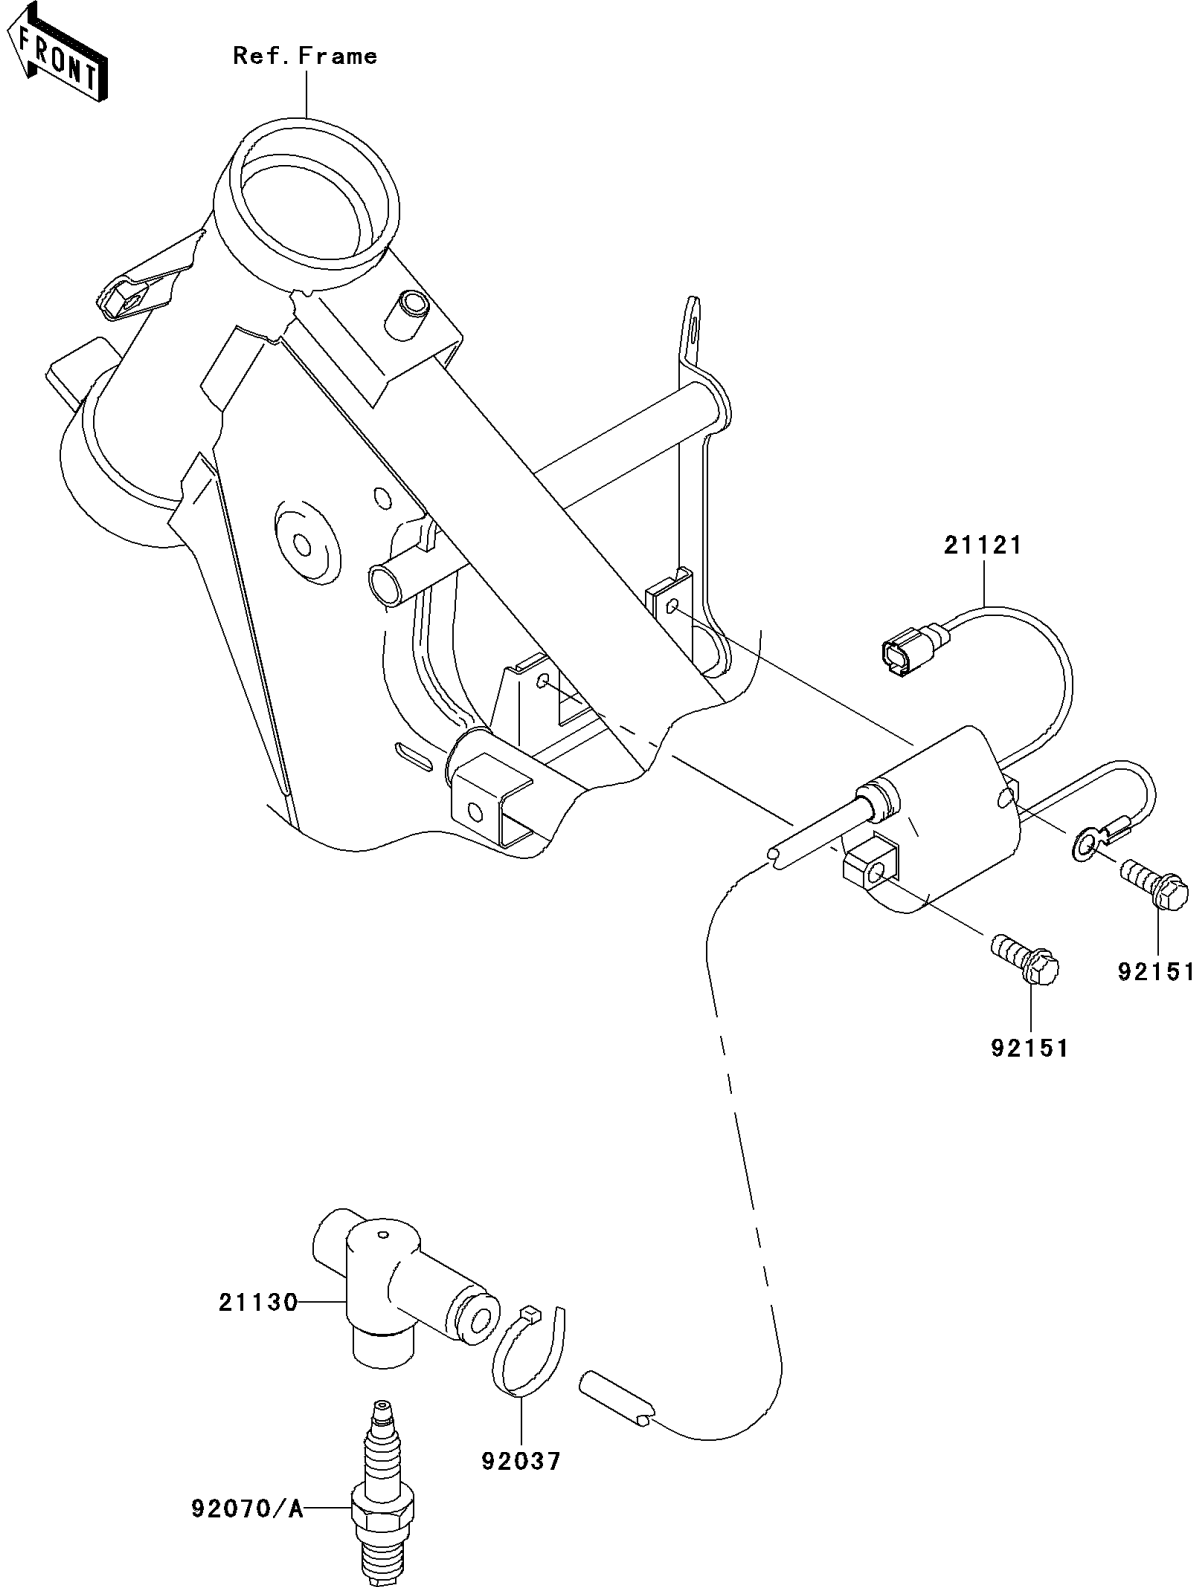

2008 KX™ 65 PARTS DIAGRAM

Ignition System

E1830

2008 KX™ 65 PARTS LIST

Ignition System

ITEM NAME	PART NUMBER	QUANTITY
COIL-IGNITION (Ref # 21121)	21121-0022	1
CAP-SPARK PLUG (Ref # 21130)	21130-1077	1
CLAMP (Ref # 92037)	92037-1173	1
PLUG-SPARK,BR10EG(NGK),SOLID (Ref # 92070)	92070-1133	1
PLUG-SPARK,BR10EIX(NGK) (Ref # 92070A)	92070-1272	1
BOLT,6X18 (Ref # 92151)	92151-1311	2