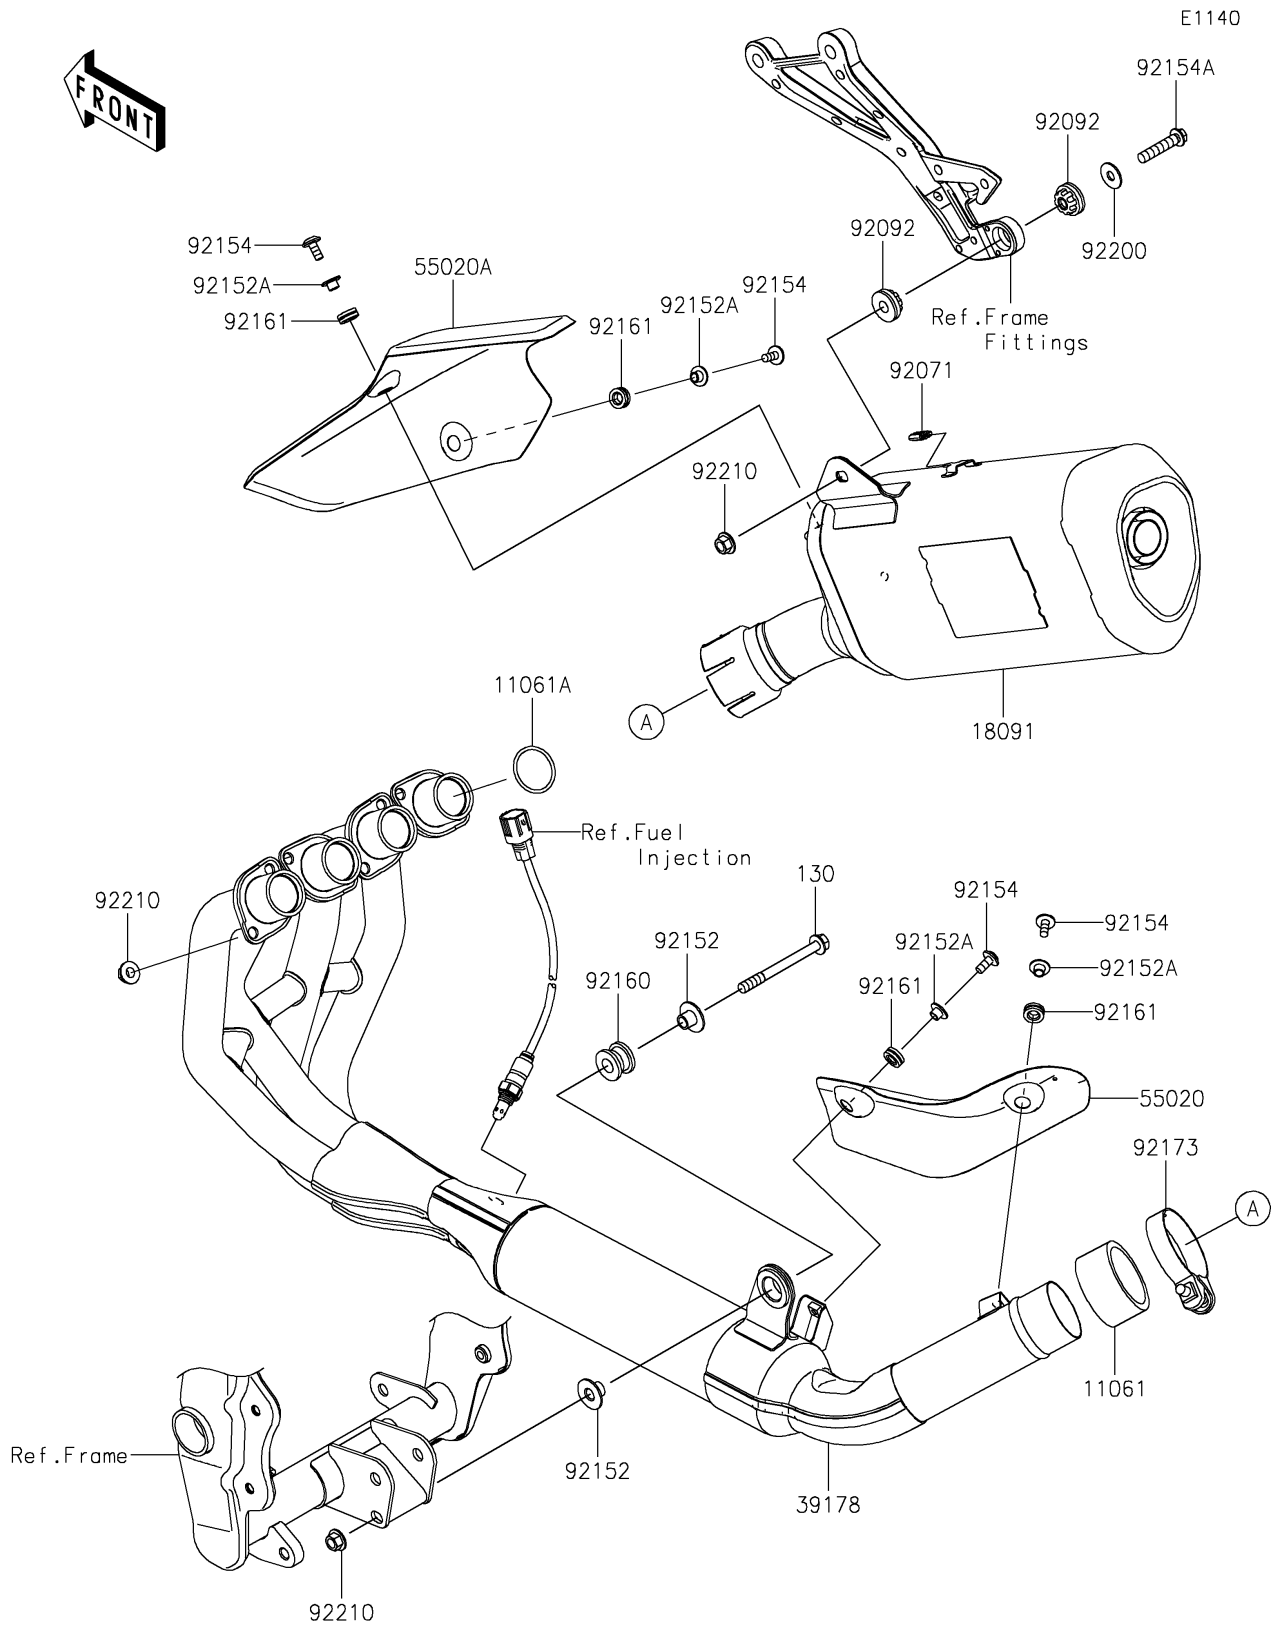

# 2023 Ninja® ZX-4RR PARTS DIAGRAM

Muffler(s)

## 2023 Ninja® ZX-4RR PARTS LIST

### Muffler(s)

ITEM NAME	PART NUMBER	QUANTITY
GASKET,50.8X62X30 (Ref # 11061)	11061-0447	1
GASKET,MANIFOLD (Ref # 11061A)	11061-1372	4
BODY-COMP-MUFFLER (Ref # 18091)	18091-1269	1
MANIFOLD-COMP-EXHAUST (Ref # 39178)	39178-0454	1
GUARD,FR (Ref # 55020)	55020-2391	1
GUARD,RR (Ref # 55020A)	55020-2392	1
GROMMET (Ref # 92071)	92071-0760	1
BUSHING-RUBBER (Ref # 92092)	92092-0044	2
COLLAR (Ref # 92152)	92152-2367	2
COLLAR,6.3X8.3X16 (Ref # 92152A)	92152-2850	4
BOLT,SOCKET,6X14 (Ref # 92154)	92154-0907	4
BOLT,FLANGED,8X40 (Ref # 92154A)	92154-4399	1
DAMPER,MUFFLER MOUNT (Ref # 92160)	92160-1116	1
DAMPER (Ref # 92161)	92161-1475	4
CLAMP (Ref # 92173)	92173-2516	1
WASHER,8.0X22.0X1.5 (Ref # 92200)	92200-0174	1
NUT (Ref # 92210)	92210-1312	10
BOLT-FLANGED,8X85 (Ref # 130)	130CB0885	1