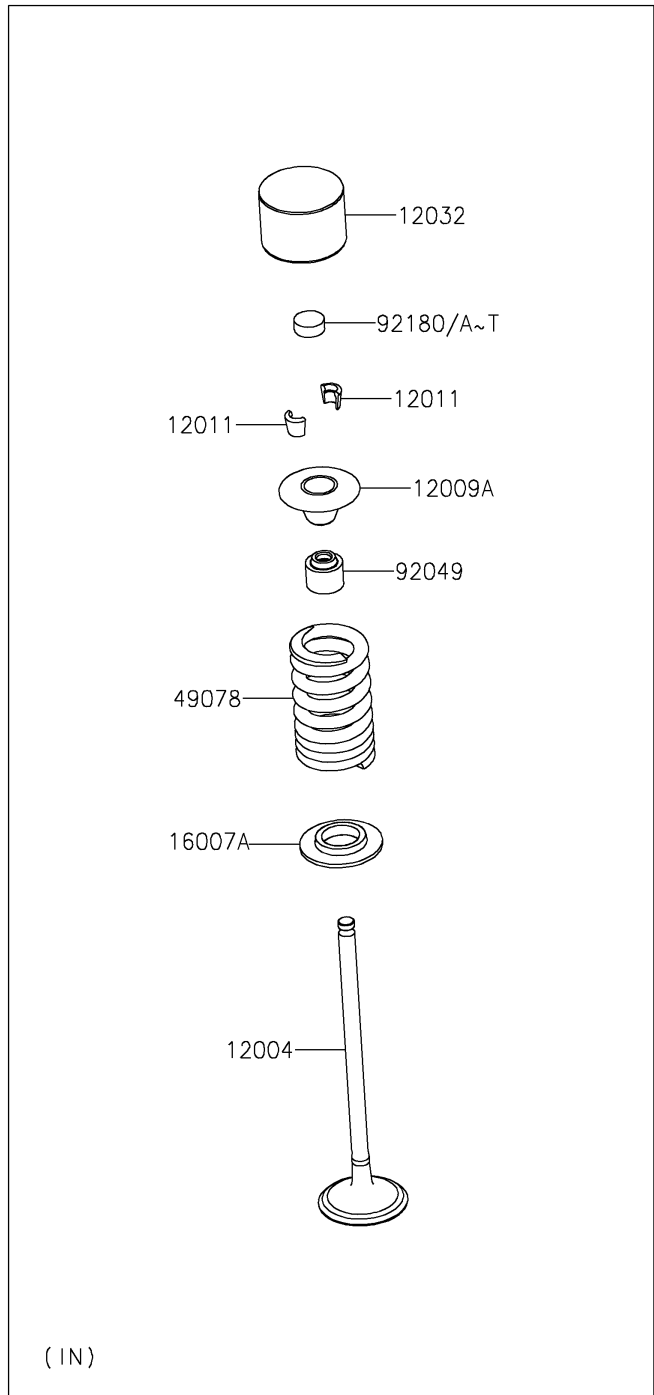

# 2023 Ninja® ZX-4RR PARTS DIAGRAM

Valve(s)

E1210

# 2023 Ninja® ZX-4RR PARTS LIST

Valve(s)

ITEM NAME	PART NUMBER	QUANTITY
-----------	-------------	----------