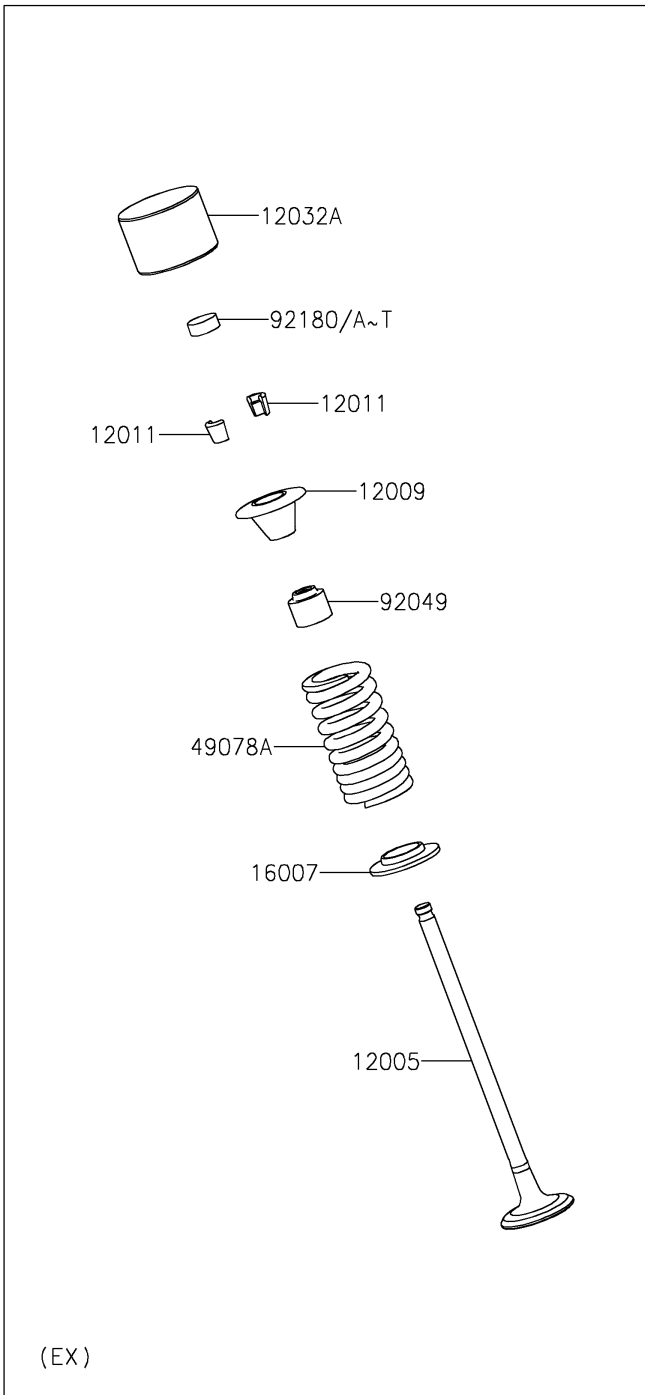

# 2023 Ninja® ZX-4RR PARTS DIAGRAM

Valve(s)

E1210

# 2023 Ninja® ZX-4RR PARTS LIST

Valve(s)

ITEM NAME	PART NUMBER	QUANTITY
-----------	-------------	----------