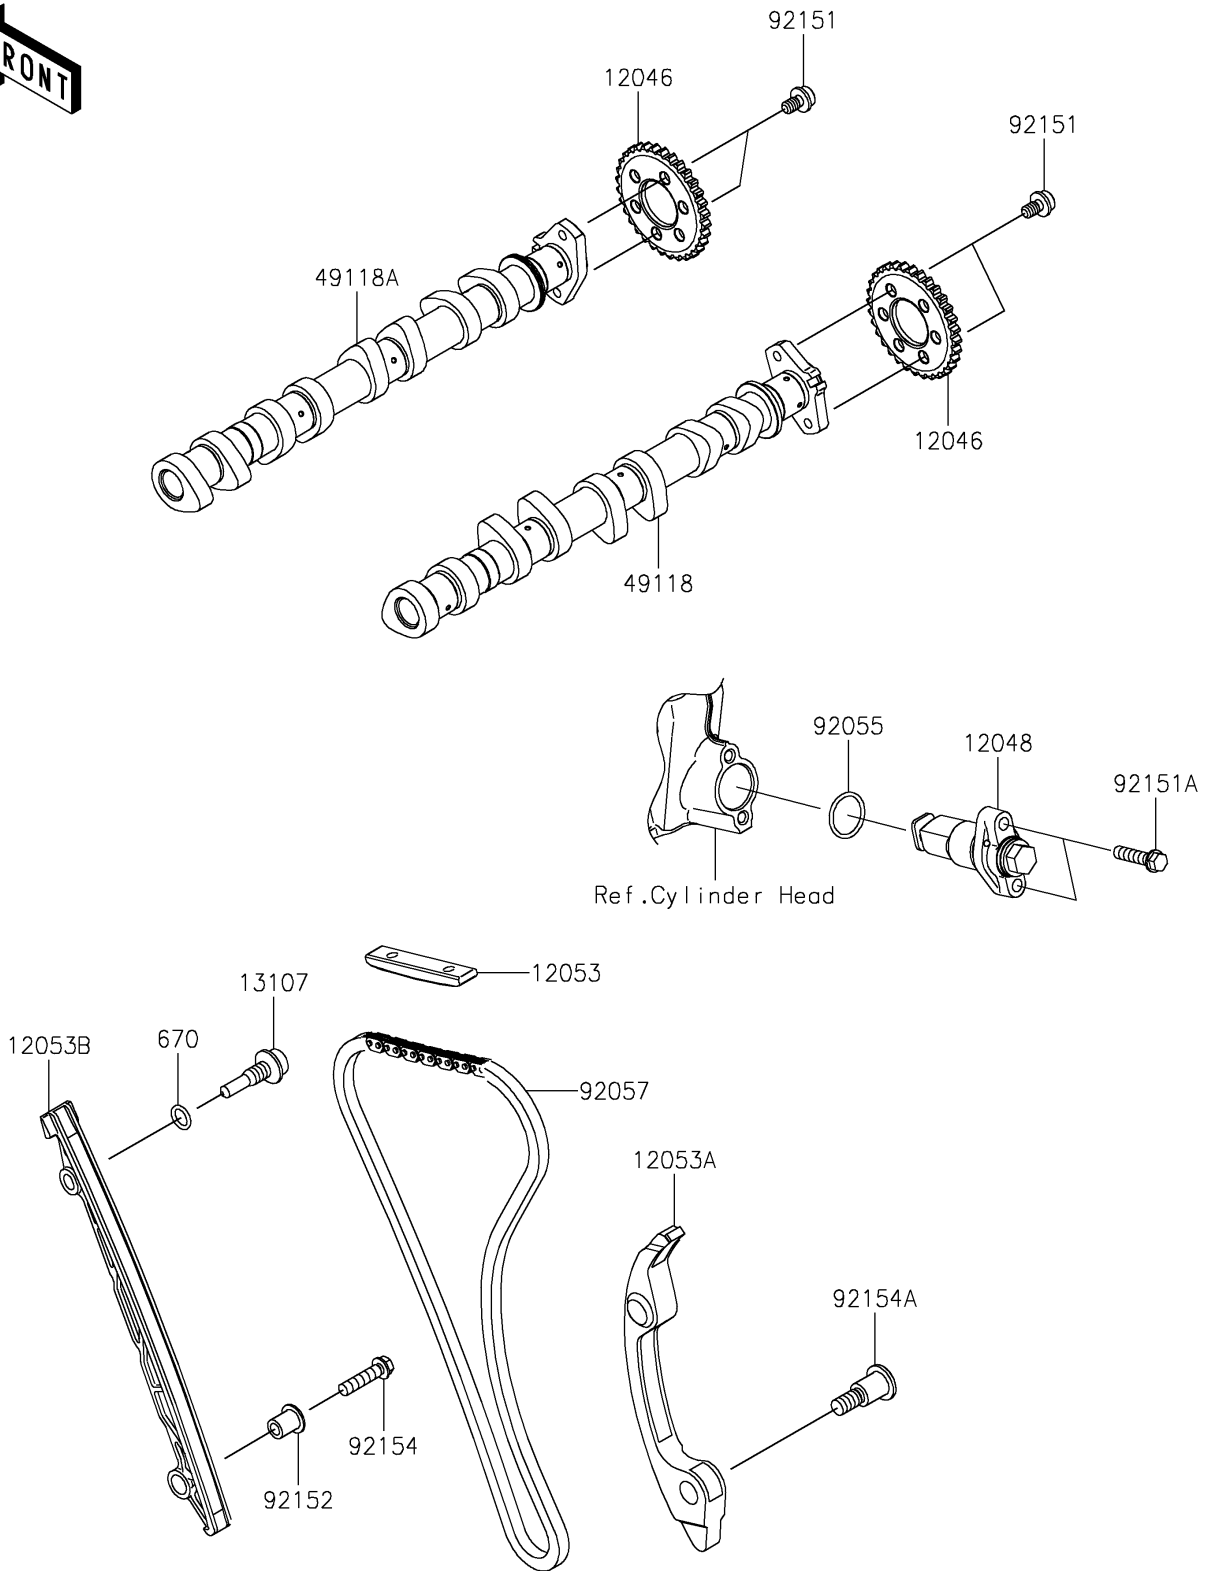

# 2023 NINJA® ZX™ -4RR KRT EDITION PARTS DIAGRAM

Camshaft(s)/Tensioner

E1230

## 2023 NINJA® ZX™ -4RR KRT EDITION PARTS LIST

### Camshaft(s)/Tensioner

ITEM NAME	PART NUMBER	QUANTITY
SPROCKET,32T (Ref # 12046)	12046-0621	2
TENSIONER-ASSY (Ref # 12048)	12048-0111	1
GUIDE-CHAIN,UPP (Ref # 12053)	12053-0051	1
GUIDE-CHAIN,RR (Ref # 12053A)	12053-0325	1
GUIDE-CHAIN,FR (Ref # 12053B)	12053-0330	1
SHAFT,CHAIN GUIDE (Ref # 13107)	13107-0157	1
CAMSHAFT-COMP,INTAKE (Ref # 49118)	49118-1289	1
CAMSHAFT-COMP,EXHAUST (Ref # 49118A)	49118-1290	1
RING-O,18.8X1.9 (Ref # 92055)	92055-086	1
CHAIN,CAM,98XRH2010-110M (Ref # 92057)	92057-0782	1
BOLT,SOCKET,6X10 (Ref # 92151)	92151-1829	4
BOLT,FLANGED-SMALL,6X25 (Ref # 92151A)	92151-1930	2
COLLAR (Ref # 92152)	92152-0413	1
BOLT,FLANGED,6X25 (Ref # 92154)	92154-0520	1
BOLT,SOCKET,8X29.2 (Ref # 92154A)	92154-0953	1
O RING,9MM (Ref # 670)	670D1509	1