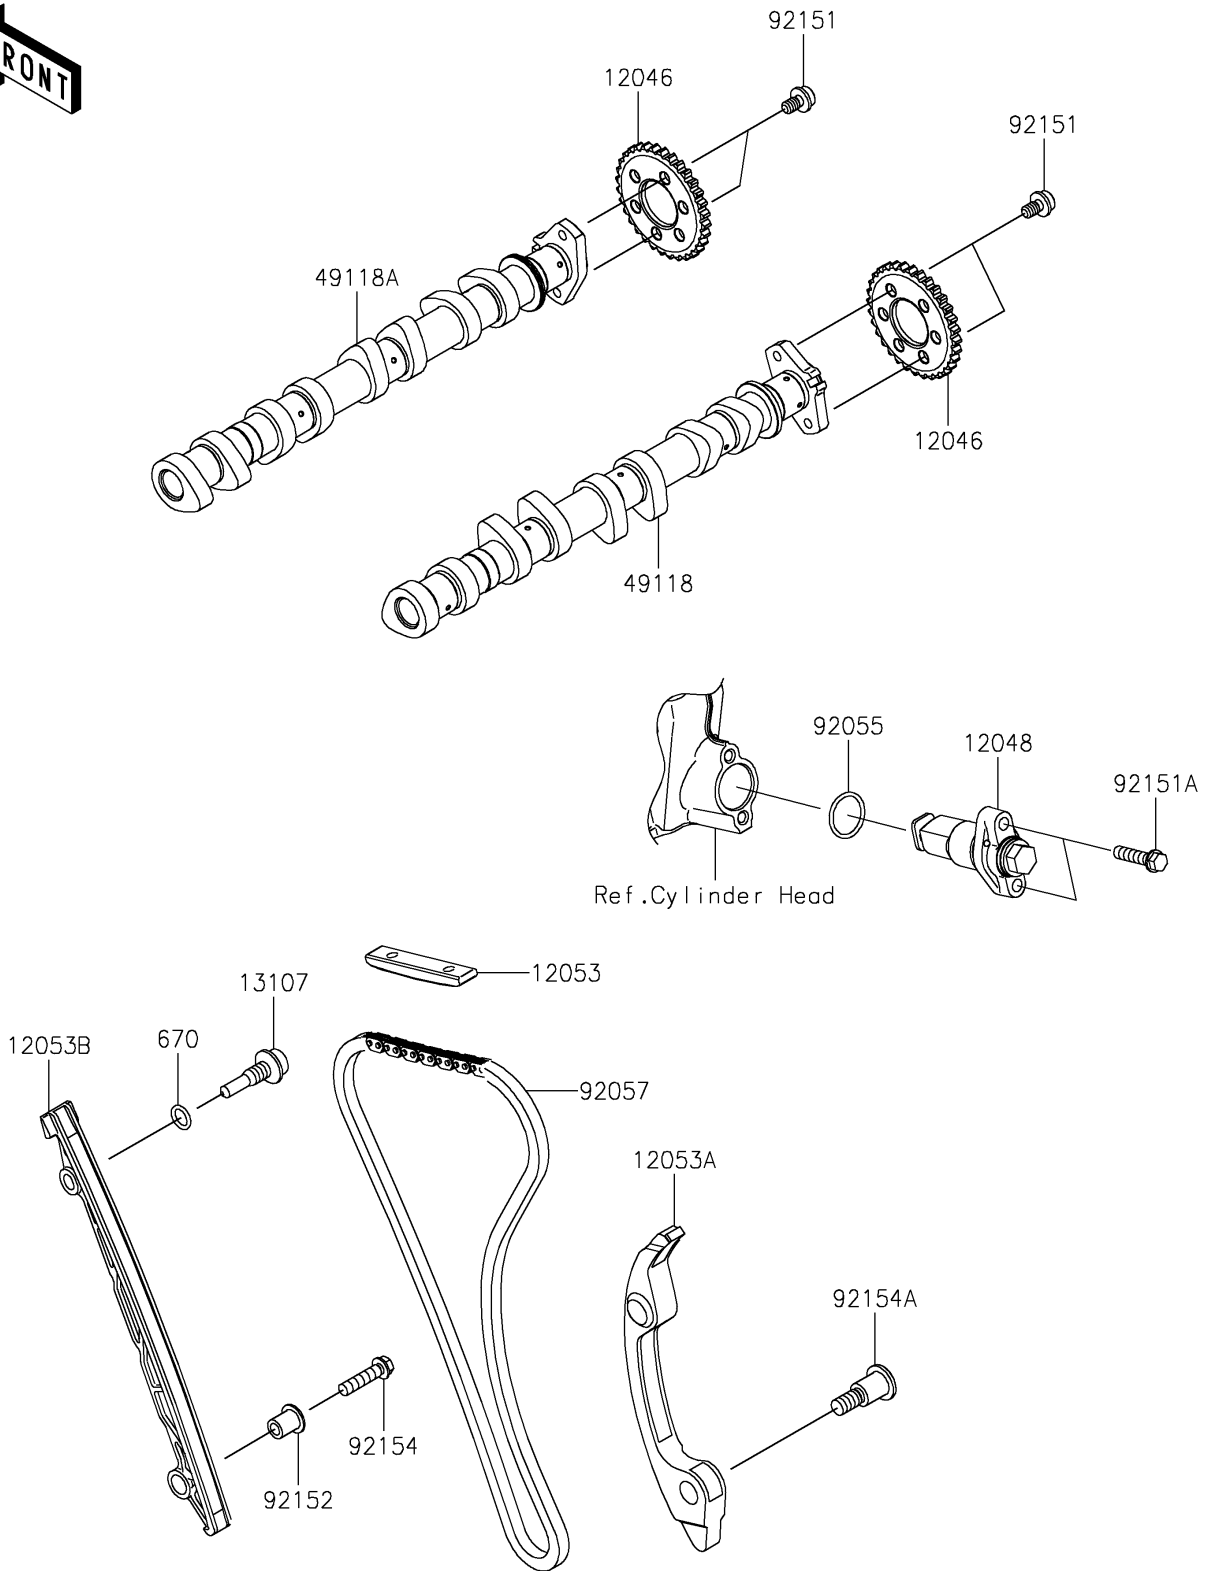

2023 Ninja® ZX-4RR PARTS DIAGRAM

Camshaft(s)/Tensioner

E1230

2023 Ninja® ZX-4RR PARTS LIST

Camshaft(s)/Tensioner

ITEM NAME	PART NUMBER	QUANTITY
SPROCKET,32T (Ref # 12046)	12046-0621	2
TENSIONER-ASSY (Ref # 12048)	12048-0111	1
GUIDE-CHAIN,UPP (Ref # 12053)	12053-0051	1
GUIDE-CHAIN,RR (Ref # 12053A)	12053-0325	1
GUIDE-CHAIN,FR (Ref # 12053B)	12053-0330	1
SHAFT,CHAIN GUIDE (Ref # 13107)	13107-0157	1
CAMSHAFT-COMP,INTAKE (Ref # 49118)	49118-1289	1
CAMSHAFT-COMP,EXHAUST (Ref # 49118A)	49118-1290	1
RING-O,18.8X1.9 (Ref # 92055)	92055-086	1
CHAIN,CAM,98XRH2010-110M (Ref # 92057)	92057-0782	1
BOLT,SOCKET,6X10 (Ref # 92151)	92151-1829	4
BOLT,FLANGED-SMALL,6X25 (Ref # 92151A)	92151-1930	2
COLLAR (Ref # 92152)	92152-0413	1
BOLT,FLANGED,6X25 (Ref # 92154)	92154-0520	1
BOLT,SOCKET,8X29.2 (Ref # 92154A)	92154-0953	1
O RING,9MM (Ref # 670)	670D1509	1