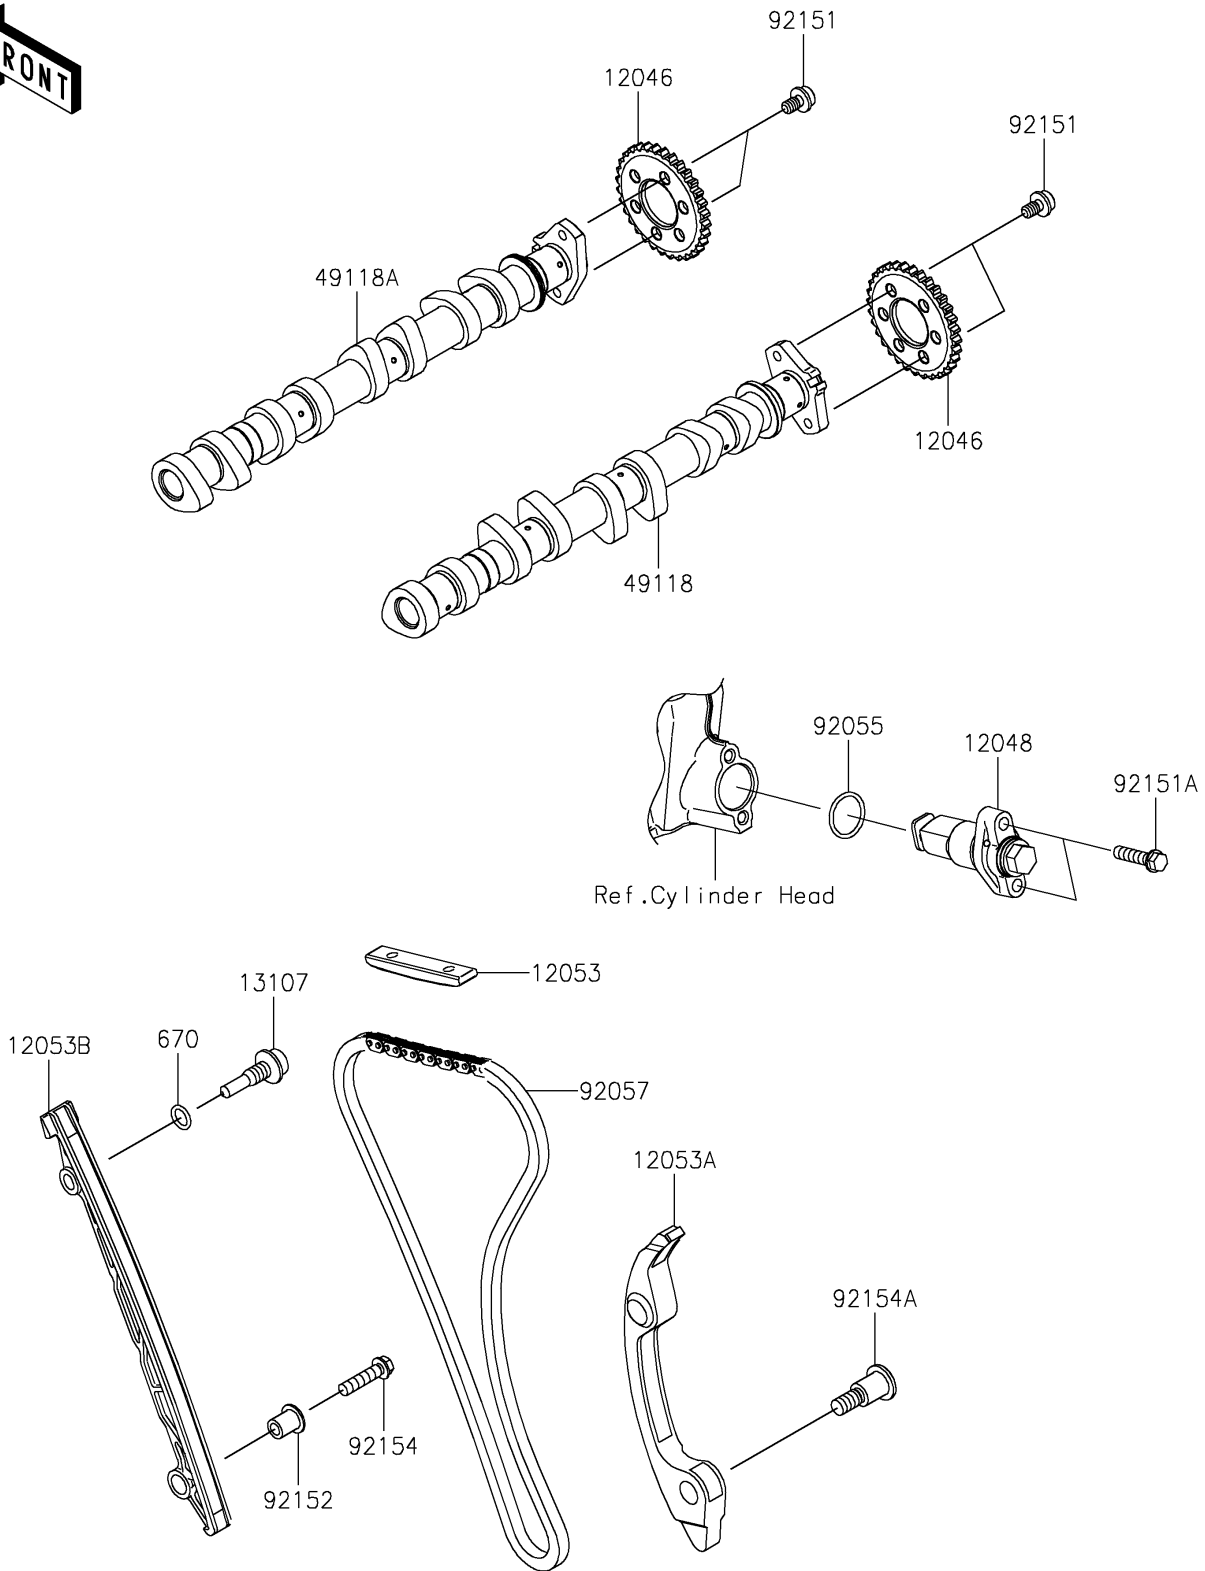

# 2023 Ninja® ZX-4RR PARTS DIAGRAM

Camshaft(s)/Tensioner

E1230

## 2023 Ninja® ZX-4RR PARTS LIST

### Camshaft(s)/Tensioner

ITEM NAME	PART NUMBER	QUANTITY
SPROCKET,32T (Ref # 12046)	12046-0621	2
TENSIONER-ASSY (Ref # 12048)	12048-0111	1
GUIDE-CHAIN,UPP (Ref # 12053)	12053-0051	1
GUIDE-CHAIN,RR (Ref # 12053A)	12053-0325	1
GUIDE-CHAIN,FR (Ref # 12053B)	12053-0330	1
SHAFT,CHAIN GUIDE (Ref # 13107)	13107-0157	1
CAMSHAFT-COMP,INTAKE (Ref # 49118)	49118-1289	1
CAMSHAFT-COMP,EXHAUST (Ref # 49118A)	49118-1290	1
RING-O,18.8X1.9 (Ref # 92055)	92055-086	1
CHAIN,CAM,98XRH2010-110M (Ref # 92057)	92057-0782	1
BOLT,SOCKET,6X10 (Ref # 92151)	92151-1829	4
BOLT,FLANGED-SMALL,6X25 (Ref # 92151A)	92151-1930	2
COLLAR (Ref # 92152)	92152-0413	1
BOLT,FLANGED,6X25 (Ref # 92154)	92154-0520	1
BOLT,SOCKET,8X29.2 (Ref # 92154A)	92154-0953	1
O RING,9MM (Ref # 670)	670D1509	1