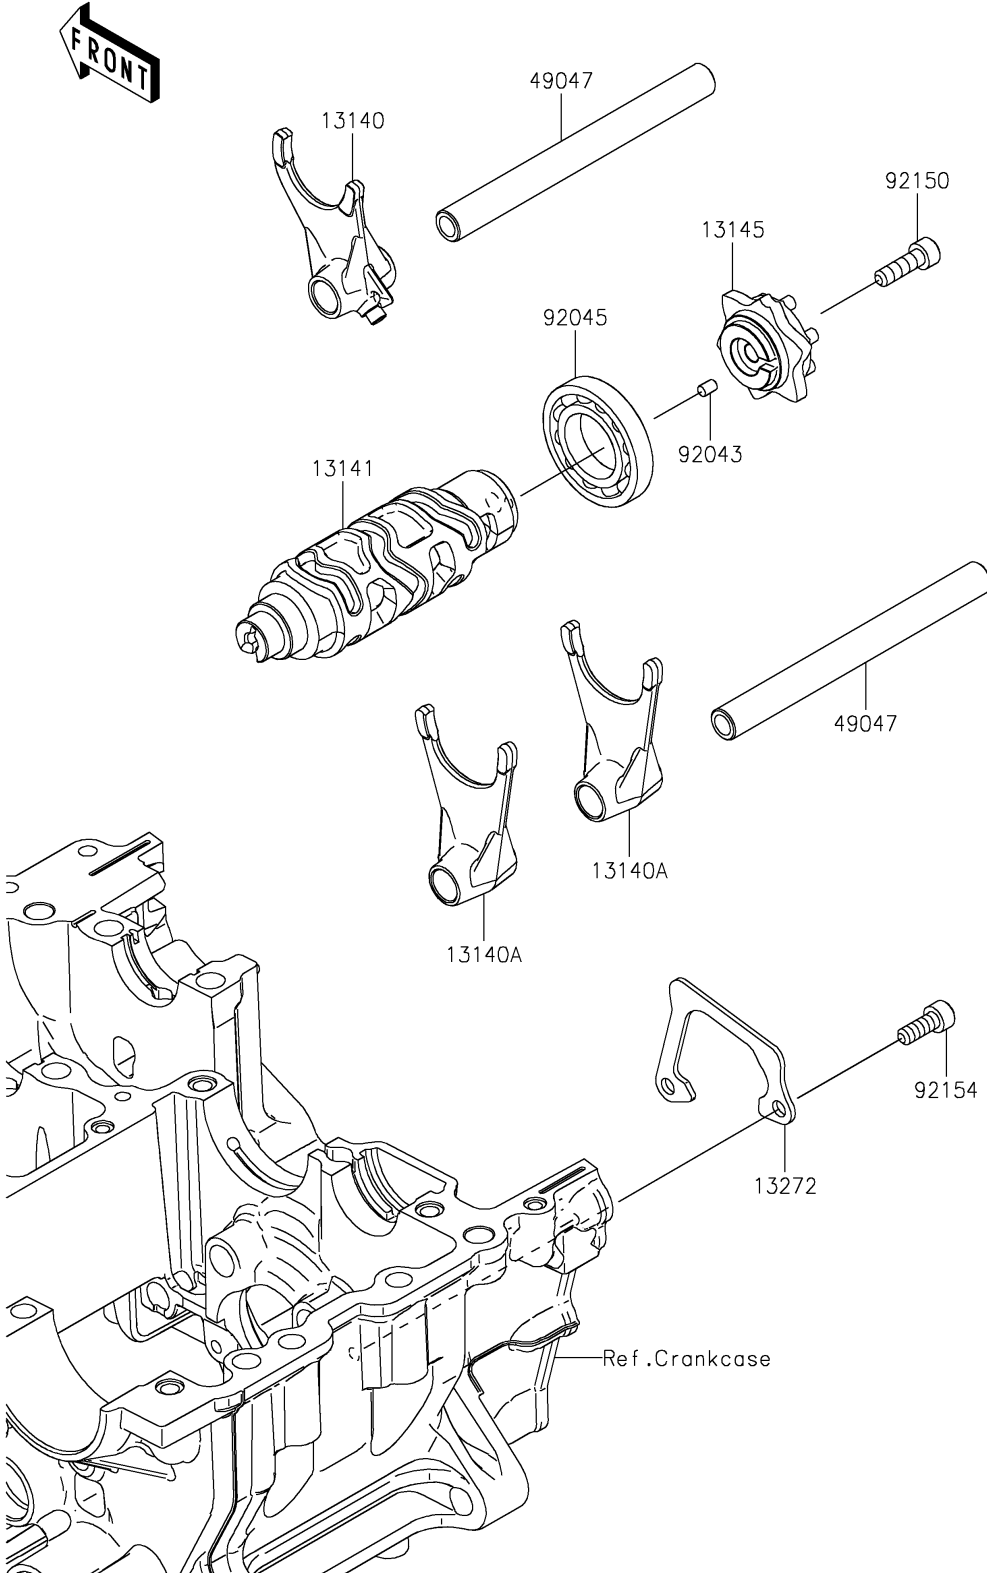

2023 Ninja® ZX-4RR PARTS DIAGRAM

Gear Change Drum/Shift Fork(s)

E1362

2023 Ninja® ZX-4RR PARTS LIST

Gear Change Drum/Shift Fork(s)

ITEM NAME	PART NUMBER	QUANTITY
-----------	-------------	----------