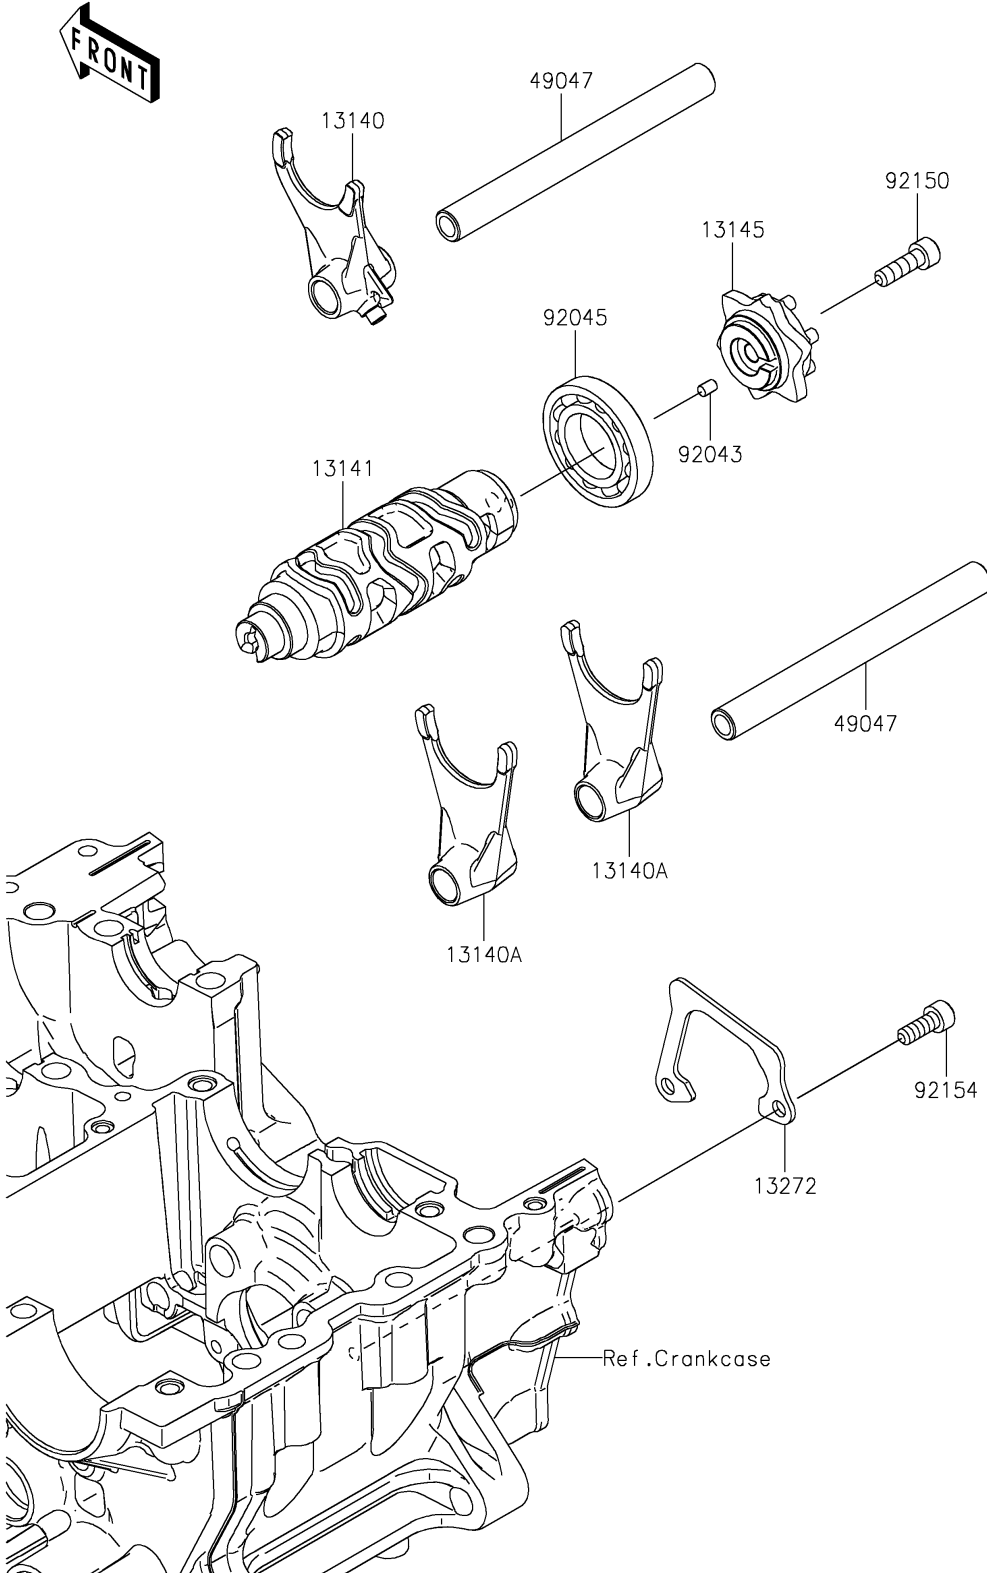

# 2023 Ninja® ZX-4RR PARTS DIAGRAM

## Gear Change Drum/Shift Fork(s)

E1362

## 2023 Ninja® ZX-4RR PARTS LIST

### Gear Change Drum/Shift Fork(s)

ITEM NAME	PART NUMBER	QUANTITY
FORK-SHIFT,IN (Ref # 13140)	13140-0662	1
FORK-SHIFT,OUT (Ref # 13140A)	13140-0663	2
DRUM-CHANGE (Ref # 13141)	13141-0597	1
CAM-CHANGE DRUM (Ref # 13145)	13145-0576	1
PLATE (Ref # 13272)	13272-2374	1
ROD-SHIFT (Ref # 49047)	49047-0634	2
PIN,4X6 (Ref # 92043)	92043-1744	1
BEARING-BALL,16005 (Ref # 92045)	92045-0972	1
BOLT,SOCKET,6X20 (Ref # 92150)	92150-1880	1
BOLT,SOCKET,6X16 (Ref # 92154)	92154-0235	2