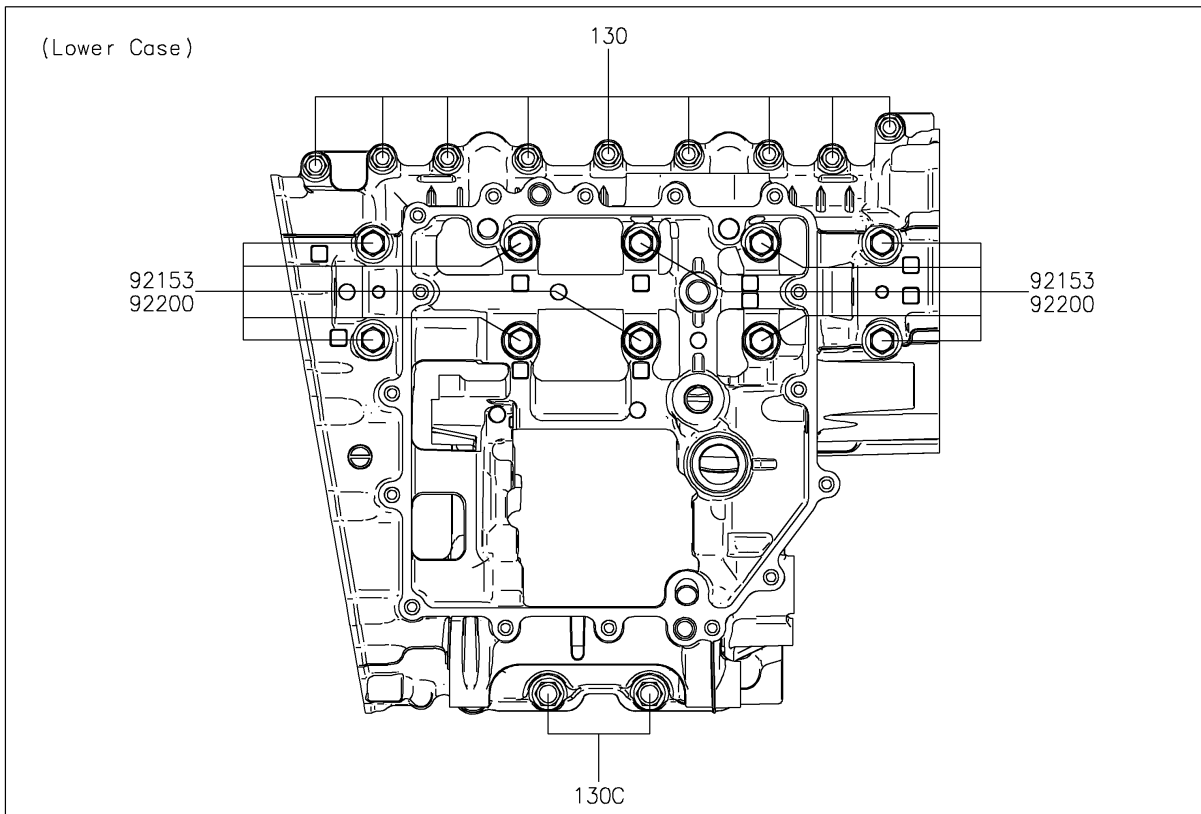

## Crankcase Bolt Pattern

E1412

### Crankcase Bolt Pattern

ITEM NAME	PART NUMBER	QUANTITY
BOLT,8X80 (Ref # 92002)	92002-1649	4
BOLT,FLANGED,8X95 (Ref # 92153)	92153-1631	10
BOLT,8X50 (Ref # 92153A)	92153-7073	1
BOLT,7X80 (Ref # 92154)	92154-4150	1
WASHER,HEAD (Ref # 92200)	92200-0273	12
WASHER (Ref # 92200A)	92200-0556	1
BOLT-FLANGED,6X30 (Ref # 130)	130CA0630	9
BOLT-FLANGED,6X40 (Ref # 130A)	130CA0640	2
BOLT-FLANGED,6X55 (Ref # 130B)	130CA0655	2
BOLT-FLANGED,8X55 (Ref # 130C)	130CA0855	2