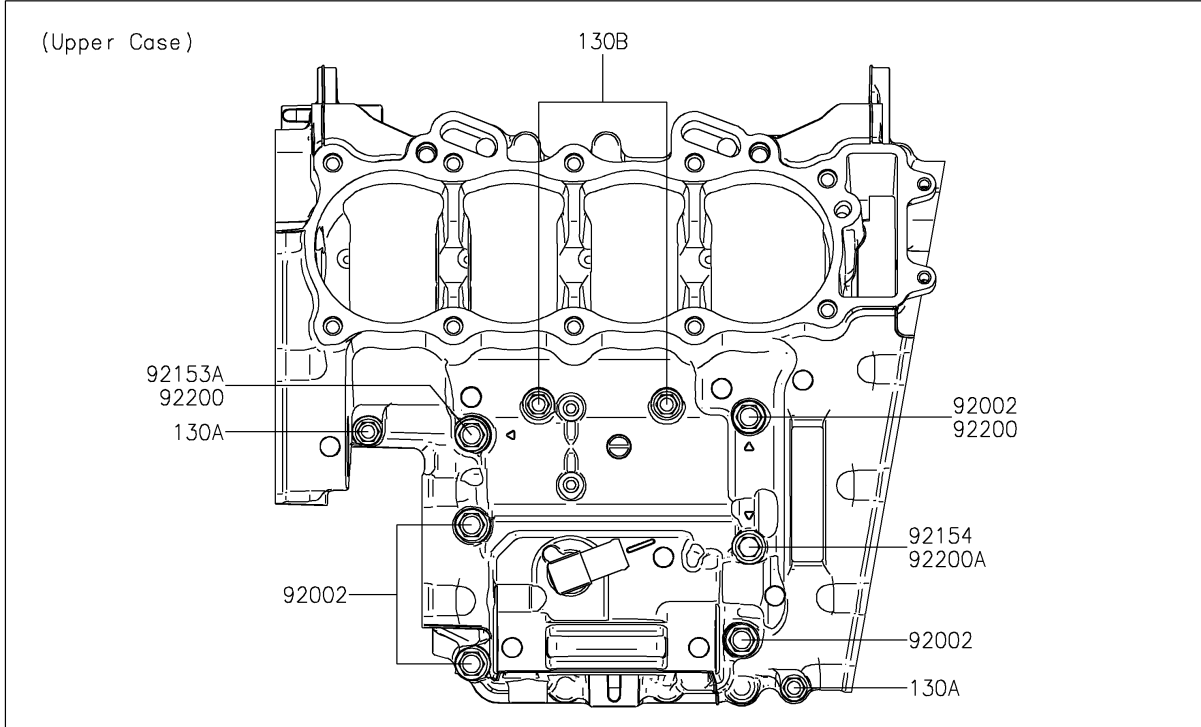

## Crankcase Bolt Pattern

E1412

### Crankcase Bolt Pattern

ITEM NAME	PART NUMBER	QUANTITY
BOLT,8X80 (Ref # 92002)	92002-1649	4
BOLT,FLANGED,8X95 (Ref # 92153)	92153-1631	10
BOLT,8X50 (Ref # 92153A)	92153-7073	1
BOLT,7X80 (Ref # 92154)	92154-4150	1
WASHER,HEAD (Ref # 92200)	92200-0273	12
WASHER (Ref # 92200A)	92200-0556	1
BOLT-FLANGED,6X30 (Ref # 130)	130CA0630	9
BOLT-FLANGED,6X40 (Ref # 130A)	130CA0640	2
BOLT-FLANGED,6X55 (Ref # 130B)	130CA0655	2
BOLT-FLANGED,8X55 (Ref # 130C)	130CA0855	2