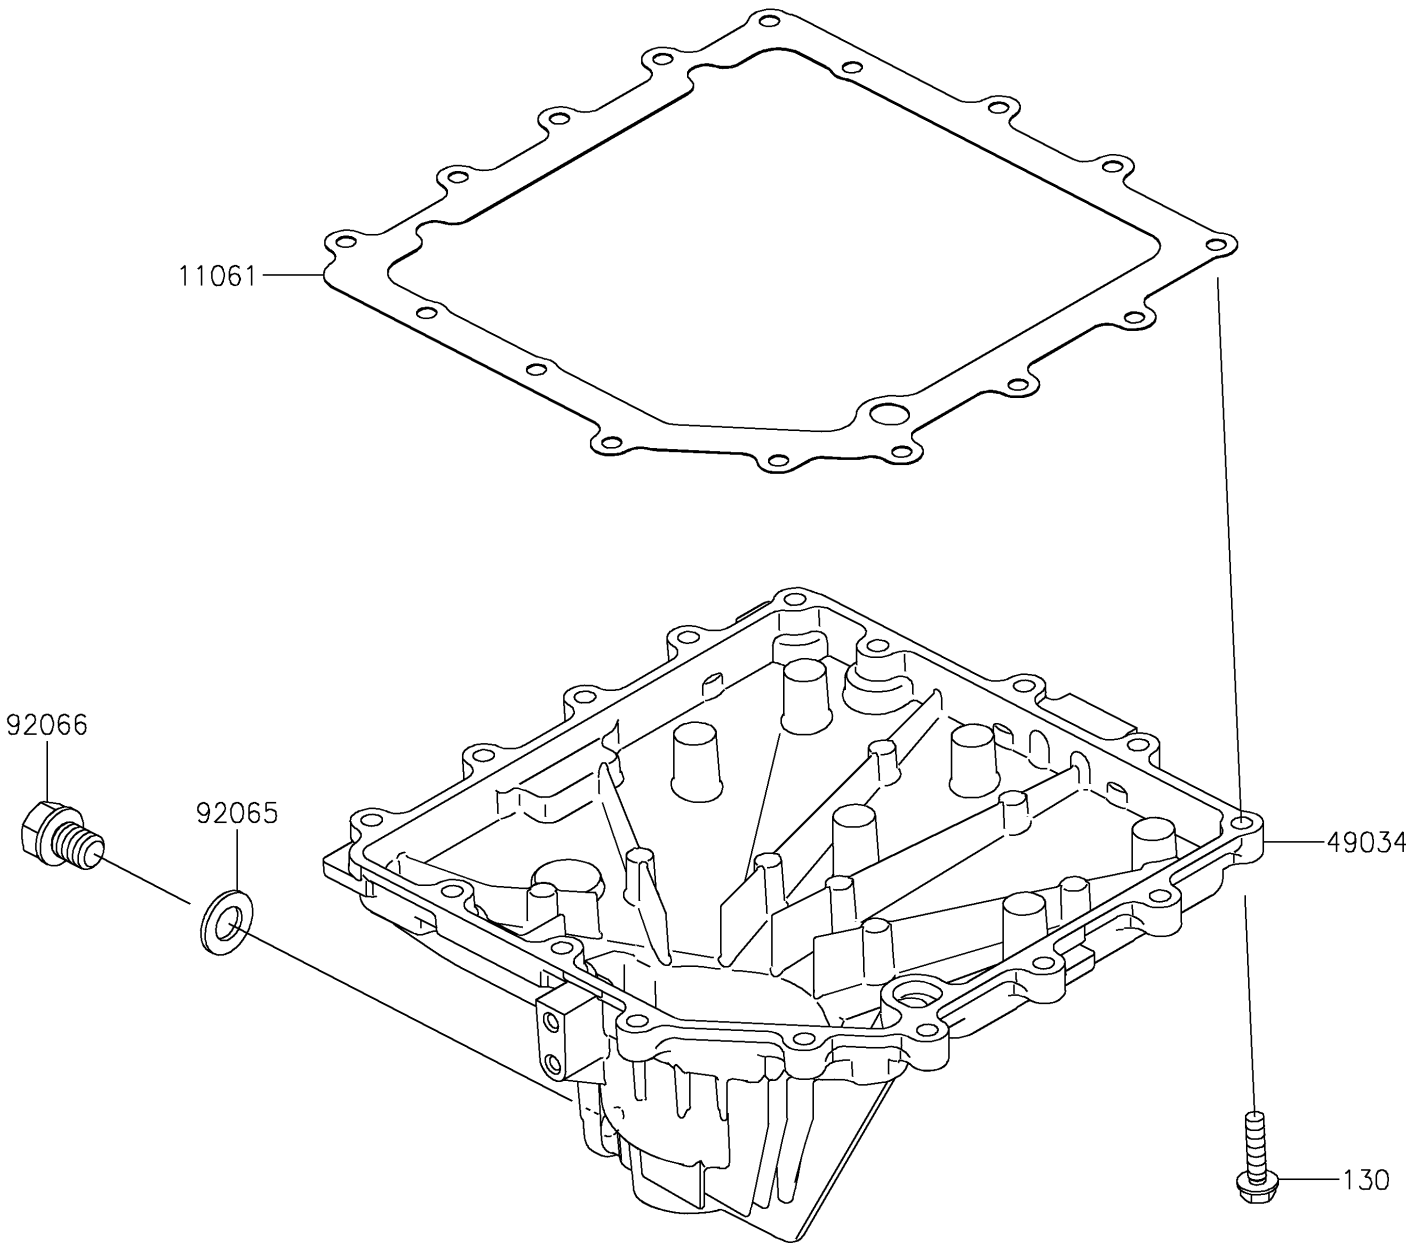

2024 NINJA[®] ZX[™]-4RR ABS PARTS DIAGRAM

Oil Pan

E1434

2024 NINJA® ZX™-4RR ABS PARTS LIST

Oil Pan

ITEM NAME	PART NUMBER	QUANTITY
GASKET,OIL PAN (Ref # 11061)	11061-1328	1
PAN-OIL (Ref # 49034)	49034-0575	1
GASKET,12X22X2 (Ref # 92065)	92065-097	1
PLUG,OIL DRAIN,12X15 (Ref # 92066)	92066-1174	1
BOLT-FLANGED,6X25 (Ref # 130)	130BA0625	16