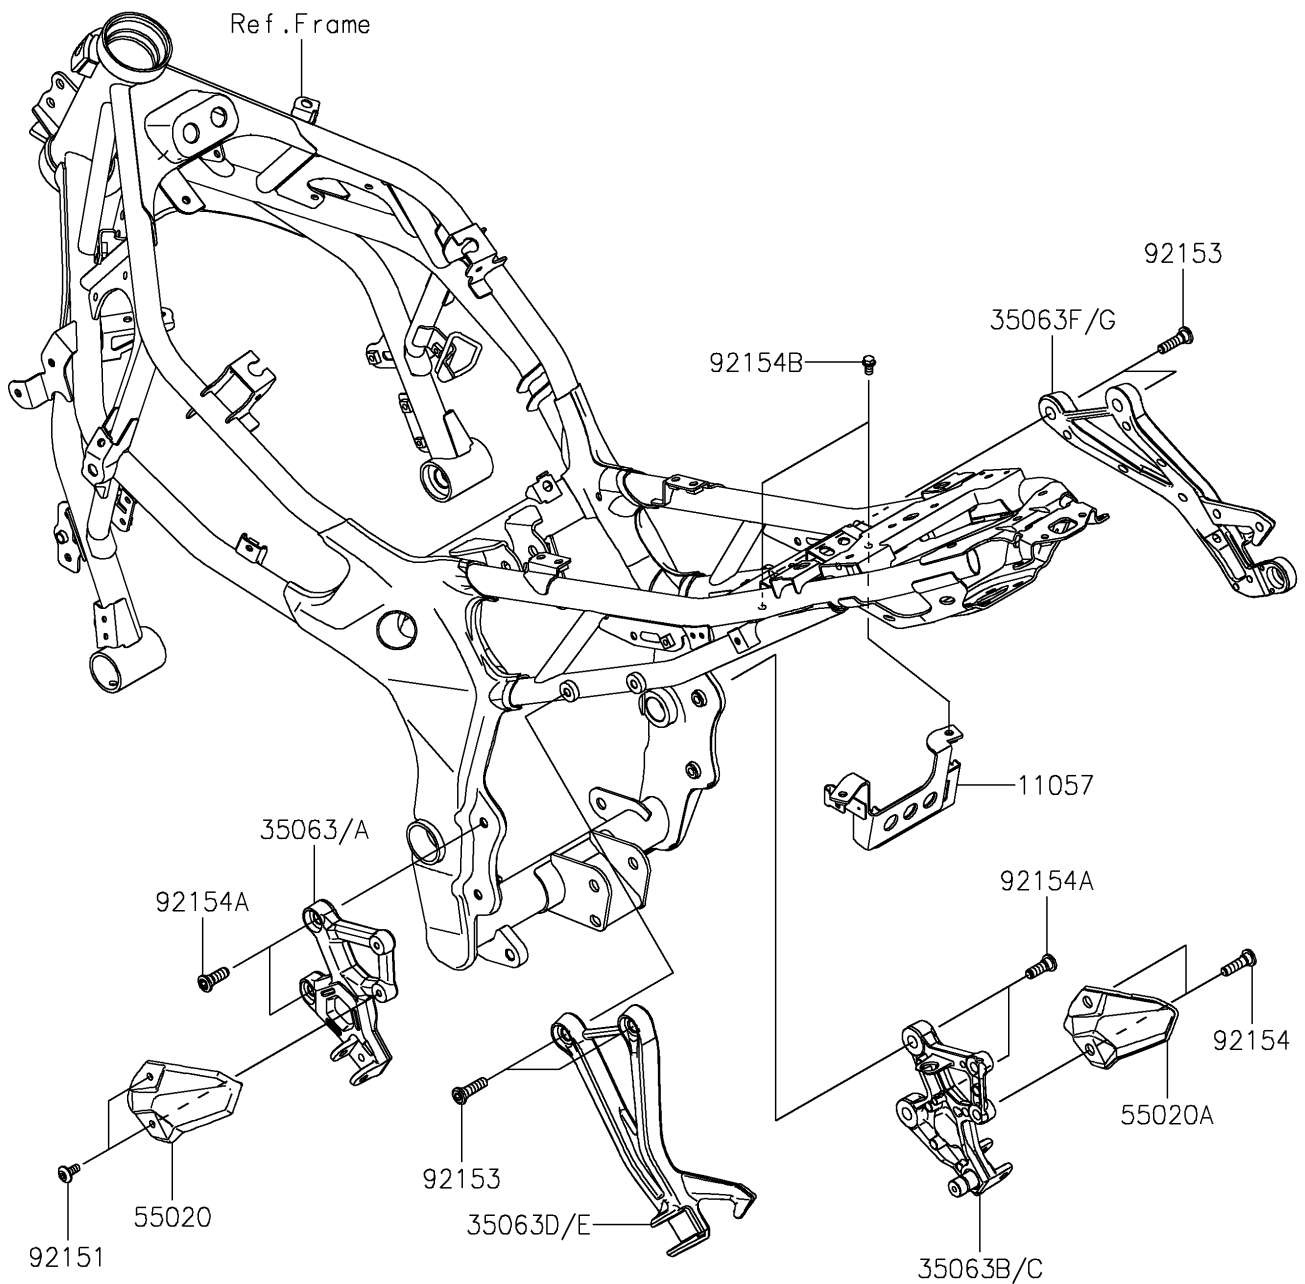

2023 Ninja® ZX-4RR PARTS DIAGRAM

Frame Fittings

F2131

2023 Ninja® ZX-4RR PARTS LIST

Frame Fittings

ITEM NAME	PART NUMBER	QUANTITY
-----------	-------------	----------