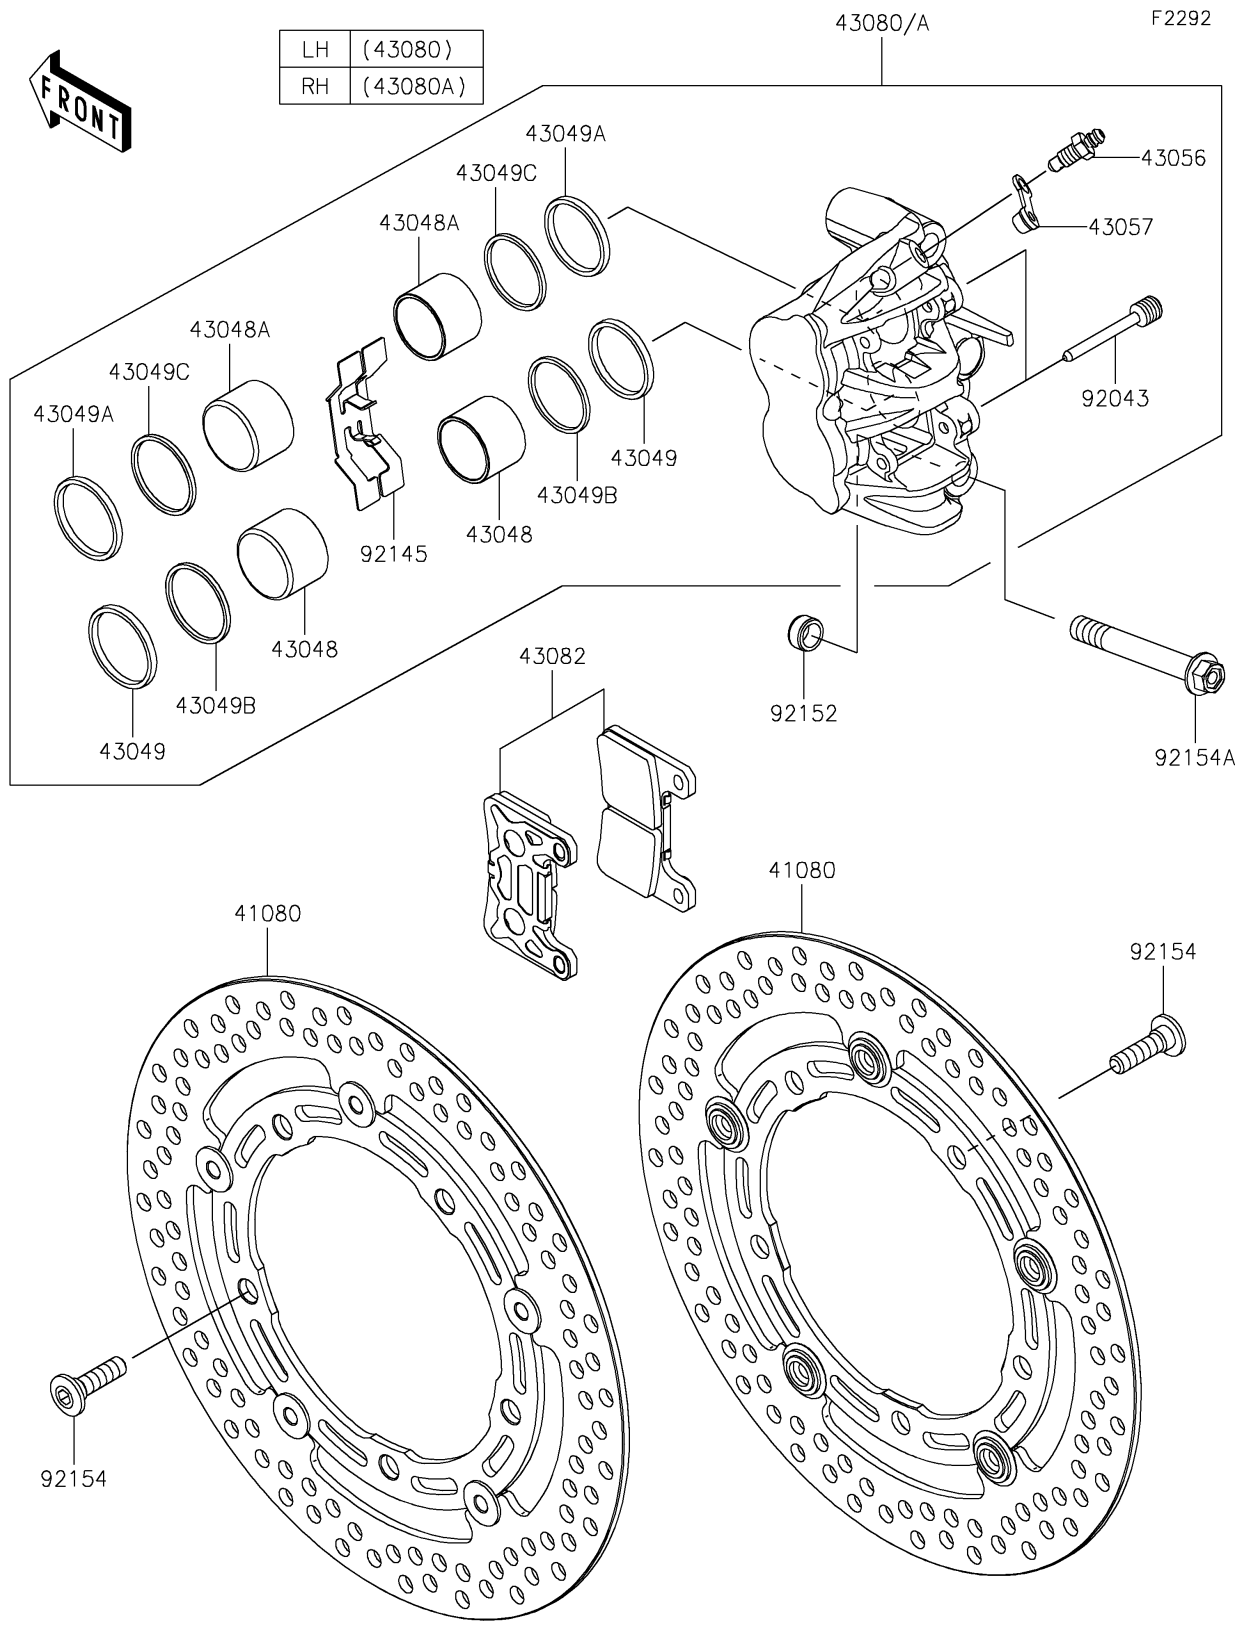

2023 Ninja® ZX-4RR PARTS DIAGRAM

Front Brake

2023 Ninja® ZX-4RR PARTS LIST

Front Brake

ITEM NAME	PART NUMBER	QUANTITY
DISC,FR,BLACK+BLK (Ref # 41080)	41080-0741-32L	2
PISTON-CALIPER (Ref # 43048)	43048-0023	4
PISTON-CALIPER (Ref # 43048A)	43048-0024	4
PACKING,PISTON (Ref # 43049)	43049-0012	4
PACKING,PISTON (Ref # 43049A)	43049-0013	4
PACKING (Ref # 43049B)	43049-1068	4
PACKING,WIPER (Ref # 43049C)	43049-1107	4
BREATHER-BRAKE (Ref # 43056)	43056-0007	2
CAP-BREATHER (Ref # 43057)	43057-003	2
CALIPER-SUB-ASSY,FR,LH,BLACK (Ref # 43080)	43080-0143-DJ	1
CALIPER-SUB-ASSY,FR,RH,BLACK (Ref # 43080A)	43080-0144-DJ	1
PAD-ASSY-BRAKE (Ref # 43082)	43082-0206	2
PIN,PAD (Ref # 92043)	92043-1709	4
SPRING,PAD (Ref # 92145)	92145-1873	2
COLLAR,DOWEL PIN (Ref # 92152)	92152-2877	4
BOLT,SOCKET,8X30 (Ref # 92154)	92154-1865	10
BOLT (Ref # 92154A)	92154-4379	4