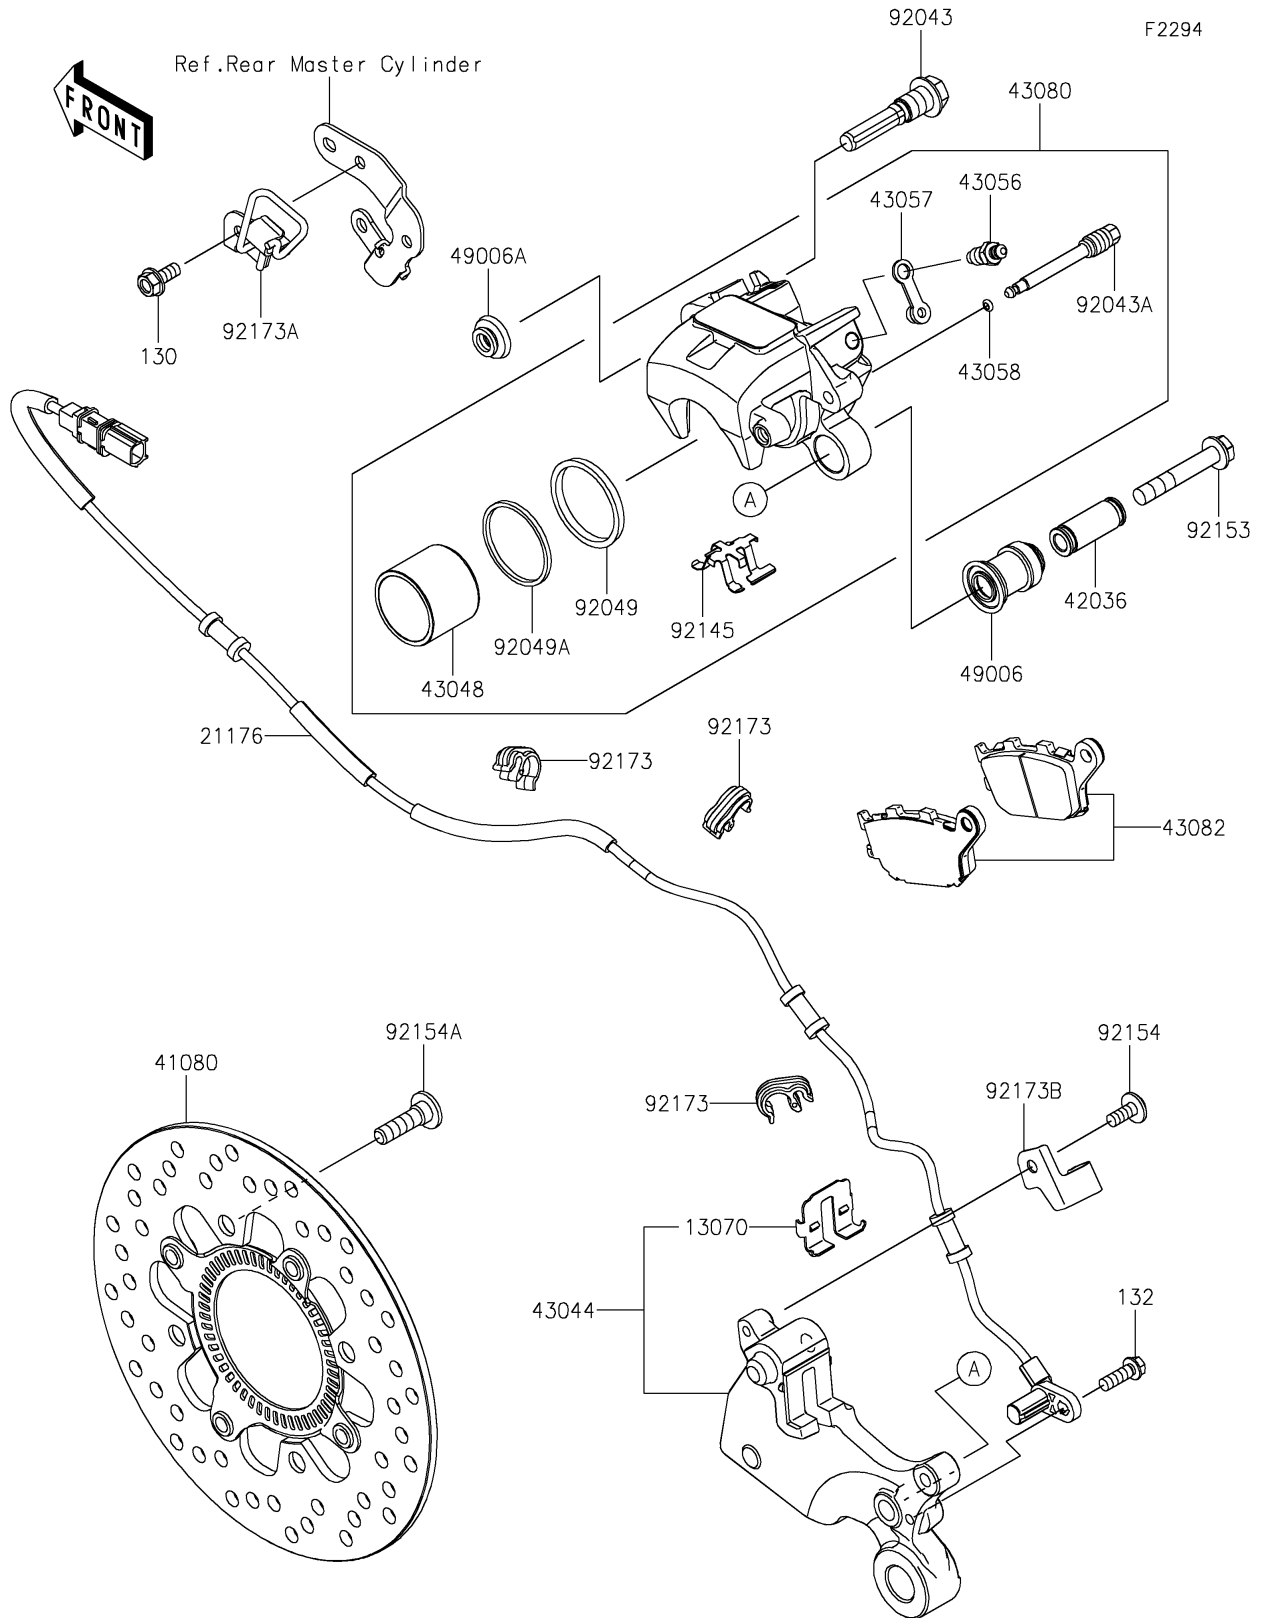

2023 Ninja® ZX-4RR PARTS DIAGRAM

Rear Brake

2023 Ninja® ZX-4RR PARTS LIST

Rear Brake

ITEM NAME	PART NUMBER	QUANTITY
GUIDE (Ref # 13070)	13070-0810	1
SENSOR,SPEED,RR (Ref # 21176)	21176-0926	1
DISC,RR (Ref # 41080)	41080-0736	1
SLEEVE (Ref # 42036)	42036-0050	1
HOLDER-COMP-CALIPER (Ref # 43044)	43044-0092	1
PISTON-CALIPER (Ref # 43048)	43048-0008	1
BREATHER (Ref # 43056)	43056-1055	1
CAP-BREATHER (Ref # 43057)	43057-1001	1
RING,STOPPER (Ref # 43058)	43058-1100	1
CALIPER-SUB-ASSY,RR,BLACK (Ref # 43080)	43080-0156-DJ	1
PAD-ASSY-BRAKE (Ref # 43082)	43082-0185	1
BOOT (Ref # 49006)	49006-0058	1
BOOT,CALIPER (Ref # 49006A)	49006-1242	1
PIN (Ref # 92043)	92043-0137	1
PIN,HANGER (Ref # 92043A)	92043-0820	1
SEAL-OIL (Ref # 92049)	92049-1449	1
SEAL-OIL (Ref # 92049A)	92049-1450	1
SPRING,PAD (Ref # 92145)	92145-0493	1
BOLT,FLANGED (Ref # 92153)	92153-1826	1
BOLT,SOCKET,6X14 (Ref # 92154)	92154-0907	1
BOLT,SOCKET,8X30 (Ref # 92154A)	92154-1865	4
CLAMP,HOSE&SENSOR LINE (Ref # 92173)	92173-1613	3
CLAMP (Ref # 92173A)	92173-2177	1
CLAMP (Ref # 92173B)	92173-2178	1
BOLT-FLANGED,6X14 (Ref # 130)	130BA0614	1
BOLT-FLANGED-SMALL,6X18 (Ref # 132)	132BC0618	1