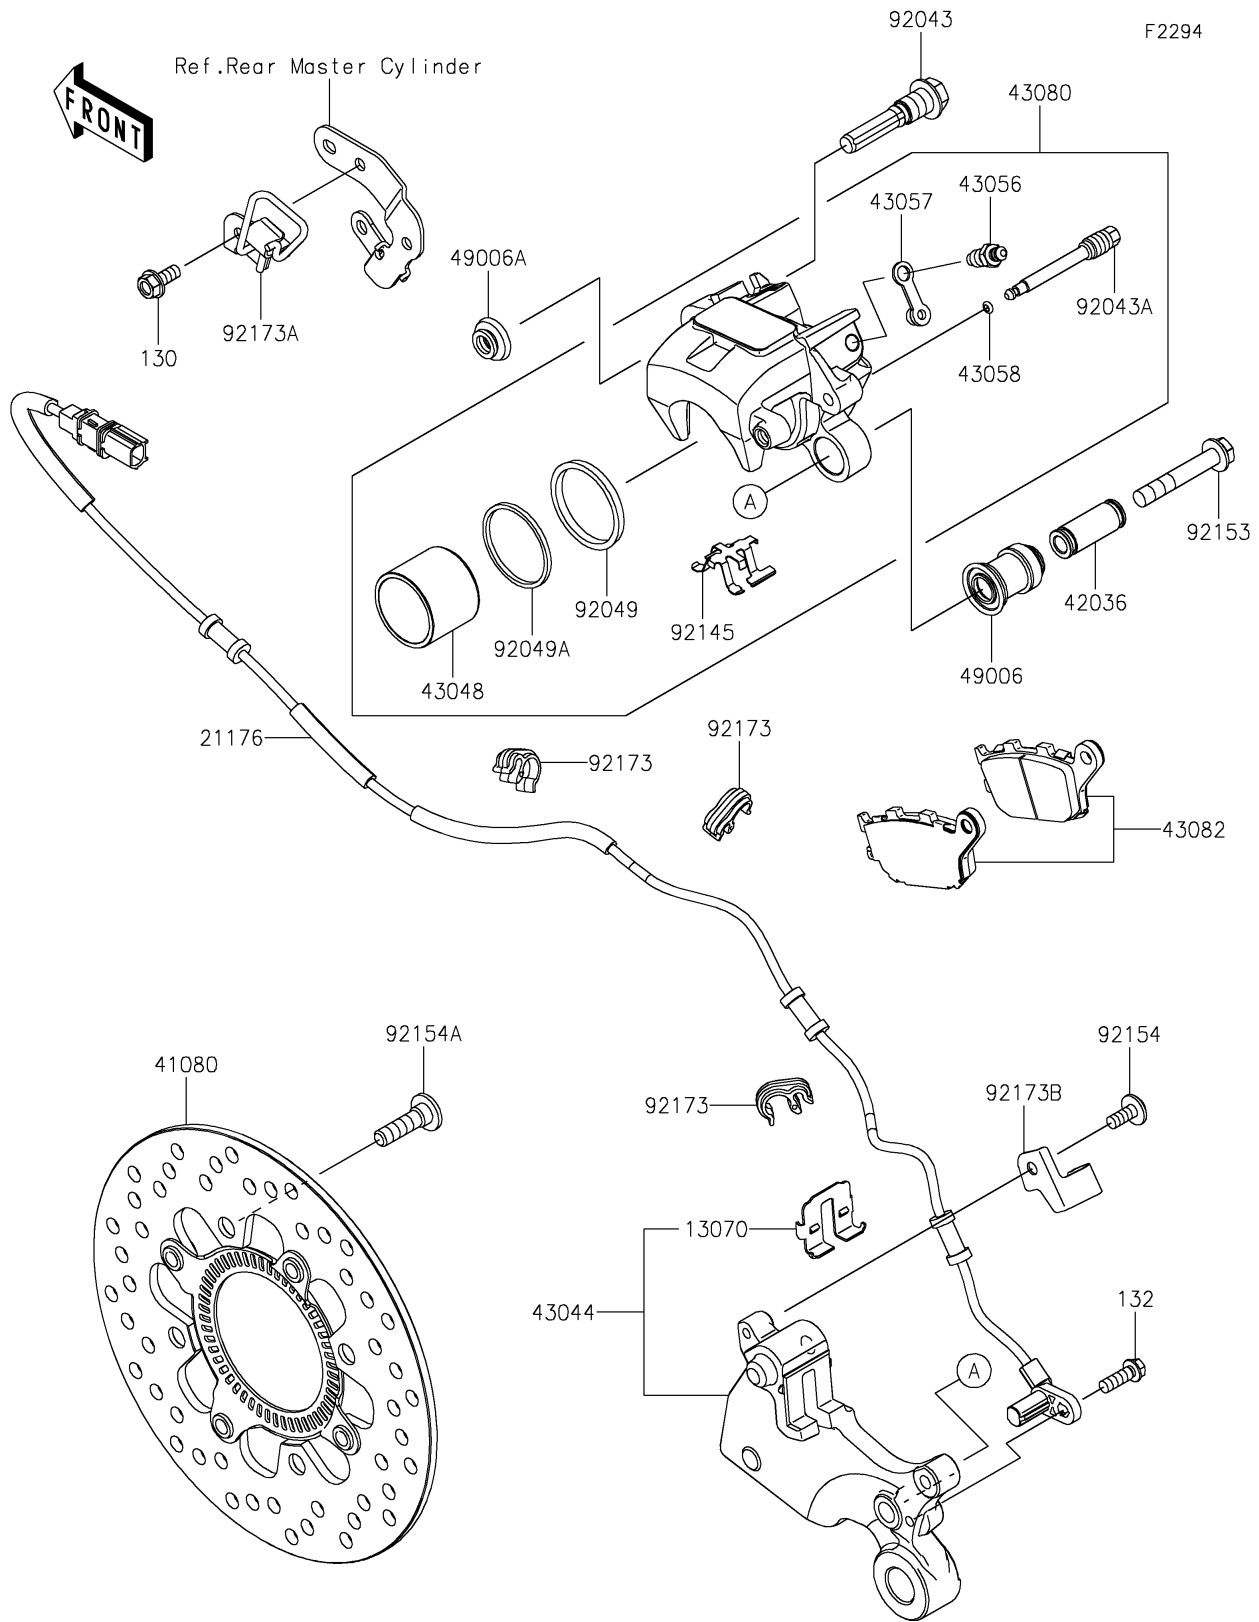

2024 NINJA® ZX™ -4RR ABS PARTS DIAGRAM

Rear Brake

2024 NINJA® ZX™-4RR ABS PARTS LIST

Rear Brake

ITEM NAME	PART NUMBER	QUANTITY
GUIDE (Ref # 13070)	13070-0810	1
SENSOR,SPEED,RR (Ref # 21176)	21176-0926	1
DISC,RR (Ref # 41080)	41080-0736	1
SLEEVE (Ref # 42036)	42036-0050	1
HOLDER-COMP-CALIPER (Ref # 43044)	43044-0092	1
PISTON-CALIPER (Ref # 43048)	43048-0008	1
BREATHER (Ref # 43056)	43056-1055	1
CAP-BREATHER (Ref # 43057)	43057-1001	1
RING,STOPPER (Ref # 43058)	43058-1100	1
CALIPER-SUB-ASSY,RR,BLACK (Ref # 43080)	43080-0156-DJ	1
PAD-ASSY-BRAKE (Ref # 43082)	43082-0185	1
BOOT (Ref # 49006)	49006-0058	1
BOOT,CALIPER (Ref # 49006A)	49006-1242	1
PIN (Ref # 92043)	92043-0137	1
PIN,HANGER (Ref # 92043A)	92043-0820	1
SEAL-OIL (Ref # 92049)	92049-1449	1
SEAL-OIL (Ref # 92049A)	92049-1450	1
SPRING,PAD (Ref # 92145)	92145-0493	1
BOLT,FLANGED (Ref # 92153)	92153-1826	1
BOLT,SOCKET,6X14 (Ref # 92154)	92154-0907	1
BOLT,SOCKET,8X30 (Ref # 92154A)	92154-1865	4
CLAMP,HOSE&SENSOR LINE (Ref # 92173)	92173-1613	3
CLAMP (Ref # 92173A)	92173-2177	1
CLAMP (Ref # 92173B)	92173-2178	1
BOLT-FLANGED,6X14 (Ref # 130)	130BA0614	1
BOLT-FLANGED-SMALL,6X18 (Ref # 132)	132BC0618	1