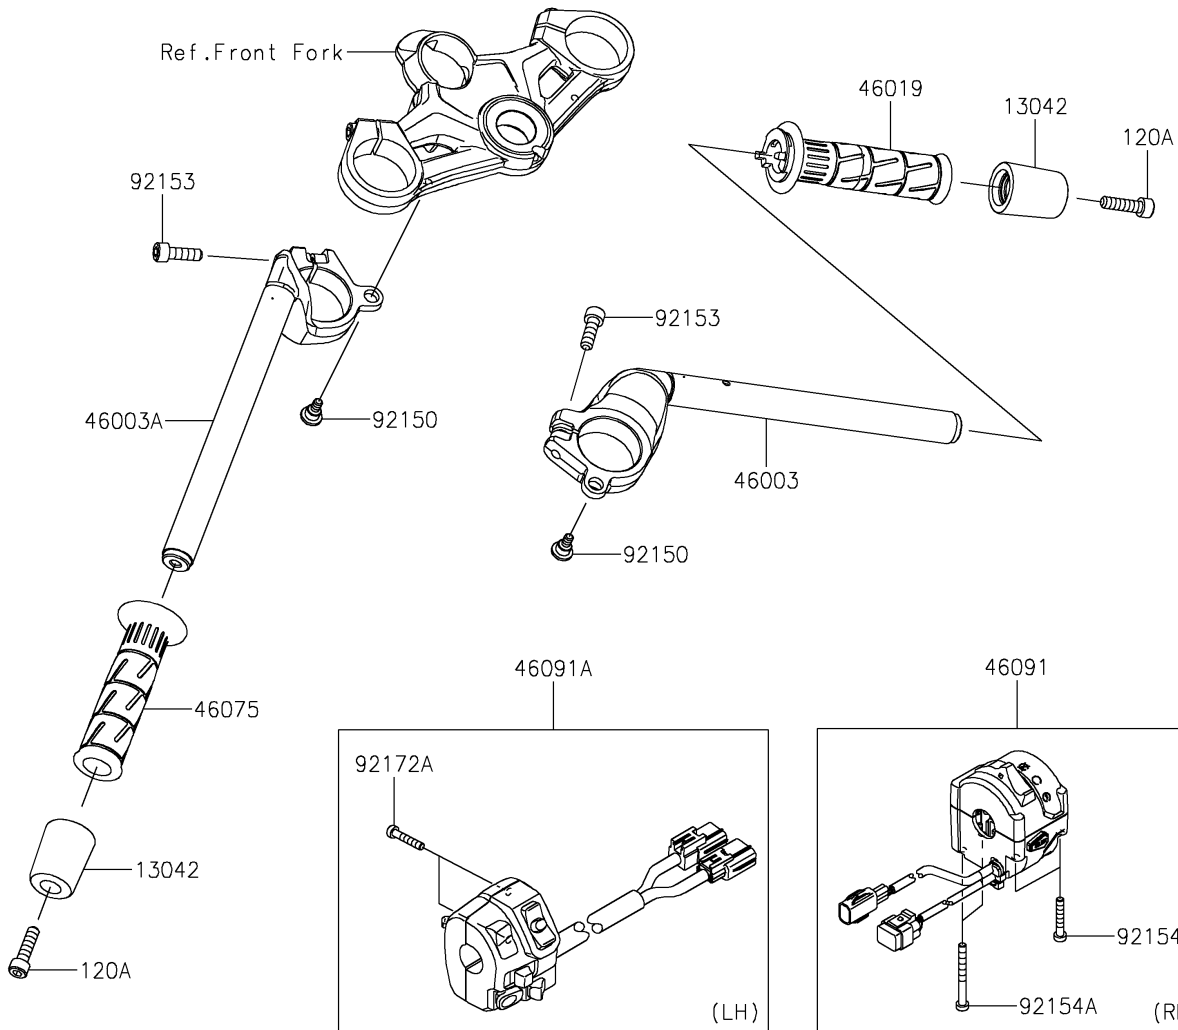

# 2023 Ninja® ZX-4RR PARTS DIAGRAM

Handlebar

F2310

# 2023 Ninja® ZX-4RR PARTS LIST

Handlebar

ITEM NAME	PART NUMBER	QUANTITY
-----------	-------------	----------