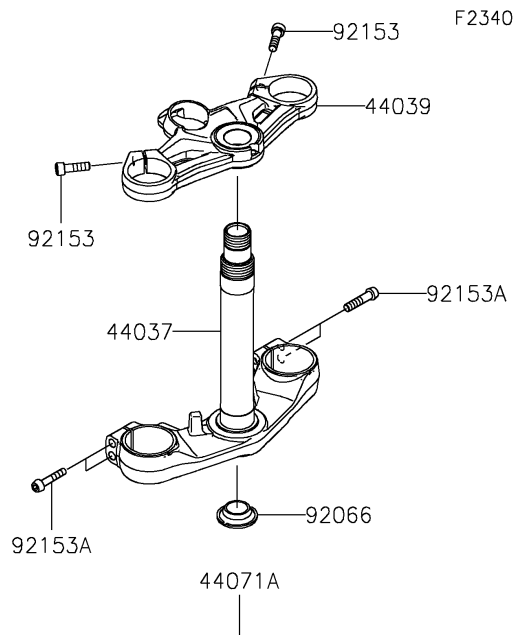

# 2023 Ninja® ZX-4RR PARTS DIAGRAM

Front Fork

## 2023 Ninja® ZX-4RR PARTS LIST

### Front Fork

ITEM NAME	PART NUMBER	QUANTITY
CAP,FORK (Ref # 11065)	11065-1372	1
CAP,FORK (Ref # 11065A)	11065-1410	1
ROD-PUSH (Ref # 13116)	13116-0753	1
GUIDE-COMP (Ref # 13235)	13235-0015	1
SEAT-SPRING (Ref # 16007)	16007-0780	1
STOPPER (Ref # 32085)	32085-0883	1
STOPPER (Ref # 32085A)	32085-0884	1
PIPE-FORK OUTER (Ref # 44008)	44008-0092	2
PIPE-FORK INNER,LH (Ref # 44013)	44013-0401	1
PIPE-FORK INNER,RH (Ref # 44013A)	44013-0405	1
CYLINDER-SET-FORK,RH (Ref # 44023)	44023-0184	1
CYLINDER-SET-FORK,LH (Ref # 44023A)	44023-0191	1
SPRING-FRONT FORK (Ref # 44026)	44026-0265	1
SPRING-FRONT FORK (Ref # 44026A)	44026-0291	1
SPRING-FRONT FORK (Ref # 44026B)	44026-0293	1
HOLDER-FORK UNDER (Ref # 44037)	44037-0194	1
HOLDER-FORK UPPER (Ref # 44039)	44039-0196	1
BUSHING-FRONT FORK (Ref # 44065)	44065-0069	2
BUSHING-FRONT FORK (Ref # 44065A)	44065-0070	2
DAMPER-ASSY,FORK,LH (Ref # 44071)	44071-1577	1
DAMPER-ASSY,FORK,RH (Ref # 44071A)	44071-1590	1
SPACER (Ref # 92026)	92026-0905	2
RING-SNAP (Ref # 92033)	92033-0829	2
RING-SNAP (Ref # 92033A)	92033-0830	1
RING-SNAP (Ref # 92033B)	92033-1286	1
SEAL-OIL (Ref # 92049)	92049-0870	2
RING-O (Ref # 92055)	92055-0994	2
PLUG (Ref # 92066)	92066-0032	1
SEAL,FORK OUTER (Ref # 92093)	92093-0789	2

### Front Fork

ITEM NAME	PART NUMBER	QUANTITY
BOLT,SOCKET,8X30 (Ref # 92153)	92153-0500	2
BOLT,SOCKET,8X35 (Ref # 92153A)	92153-0854	4
BOLT (Ref # 92154)	92154-4220	1
DAMPER (Ref # 92161)	92161-2369	2
NUT (Ref # 92210)	92210-1839	2