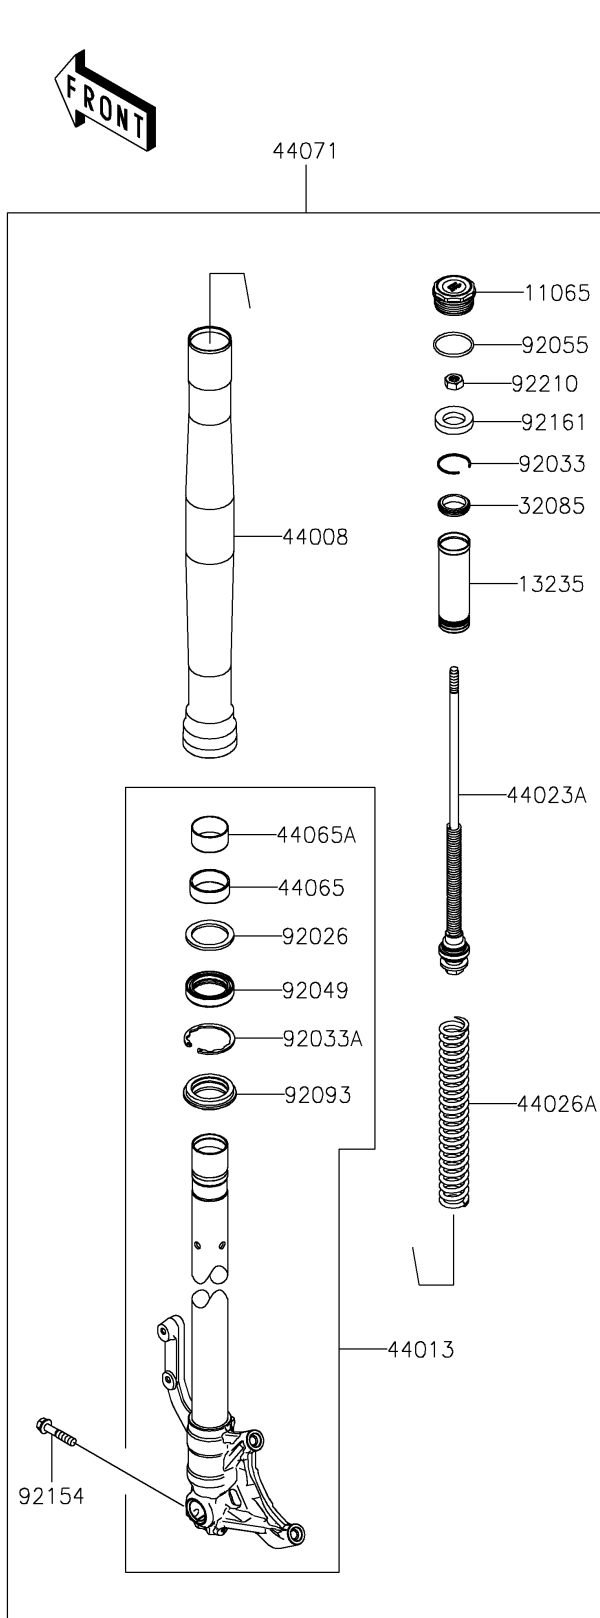

2023 Ninja® ZX-4RR PARTS DIAGRAM

Front Fork

2023 Ninja® ZX-4RR PARTS LIST

Front Fork

ITEM NAME	PART NUMBER	QUANTITY
CAP,FORK (Ref # 11065)	11065-1372	1
CAP,FORK (Ref # 11065A)	11065-1410	1
ROD-PUSH (Ref # 13116)	13116-0753	1
GUIDE-COMP (Ref # 13235)	13235-0015	1
SEAT-SPRING (Ref # 16007)	16007-0780	1
STOPPER (Ref # 32085)	32085-0883	1
STOPPER (Ref # 32085A)	32085-0884	1
PIPE-FORK OUTER (Ref # 44008)	44008-0092	2
PIPE-FORK INNER,LH (Ref # 44013)	44013-0401	1
PIPE-FORK INNER,RH (Ref # 44013A)	44013-0405	1
CYLINDER-SET-FORK,RH (Ref # 44023)	44023-0184	1
CYLINDER-SET-FORK,LH (Ref # 44023A)	44023-0191	1
SPRING-FRONT FORK (Ref # 44026)	44026-0265	1
SPRING-FRONT FORK (Ref # 44026A)	44026-0291	1
SPRING-FRONT FORK (Ref # 44026B)	44026-0293	1
HOLDER-FORK UNDER (Ref # 44037)	44037-0194	1
HOLDER-FORK UPPER (Ref # 44039)	44039-0196	1
BUSHING-FRONT FORK (Ref # 44065)	44065-0069	2
BUSHING-FRONT FORK (Ref # 44065A)	44065-0070	2
DAMPER-ASSY,FORK,LH (Ref # 44071)	44071-1577	1
DAMPER-ASSY,FORK,RH (Ref # 44071A)	44071-1590	1
SPACER (Ref # 92026)	92026-0905	2
RING-SNAP (Ref # 92033)	92033-0829	2
RING-SNAP (Ref # 92033A)	92033-0830	1
RING-SNAP (Ref # 92033B)	92033-1286	1
SEAL-OIL (Ref # 92049)	92049-0870	2
RING-O (Ref # 92055)	92055-0994	2
PLUG (Ref # 92066)	92066-0032	1
SEAL,FORK OUTER (Ref # 92093)	92093-0789	2

2023 Ninja® ZX-4RR PARTS LIST

Front Fork

ITEM NAME	PART NUMBER	QUANTITY
BOLT,SOCKET,8X30 (Ref # 92153)	92153-0500	2
BOLT,SOCKET,8X35 (Ref # 92153A)	92153-0854	4
BOLT (Ref # 92154)	92154-4220	1
DAMPER (Ref # 92161)	92161-2369	2
NUT (Ref # 92210)	92210-1839	2