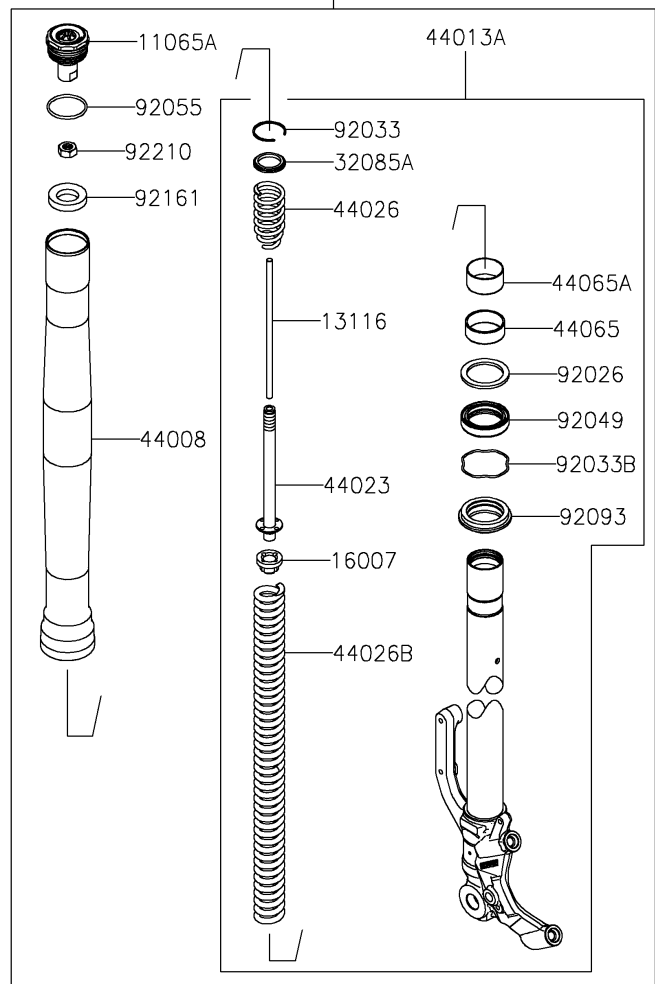

2023 Ninja® ZX-4RR PARTS DIAGRAM

Front Fork

2023 Ninja® ZX-4RR PARTS LIST

Front Fork

ITEM NAME	PART NUMBER	QUANTITY
CAP,FORK (Ref # 11065)	11065-1372	1
CAP,FORK (Ref # 11065A)	11065-1410	1
ROD-PUSH (Ref # 13116)	13116-0753	1
GUIDE-COMP (Ref # 13235)	13235-0015	1
SEAT-SPRING (Ref # 16007)	16007-0780	1
STOPPER (Ref # 32085)	32085-0883	1
STOPPER (Ref # 32085A)	32085-0884	1
PIPE-FORK OUTER (Ref # 44008)	44008-0092	2
PIPE-FORK INNER,LH (Ref # 44013)	44013-0401	1
PIPE-FORK INNER,RH (Ref # 44013A)	44013-0405	1
CYLINDER-SET-FORK,RH (Ref # 44023)	44023-0184	1
CYLINDER-SET-FORK,LH (Ref # 44023A)	44023-0191	1
SPRING-FRONT FORK (Ref # 44026)	44026-0265	1
SPRING-FRONT FORK (Ref # 44026A)	44026-0291	1
SPRING-FRONT FORK (Ref # 44026B)	44026-0293	1
HOLDER-FORK UNDER (Ref # 44037)	44037-0194	1
HOLDER-FORK UPPER (Ref # 44039)	44039-0196	1
BUSHING-FRONT FORK (Ref # 44065)	44065-0069	2
BUSHING-FRONT FORK (Ref # 44065A)	44065-0070	2
DAMPER-ASSY,FORK,LH (Ref # 44071)	44071-1577	1
DAMPER-ASSY,FORK,RH (Ref # 44071A)	44071-1590	1
SPACER (Ref # 92026)	92026-0905	2
RING-SNAP (Ref # 92033)	92033-0829	2
RING-SNAP (Ref # 92033A)	92033-0830	1
RING-SNAP (Ref # 92033B)	92033-1286	1
SEAL-OIL (Ref # 92049)	92049-0870	2
RING-O (Ref # 92055)	92055-0994	2
PLUG (Ref # 92066)	92066-0032	1
SEAL,FORK OUTER (Ref # 92093)	92093-0789	2

2023 Ninja® ZX-4RR PARTS LIST

Front Fork

ITEM NAME	PART NUMBER	QUANTITY
BOLT,SOCKET,8X30 (Ref # 92153)	92153-0500	2
BOLT,SOCKET,8X35 (Ref # 92153A)	92153-0854	4
BOLT (Ref # 92154)	92154-4220	1
DAMPER (Ref # 92161)	92161-2369	2
NUT (Ref # 92210)	92210-1839	2