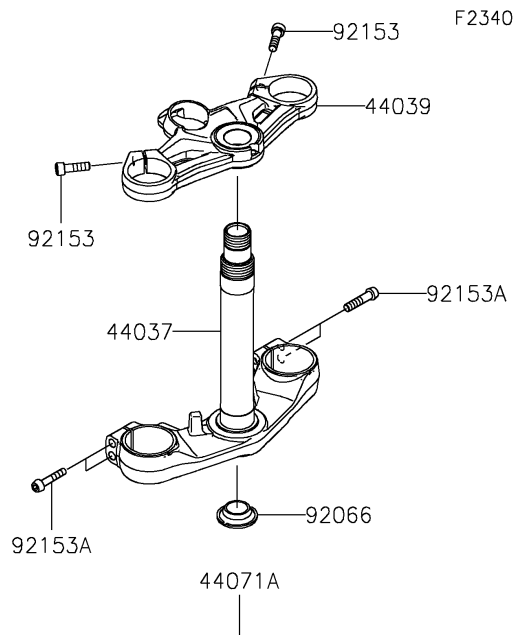

2023 Ninja® ZX-4RR PARTS DIAGRAM

Front Fork

2023 Ninja® ZX-4RR PARTS LIST

Front Fork

ITEM NAME	PART NUMBER	QUANTITY
CAP,FORK (Ref # 11065)	11065-1372	1
CAP,FORK (Ref # 11065A)	11065-1410	1
ROD-PUSH (Ref # 13116)	13116-0753	1
GUIDE-COMP (Ref # 13235)	13235-0015	1
SEAT-SPRING (Ref # 16007)	16007-0780	1
STOPPER (Ref # 32085)	32085-0883	1
STOPPER (Ref # 32085A)	32085-0884	1
PIPE-FORK OUTER (Ref # 44008)	44008-0092	2
PIPE-FORK INNER,LH (Ref # 44013)	44013-0401	1
PIPE-FORK INNER,RH (Ref # 44013A)	44013-0405	1
CYLINDER-SET-FORK,RH (Ref # 44023)	44023-0184	1
CYLINDER-SET-FORK,LH (Ref # 44023A)	44023-0191	1
SPRING-FRONT FORK (Ref # 44026)	44026-0265	1
SPRING-FRONT FORK (Ref # 44026A)	44026-0291	1
SPRING-FRONT FORK (Ref # 44026B)	44026-0293	1
HOLDER-FORK UNDER (Ref # 44037)	44037-0194	1
HOLDER-FORK UPPER (Ref # 44039)	44039-0196	1
BUSHING-FRONT FORK (Ref # 44065)	44065-0069	2
BUSHING-FRONT FORK (Ref # 44065A)	44065-0070	2
DAMPER-ASSY,FORK,LH (Ref # 44071)	44071-1577	1
DAMPER-ASSY,FORK,RH (Ref # 44071A)	44071-1590	1
SPACER (Ref # 92026)	92026-0905	2
RING-SNAP (Ref # 92033)	92033-0829	2
RING-SNAP (Ref # 92033A)	92033-0830	1
RING-SNAP (Ref # 92033B)	92033-1286	1
SEAL-OIL (Ref # 92049)	92049-0870	2
RING-O (Ref # 92055)	92055-0994	2
PLUG (Ref # 92066)	92066-0032	1
SEAL,FORK OUTER (Ref # 92093)	92093-0789	2

2023 Ninja® ZX-4RR PARTS LIST

Front Fork

ITEM NAME	PART NUMBER	QUANTITY
BOLT,SOCKET,8X30 (Ref # 92153)	92153-0500	2
BOLT,SOCKET,8X35 (Ref # 92153A)	92153-0854	4
BOLT (Ref # 92154)	92154-4220	1
DAMPER (Ref # 92161)	92161-2369	2
NUT (Ref # 92210)	92210-1839	2