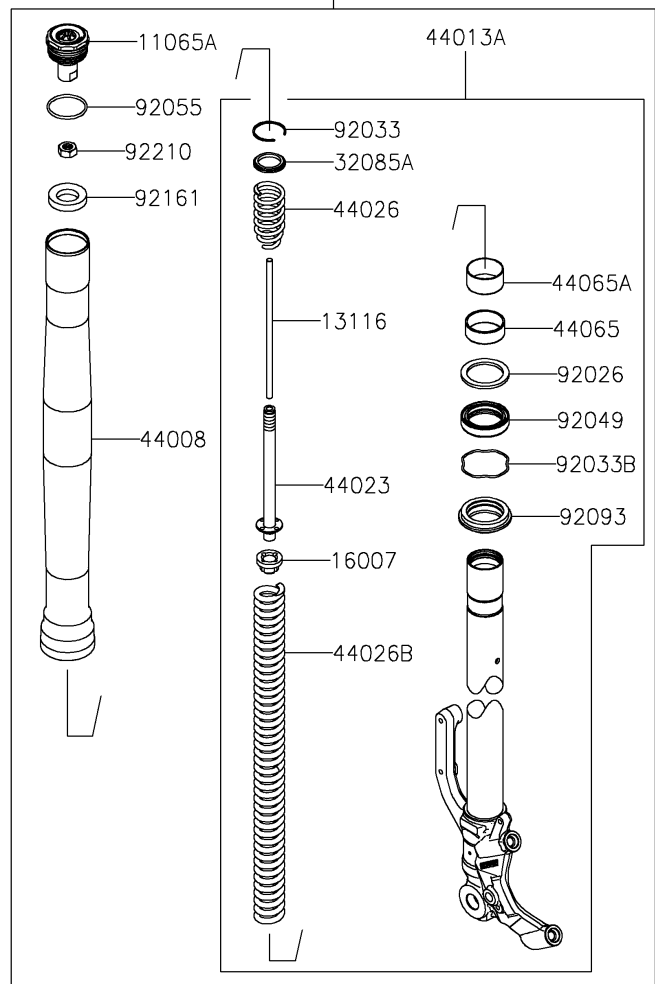

# 2023 Ninja® ZX-4RR PARTS DIAGRAM

Front Fork

## 2023 Ninja® ZX-4RR PARTS LIST

### Front Fork

ITEM NAME	PART NUMBER	QUANTITY
CAP,FORK (Ref # 11065)	11065-1372	1
CAP,FORK (Ref # 11065A)	11065-1410	1
ROD-PUSH (Ref # 13116)	13116-0753	1
GUIDE-COMP (Ref # 13235)	13235-0015	1
SEAT-SPRING (Ref # 16007)	16007-0780	1
STOPPER (Ref # 32085)	32085-0883	1
STOPPER (Ref # 32085A)	32085-0884	1
PIPE-FORK OUTER (Ref # 44008)	44008-0092	2
PIPE-FORK INNER,LH (Ref # 44013)	44013-0401	1
PIPE-FORK INNER,RH (Ref # 44013A)	44013-0405	1
CYLINDER-SET-FORK,RH (Ref # 44023)	44023-0184	1
CYLINDER-SET-FORK,LH (Ref # 44023A)	44023-0191	1
SPRING-FRONT FORK (Ref # 44026)	44026-0265	1
SPRING-FRONT FORK (Ref # 44026A)	44026-0291	1
SPRING-FRONT FORK (Ref # 44026B)	44026-0293	1
HOLDER-FORK UNDER (Ref # 44037)	44037-0194	1
HOLDER-FORK UPPER (Ref # 44039)	44039-0196	1
BUSHING-FRONT FORK (Ref # 44065)	44065-0069	2
BUSHING-FRONT FORK (Ref # 44065A)	44065-0070	2
DAMPER-ASSY,FORK,LH (Ref # 44071)	44071-1577	1
DAMPER-ASSY,FORK,RH (Ref # 44071A)	44071-1590	1
SPACER (Ref # 92026)	92026-0905	2
RING-SNAP (Ref # 92033)	92033-0829	2
RING-SNAP (Ref # 92033A)	92033-0830	1
RING-SNAP (Ref # 92033B)	92033-1286	1
SEAL-OIL (Ref # 92049)	92049-0870	2
RING-O (Ref # 92055)	92055-0994	2
PLUG (Ref # 92066)	92066-0032	1
SEAL,FORK OUTER (Ref # 92093)	92093-0789	2

### Front Fork

ITEM NAME	PART NUMBER	QUANTITY
BOLT,SOCKET,8X30 (Ref # 92153)	92153-0500	2
BOLT,SOCKET,8X35 (Ref # 92153A)	92153-0854	4
BOLT (Ref # 92154)	92154-4220	1
DAMPER (Ref # 92161)	92161-2369	2
NUT (Ref # 92210)	92210-1839	2