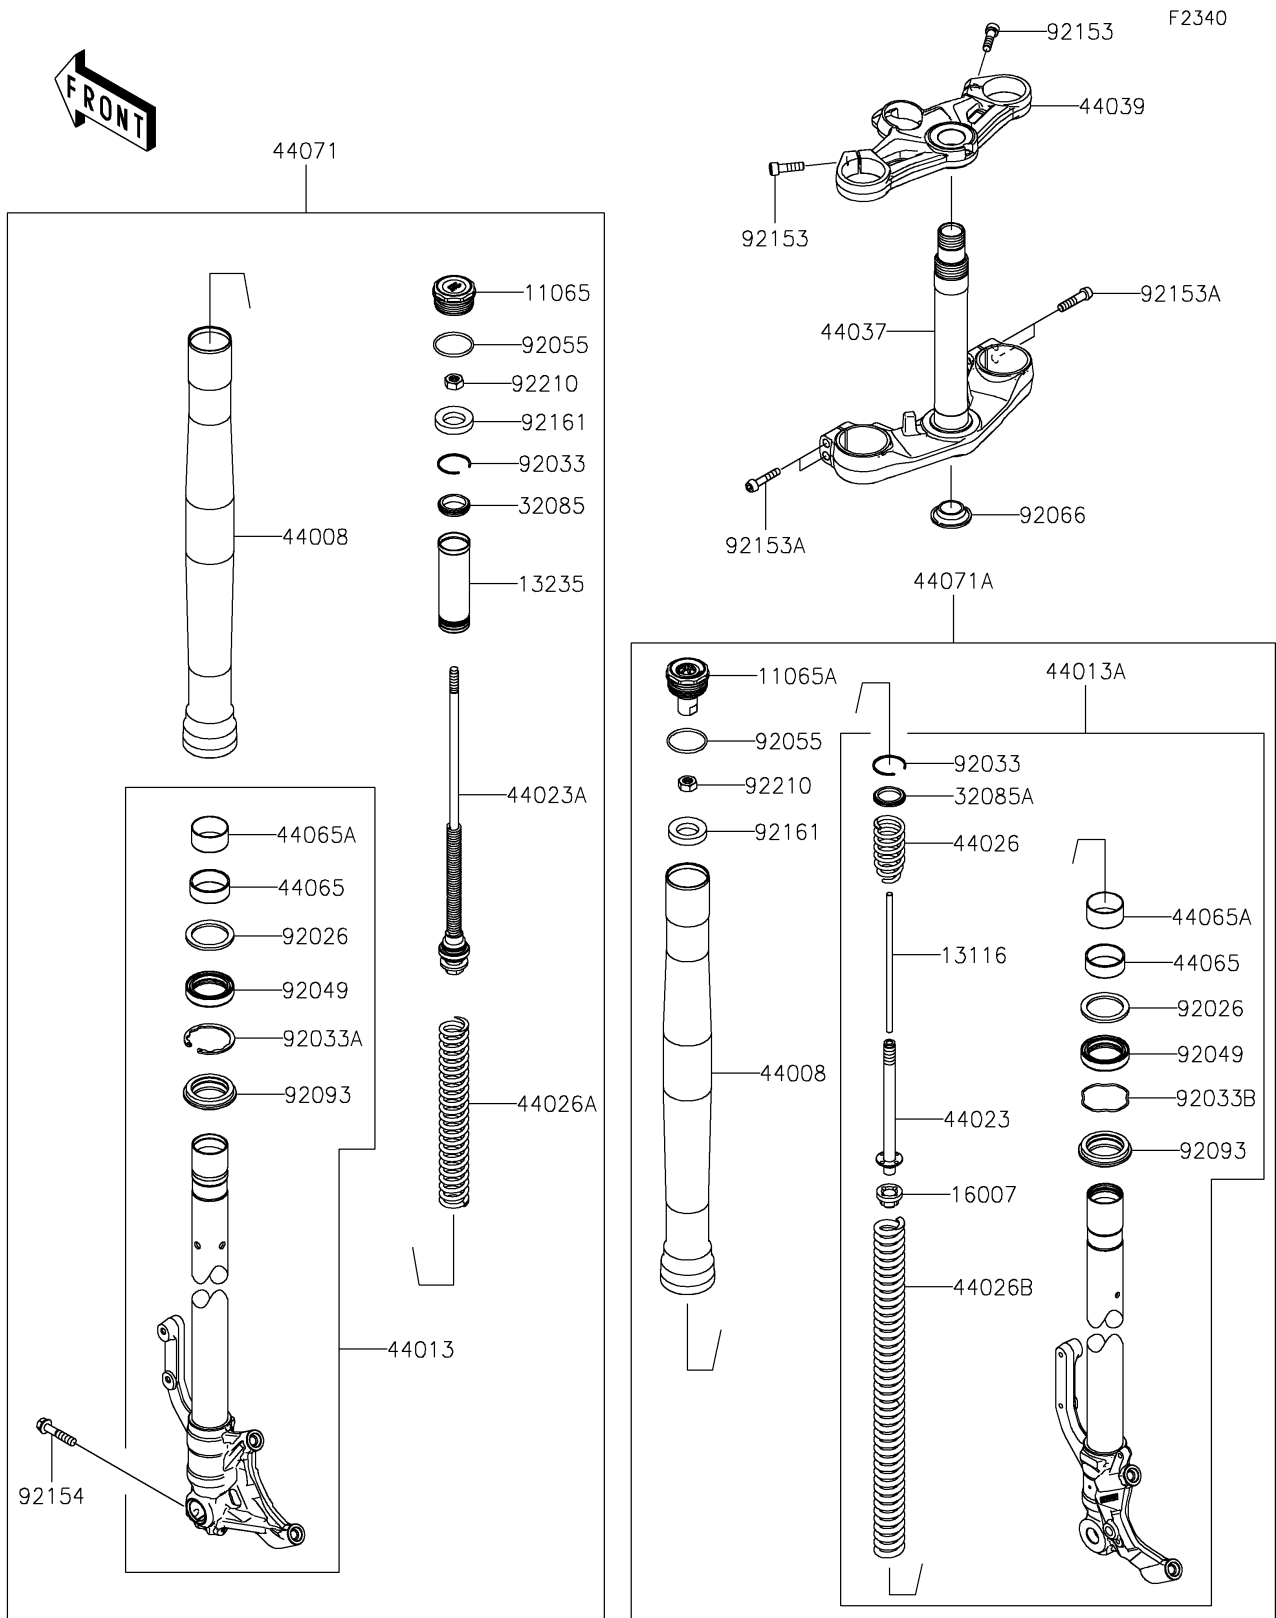

# 2023 Ninja® ZX-4RR PARTS DIAGRAM

Front Fork

## 2023 Ninja® ZX-4RR PARTS LIST

### Front Fork

ITEM NAME	PART NUMBER	QUANTITY
CAP,FORK (Ref # 11065)	11065-1372	1
CAP,FORK (Ref # 11065A)	11065-1410	1
ROD-PUSH (Ref # 13116)	13116-0753	1
GUIDE-COMP (Ref # 13235)	13235-0015	1
SEAT-SPRING (Ref # 16007)	16007-0780	1
STOPPER (Ref # 32085)	32085-0883	1
STOPPER (Ref # 32085A)	32085-0884	1
PIPE-FORK OUTER (Ref # 44008)	44008-0092	2
PIPE-FORK INNER,LH (Ref # 44013)	44013-0401	1
PIPE-FORK INNER,RH (Ref # 44013A)	44013-0405	1
CYLINDER-SET-FORK,RH (Ref # 44023)	44023-0184	1
CYLINDER-SET-FORK,LH (Ref # 44023A)	44023-0191	1
SPRING-FRONT FORK (Ref # 44026)	44026-0265	1
SPRING-FRONT FORK (Ref # 44026A)	44026-0291	1
SPRING-FRONT FORK (Ref # 44026B)	44026-0293	1
HOLDER-FORK UNDER (Ref # 44037)	44037-0194	1
HOLDER-FORK UPPER (Ref # 44039)	44039-0196	1
BUSHING-FRONT FORK (Ref # 44065)	44065-0069	2
BUSHING-FRONT FORK (Ref # 44065A)	44065-0070	2
DAMPER-ASSY,FORK,LH (Ref # 44071)	44071-1577	1
DAMPER-ASSY,FORK,RH (Ref # 44071A)	44071-1590	1
SPACER (Ref # 92026)	92026-0905	2
RING-SNAP (Ref # 92033)	92033-0829	2
RING-SNAP (Ref # 92033A)	92033-0830	1
RING-SNAP (Ref # 92033B)	92033-1286	1
SEAL-OIL (Ref # 92049)	92049-0870	2
RING-O (Ref # 92055)	92055-0994	2
PLUG (Ref # 92066)	92066-0032	1
SEAL,FORK OUTER (Ref # 92093)	92093-0789	2

### Front Fork

ITEM NAME	PART NUMBER	QUANTITY
BOLT,SOCKET,8X30 (Ref # 92153)	92153-0500	2
BOLT,SOCKET,8X35 (Ref # 92153A)	92153-0854	4
BOLT (Ref # 92154)	92154-4220	1
DAMPER (Ref # 92161)	92161-2369	2
NUT (Ref # 92210)	92210-1839	2