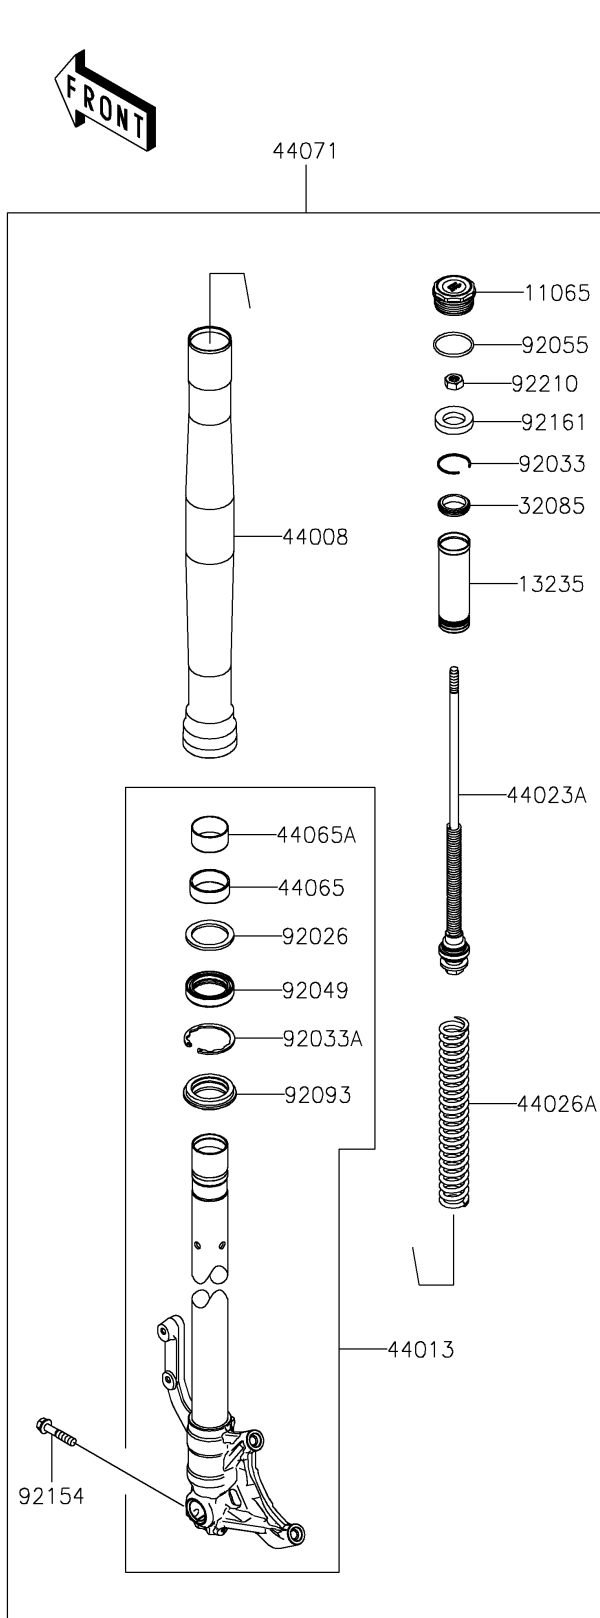

# 2023 Ninja® ZX-4RR PARTS DIAGRAM

Front Fork

## 2023 Ninja® ZX-4RR PARTS LIST

### Front Fork

ITEM NAME	PART NUMBER	QUANTITY
CAP,FORK (Ref # 11065)	11065-1372	1
CAP,FORK (Ref # 11065A)	11065-1410	1
ROD-PUSH (Ref # 13116)	13116-0753	1
GUIDE-COMP (Ref # 13235)	13235-0015	1
SEAT-SPRING (Ref # 16007)	16007-0780	1
STOPPER (Ref # 32085)	32085-0883	1
STOPPER (Ref # 32085A)	32085-0884	1
PIPE-FORK OUTER (Ref # 44008)	44008-0092	2
PIPE-FORK INNER,LH (Ref # 44013)	44013-0401	1
PIPE-FORK INNER,RH (Ref # 44013A)	44013-0405	1
CYLINDER-SET-FORK,RH (Ref # 44023)	44023-0184	1
CYLINDER-SET-FORK,LH (Ref # 44023A)	44023-0191	1
SPRING-FRONT FORK (Ref # 44026)	44026-0265	1
SPRING-FRONT FORK (Ref # 44026A)	44026-0291	1
SPRING-FRONT FORK (Ref # 44026B)	44026-0293	1
HOLDER-FORK UNDER (Ref # 44037)	44037-0194	1
HOLDER-FORK UPPER (Ref # 44039)	44039-0196	1
BUSHING-FRONT FORK (Ref # 44065)	44065-0069	2
BUSHING-FRONT FORK (Ref # 44065A)	44065-0070	2
DAMPER-ASSY,FORK,LH (Ref # 44071)	44071-1577	1
DAMPER-ASSY,FORK,RH (Ref # 44071A)	44071-1590	1
SPACER (Ref # 92026)	92026-0905	2
RING-SNAP (Ref # 92033)	92033-0829	2
RING-SNAP (Ref # 92033A)	92033-0830	1
RING-SNAP (Ref # 92033B)	92033-1286	1
SEAL-OIL (Ref # 92049)	92049-0870	2
RING-O (Ref # 92055)	92055-0994	2
PLUG (Ref # 92066)	92066-0032	1
SEAL,FORK OUTER (Ref # 92093)	92093-0789	2

### Front Fork

ITEM NAME	PART NUMBER	QUANTITY
BOLT,SOCKET,8X30 (Ref # 92153)	92153-0500	2
BOLT,SOCKET,8X35 (Ref # 92153A)	92153-0854	4
BOLT (Ref # 92154)	92154-4220	1
DAMPER (Ref # 92161)	92161-2369	2
NUT (Ref # 92210)	92210-1839	2