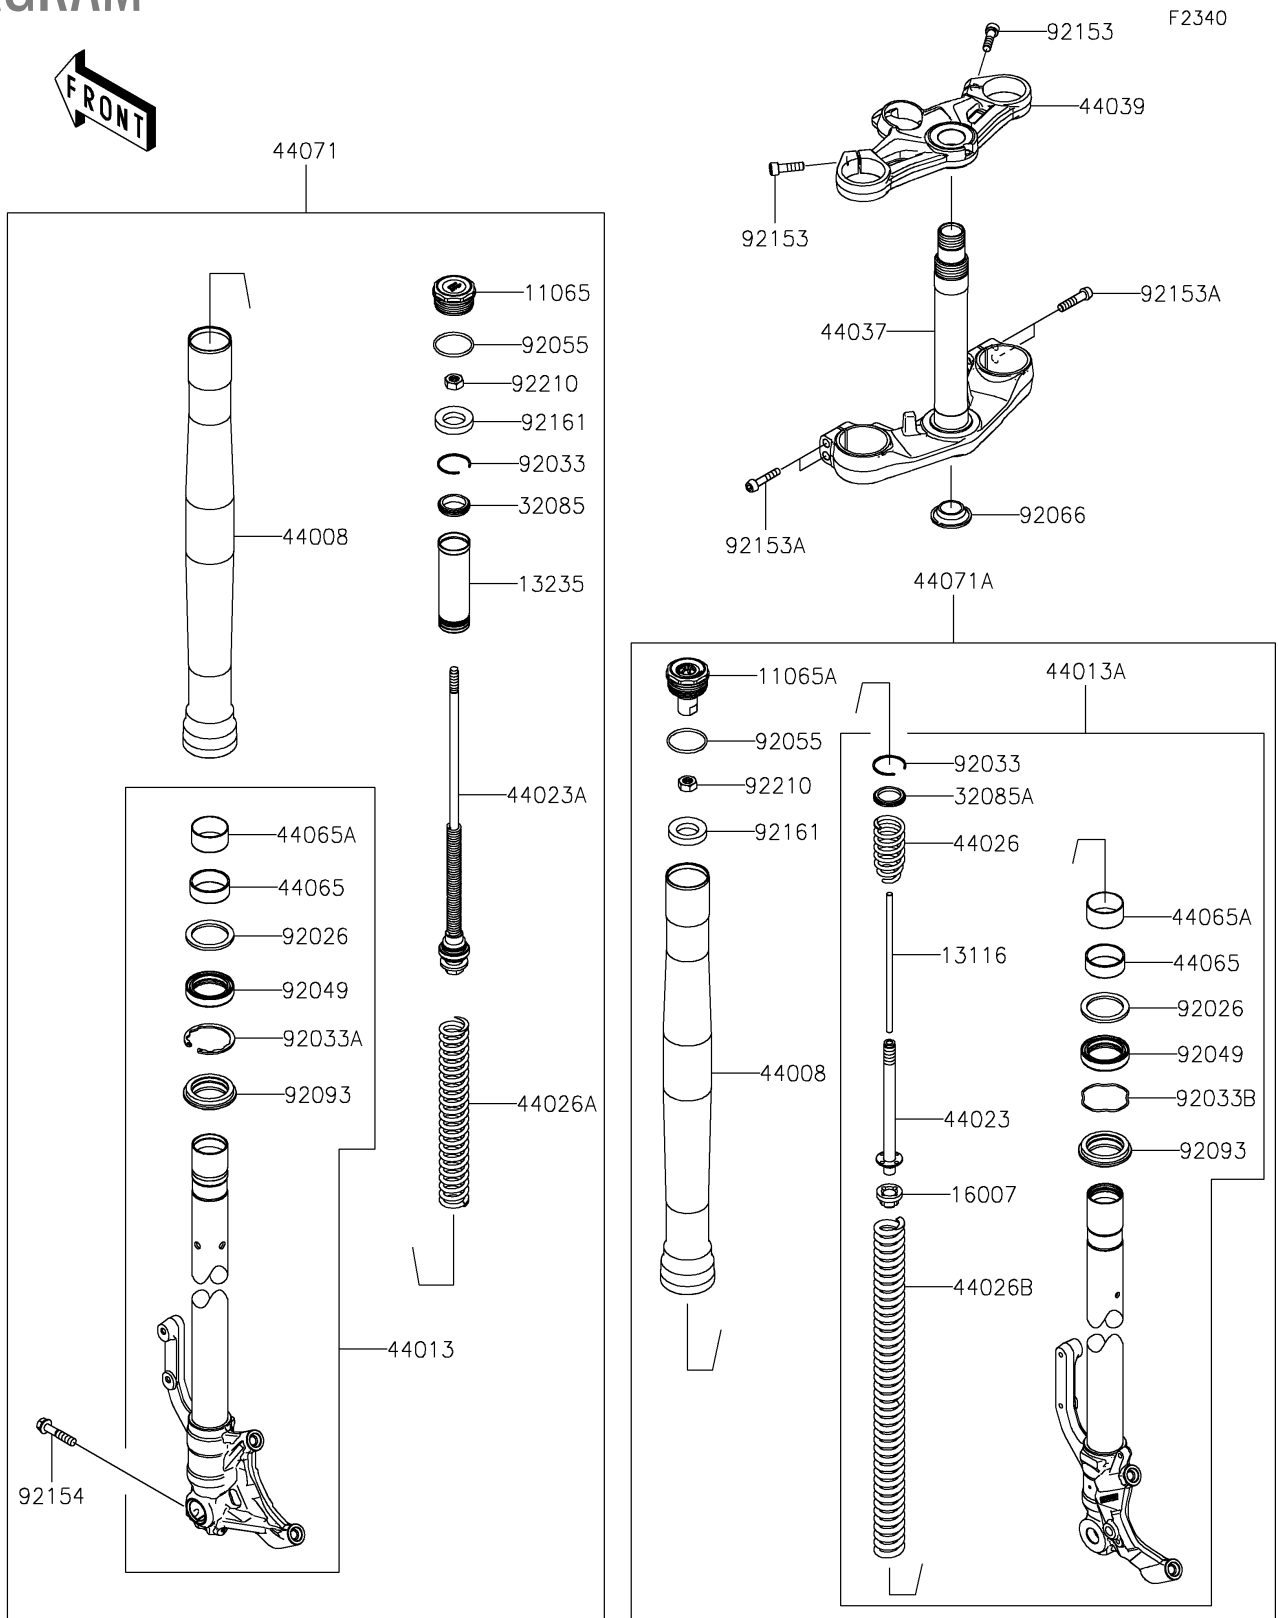

2024 NINJA® ZX™ -4RR 40th ANNIVERSARY EDITION ABS PARTS DIAGRAM

2024 NINJA® ZX™-4RR 40th ANNIVERSARY EDITION ABS PARTS LIST

Front Fork

ITEM NAME	PART NUMBER	QUANTITY
CAP,FORK (Ref # 11065)	11065-1372	1
CAP,FORK (Ref # 11065A)	11065-1410	1
ROD-PUSH (Ref # 13116)	13116-0753	1
GUIDE-COMP (Ref # 13235)	13235-0015	1
SEAT-SPRING (Ref # 16007)	16007-0780	1
STOPPER (Ref # 32085)	32085-0883	1
STOPPER (Ref # 32085A)	32085-0884	1
PIPE-FORK OUTER (Ref # 44008)	44008-0092	2
PIPE-FORK INNER,LH (Ref # 44013)	44013-0401	1
PIPE-FORK INNER,RH (Ref # 44013A)	44013-0405	1
CYLINDER-SET-FORK,RH (Ref # 44023)	44023-0184	1
CYLINDER-SET-FORK,LH (Ref # 44023A)	44023-0191	1
SPRING-FRONT FORK (Ref # 44026)	44026-0265	1
SPRING-FRONT FORK (Ref # 44026A)	44026-0291	1
SPRING-FRONT FORK (Ref # 44026B)	44026-0293	1
HOLDER-FORK UNDER (Ref # 44037)	44037-0194	1
HOLDER-FORK UPPER (Ref # 44039)	44039-0196	1
BUSHING-FRONT FORK (Ref # 44065)	44065-0069	2
BUSHING-FRONT FORK (Ref # 44065A)	44065-0070	2
DAMPER-ASSY,FORK,LH (Ref # 44071)	44071-1577	1
DAMPER-ASSY,FORK,RH (Ref # 44071A)	44071-1590	1
SPACER (Ref # 92026)	92026-0905	2
RING-SNAP (Ref # 92033)	92033-0829	2
RING-SNAP (Ref # 92033A)	92033-0830	1
RING-SNAP (Ref # 92033B)	92033-1286	1
SEAL-OIL (Ref # 92049)	92049-0870	2
RING-O (Ref # 92055)	92055-0994	2
PLUG (Ref # 92066)	92066-0032	1
SEAL,FORK OUTER (Ref # 92093)	92093-0789	2

2024 NINJA® ZX™-4RR 40th ANNIVERSARY EDITION ABS PARTS LIST

Front Fork

ITEM NAME	PART NUMBER	QUANTITY
BOLT,SOCKET,8X30 (Ref # 92153)	92153-0500	2
BOLT,SOCKET,8X35 (Ref # 92153A)	92153-0854	4
BOLT (Ref # 92154)	92154-4220	1
DAMPER (Ref # 92161)	92161-2369	2
NUT (Ref # 92210)	92210-1839	2