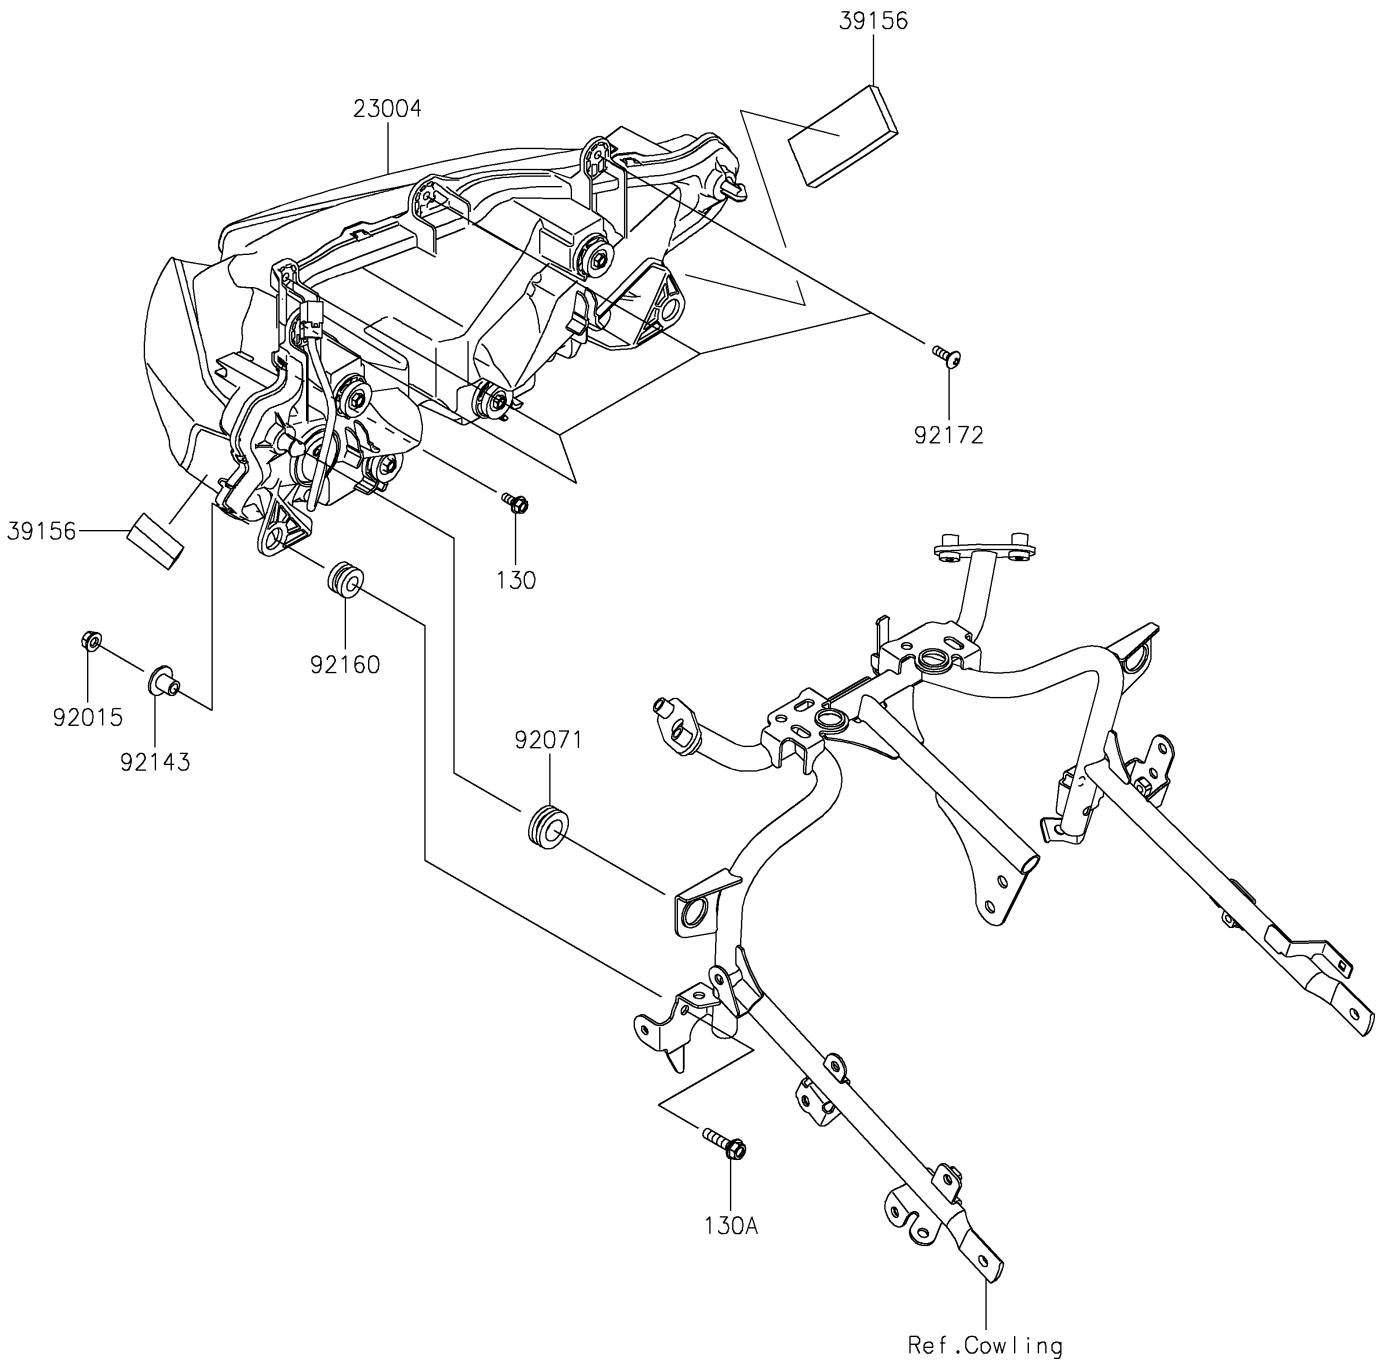

# 2023 Ninja® ZX-4RR PARTS DIAGRAM

Headlight(s)

F2710

## 2023 Ninja® ZX-4RR PARTS LIST

### Headlight(s)

ITEM NAME	PART NUMBER	QUANTITY
LAMP-HEAD,LED (Ref # 23004)	23004-0423	1
PAD,70X40X10 (Ref # 39156)	39156-2804	2
NUT,FLANGED,6MM (Ref # 92015)	92015-1367	2
GROMMET (Ref # 92071)	92071-1131	2
COLLAR (Ref # 92143)	92143-1353	2
DAMPER,10X20X12 (Ref # 92160)	92160-1167	2
SCREW,TAPPING,5X16 (Ref # 92172)	92172-0427	4
BOLT-FLANGED,5X12 (Ref # 130)	130BA0512	1
BOLT-FLANGED,6X25 (Ref # 130A)	130BA0625	2