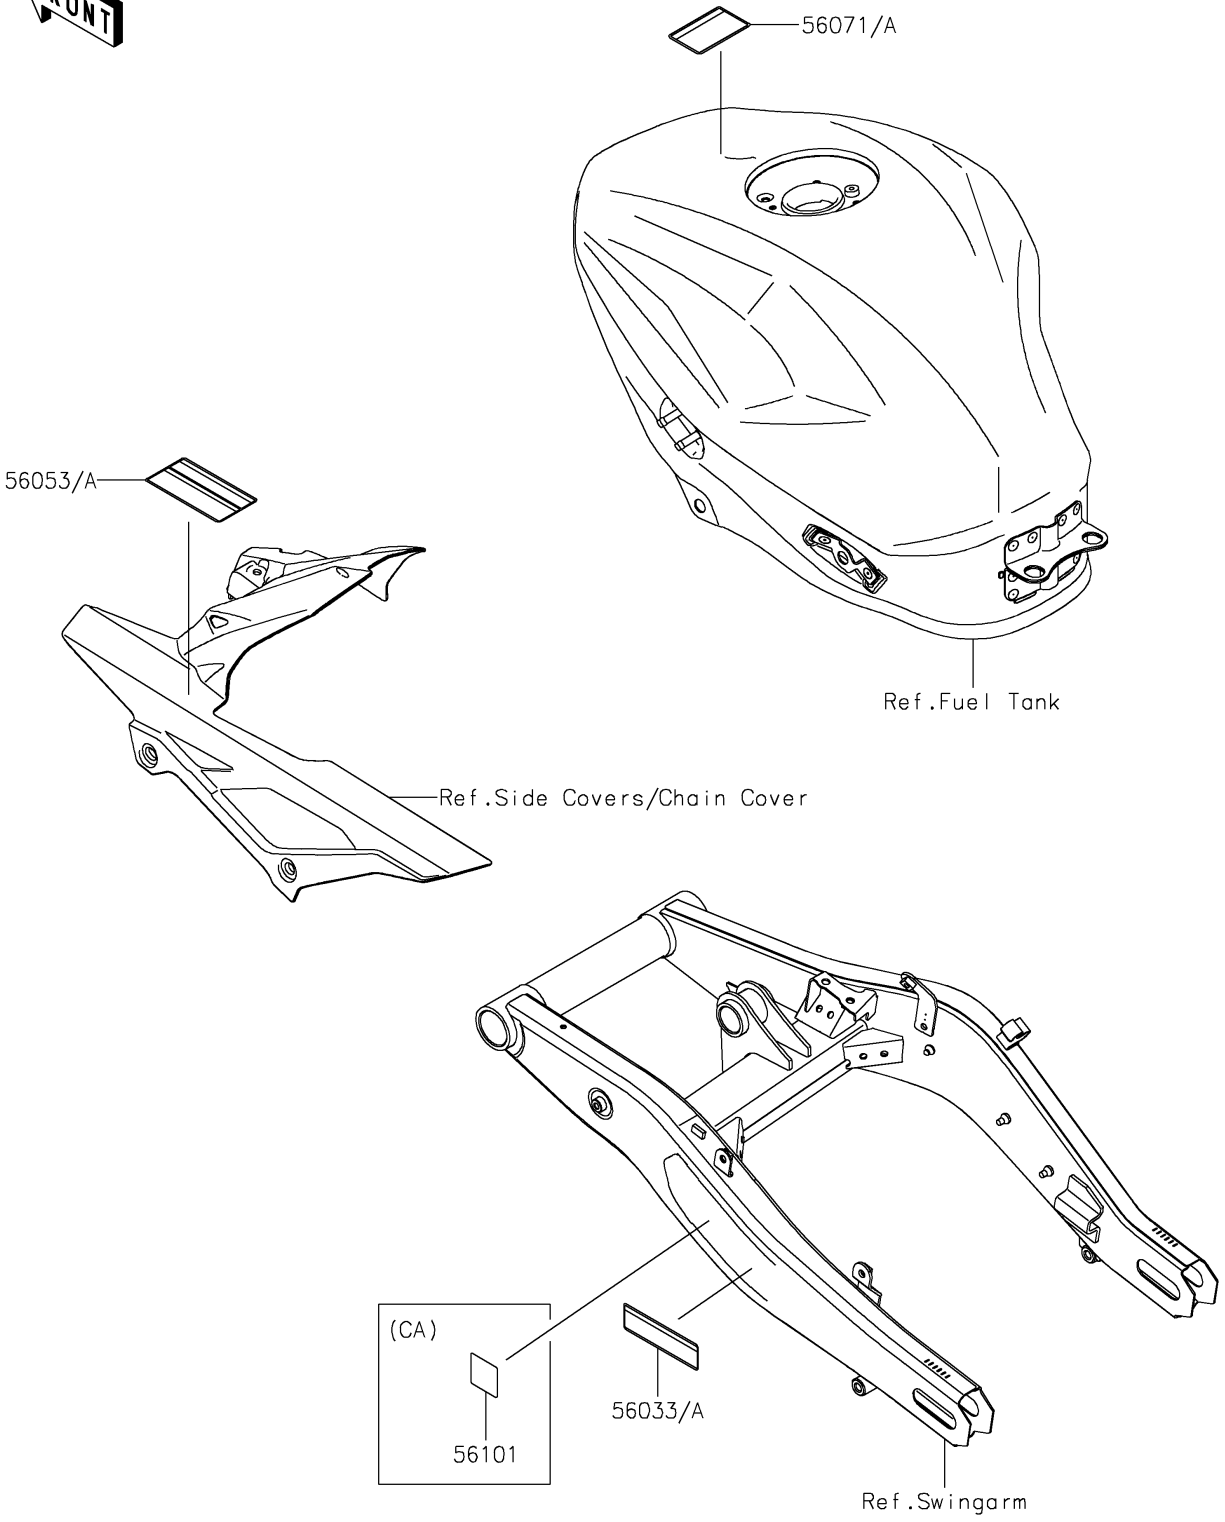

# 2023 NINJA® ZX™-4RR KRT EDITION PARTS DIAGRAM

Labels

F2860

## 2023 NINJA® ZX™-4RR KRT EDITION PARTS LIST

### Labels

ITEM NAME	PART NUMBER	QUANTITY
LABEL-MANUAL,CHAIN (Ref # 56033)	56033-0887	1
LABEL-MANUAL,CHAIN (Ref # 56033A)	56033-1384	1
LABEL-SPECIFICATION,TIRE&LOAD (Ref # 56053)	56053-1978	1
LABEL-SPECIFICATION,TIRE&LOAD (Ref # 56053A)	56053-1982	1
LABEL-WARNING,EVAPO (Ref # 56071)	56071-0158	1
LABEL-WARNING,EVAPO (Ref # 56071A)	56071-1081	1