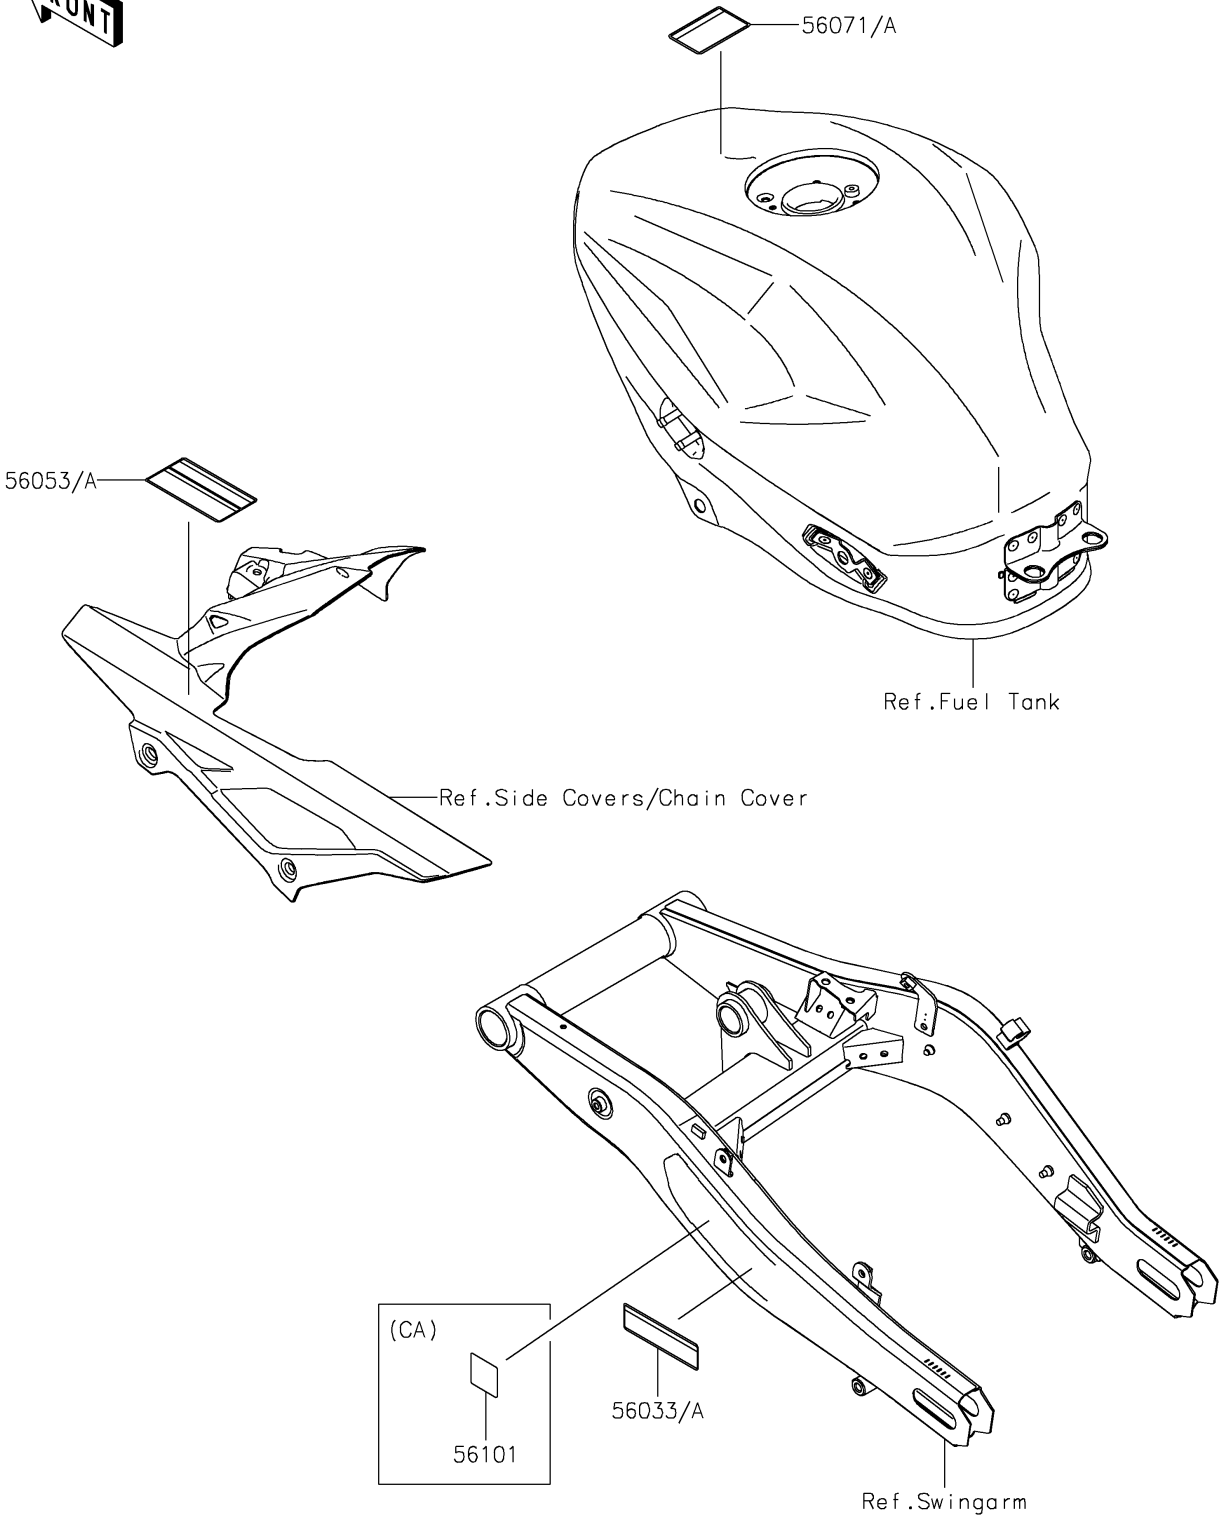

# 2023 Ninja® ZX-4RR PARTS DIAGRAM

Labels

F2860

## 2023 Ninja® ZX-4RR PARTS LIST

### Labels

ITEM NAME	PART NUMBER	QUANTITY
LABEL-MANUAL,CHAIN (Ref # 56033)	56033-0887	1
LABEL-MANUAL,CHAIN (Ref # 56033A)	56033-1384	1
LABEL-SPECIFICATION,TIRE&LOAD (Ref # 56053)	56053-1978	1
LABEL-SPECIFICATION,TIRE&LOAD (Ref # 56053A)	56053-1982	1
LABEL-WARNING,EVAPO (Ref # 56071)	56071-0158	1
LABEL-WARNING,EVAPO (Ref # 56071A)	56071-1081	1